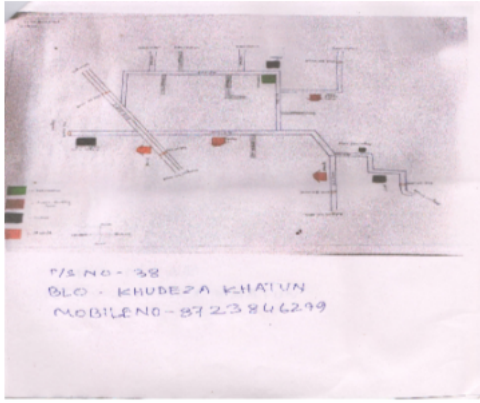

Nazri Naksha