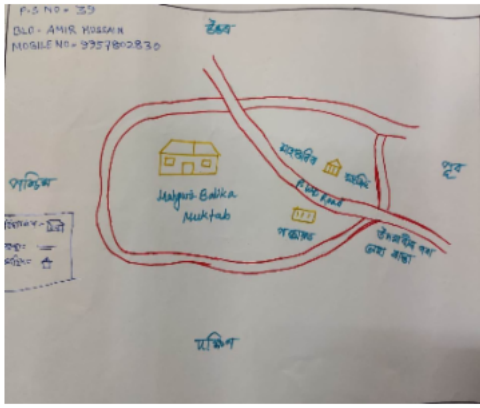

Nazri Naksha