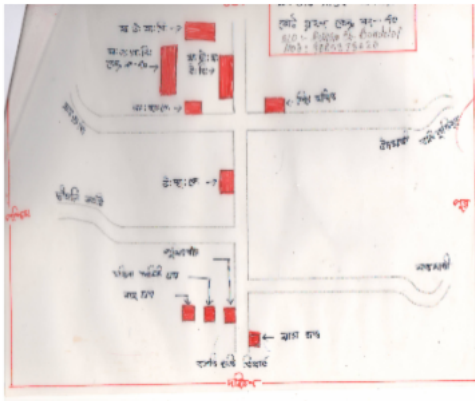

Nazri Naksha