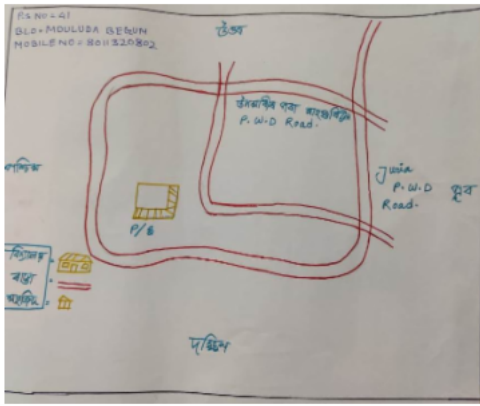

Nazri Naksha