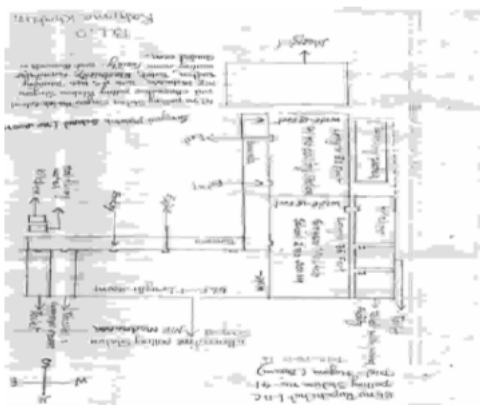

নিৰ্বাচক পঞ্জীয়ন বিষয়াৰ স্বাক্ষৰ

Nazri Naksha

Google Map View

Polling Station Building Front View

ভোটগ্ৰহন কেন্দ্ৰৰ সন্মুখৰ দৃশ্য

Cad View

Key MAP View

1 নাম : নৰুল আমিন পিতাৰ নাম: আ: হাই ঘৰ নং : 166 বয়স : 53 লিঙ্গ : পুৰুষ	BMX2941562 ফটো উপলব্ধ	2 নাম : ছাহেৰা খাতুন স্বামীৰ নাম: নুৰুল আমিন ঘৰ নং : 166 বয়স : 48 লিঙ্গ : মহিলা	BMX2941573 ফটো উপলব্ধ	3 নাম : নাজিৰা খাতুন পিতাৰ নাম: নুৰুল আমিন ঘৰ নং : 166 বয়স : 25 লিঙ্গ : মহিলা	BMX0654244 ফটো উপলব্ধ
4 নাম : আতাব্বৰ বহমান পিতাৰ নাম: নুৰুল আমিন ঘৰ নং : 166 বয়স : 23 লিঙ্গ : পুৰুষ	QAI0138842 ফটো উপলব্ধ	5 নাম : আঃ ছালাম পিতাৰ নাম: নজৰ আলী ঘৰ নং : 169 বয়স : 76 লিঙ্গ : পুৰুষ	BMX2941608 ফটো উপলব্ধ	6 নাম : ফৰিদা খাতুন স্বামীৰ নাম: আঃ ছালাম ঘৰ নং : 169 বয়স : 71 লিঙ্গ : মহিলা	BMX2941619 ফটো উপলব্ধ
7 নাম : হুছেইন আলী পিতাৰ নাম: আব্দুল ছালাম ঘৰ নং : 169 বয়স : 37 লিঙ্গ : পুৰুষ	BMX1561917 ফটো উপলব্ধ	8 নাম : বুবিয়া খাতুন পিতাৰ নাম: আব্দুল ছালাম ঘৰ নং : 169 বয়স : 31 লিঙ্গ : মহিলা	BMX0474189 ফটো উপলব্ধ	9 নাম : আইদন হুছেইন পিতাৰ নাম: আব্দুল ছালাম ঘৰ নং : 169 বয়স : 29 লিঙ্গ : পুৰুষ	BMX0289975 ফটো উপলব্ধ
10 নাম : জাকিৰ হুছেইন পিতাৰ নাম: আব্দুল ছালাম ঘৰ নং : 169 বয়স : 27 লিঙ্গ : পুৰুষ	BMX0474205 ফটো উপলব্ধ	11 নাম : আঃ ছাত্তাৰ পিতাৰ নাম: নজৰ আলী ঘৰ নং : 167 ক বয়স : 63 লিঙ্গ : পুৰুষ	BMX2941620 ফটো উপলব্ধ	12 নাম : মফিজা খাতুন স্বামীৰ নাম: আঃ ছাত্তাৰ ঘৰ নং : 167 ক বয়স : 51 লিঙ্গ : মহিলা	BMX2941631 ফটো উপলব্ধ
13 নাম : মুকছিদুল বহমান পিতাৰ নাম: আব্দুল ছাত্তাৰ ঘৰ নং : 167 ক বয়স : 32 লিঙ্গ : পুৰুষ	BMX1561757 ফটো উপলব্ধ	14 নাম : ছিদ্দিকুল ইছলাম পিতাৰ নাম: আব্দুল ছাত্তাৰ ঘৰ নং : 167 ক বয়স : 31 লিঙ্গ : পুৰুষ	BMX2941642 ফটো উপলব্ধ	15 নাম : ফৰিদা খাতুন স্বামীৰ নাম: ছিদ্দিকুল ইছলাম ঘৰ নং : 167 ক বয়স : 30 লিঙ্গ : মহিলা	BMX0290064 ফটো উপলব্ধ
16 নাম : তাৰিক উদ্দিন আহমেদ পিতাৰ নাম: আব্দুল ছাত্তাৰ ঘৰ নং : 167 ক বয়স : 25 লিঙ্গ : পুৰুষ	BMX0555011 ফটো উপলব্ধ	17 নাম : আৰিফ উদ্দিন আহমেদ পিতাৰ নাম: আব্দুল সাত্তাৰ ঘৰ নং : 167 ক বয়স : 21 লিঙ্গ : পুৰুষ	QAI0034744 ফটো উপলব্ধ	18 নাম : আঃ হাই পিতাৰ নাম: নজৰ আলী ঘৰ নং : 167 খ বয়স : 66 লিঙ্গ : পুৰুষ	BMX2941584 ফটো উপলব্ধ
19 নাম : সৰফা খাতুন স্বামীৰ নাম: আ: হাই ঘৰ নং : 167 খ বয়স : 61 লিঙ্গ : মহিলা	BMX2941595 ফটো উপলব্ধ	20 নাম : চাইদুল ইছলাম পিতাৰ নাম: আব্দুল হাই ঘৰ নং : 167 খ বয়স : 34 লিঙ্গ : পুৰুষ	BMX2948676 ফটো উপলব্ধ	21 নাম : পূৰ্ণিমা খাতুন স্বামীৰ নাম: চাইদুল ইছলাম ঘৰ নং : 167 খ বয়স : 29 লিঙ্গ : মহিলা	BMX0290452 ফটো উপলব্ধ
22 নাম : আছিকুল ইছলাম পিতাৰ নাম: আব্দুল হাই ঘৰ নং : 167 খ বয়স : 29 লিঙ্গ : পুৰুষ	BMX0283077 ফটো উপলব্ধ	23 নাম : ববিজা খাতুন স্বামীৰ নাম: আশিকুল ইছলাম ঘৰ নং : 167 খ বয়স : 21 লিঙ্গ : মহিলা	QAI0049783 ফটো উপলব্ধ	24 নাম : কাচেম আলী পিতাৰ নাম: আব্দুল বাৰিক ঘৰ নং : 168 বয়স : 56 লিঙ্গ : পুৰুষ	BMX2941664 ফটো উপলব্ধ
25 নাম : বুমেনা খাতুন স্বামীৰ নাম: বহমত আলী ঘৰ নং : 168 বয়স : 51 লিঙ্গ : মহিলা	BMX2941697 ফটো উপলব্ধ	26 নাম : আয়তন নেচা স্বামীৰ নাম: কাচেম আলী ঘৰ নং : 168 বয়স : 48 লিঙ্গ : মহিলা	BMX2941675 ফটো উপলব্ধ	# 27 নাম : হজৰত আলী পিতাৰ নাম: আব্দুল বাৰিক ঘৰ নং : 168 ক বয়স : 48 লিঙ্গ : পুৰুষ	BMX2941700 ফটো উপলব্ধ
28 নাম : মাইনল ইছলাম পিতাৰ নাম: আব্দুল বাৰিক ঘৰ নং : 168 বয়স : 33 লিঙ্গ : পুৰুষ	BMX0313973 ফটো উপলব্ধ	29 নাম : শ্বৰাফত আলী পিতাৰ নাম: আব্দুল বাৰিক ঘৰ নং : 168 বয়স : 32 লিঙ্গ : পুৰুষ	BMX2941711 ফটো উপলব্ধ	30 নাম : জিয়াবুৰ বহমান পিতাৰ নাম: কাচেম আলী ঘৰ নং : 168 বয়স : 31 লিঙ্গ : পুৰুষ	BMX2948449 ফটো উপলব্ধ