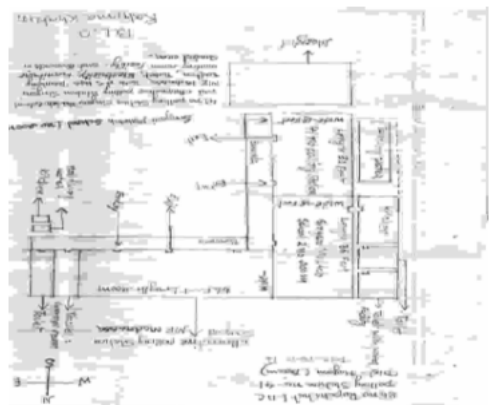

নিৰ্বাচক পঞ্জীয়ন বিষয়াৰ স্বাক্ষৰ

Nazri Naksha

Google Map View

Polling Station Building Front View

ভোটগ্ৰহন কেন্দ্ৰৰ সন্মুখৰ দৃশ্য

Cad View

Key MAP View

1 নাম : নৰুল আমিন পিতাৰ নাম: আ: হাই ঘৰ নং : 166 বয়স : 53 লিঙ্গ : পুৰুষ	BMX2941562 ফটো উপলব্ধ	2 নাম : ছাহেৰা খাতুন স্বামীৰ নাম: নুৰুল আমিন ঘৰ নং : 166 বয়স : 48 লিঙ্গ : মহিলা	BMX2941573 ফটো উপলব্ধ	3 নাম : নাজিৰা খাতুন পিতাৰ নাম: নুৰুল আমিন ঘৰ নং : 166 বয়স : 25 লিঙ্গ : মহিলা	BMX0654244 ফটো উপলব্ধ
4 নাম : আতাব্বৰ বহমান পিতাৰ নাম: নুৰুল আমিন ঘৰ নং : 166 বয়স : 23 লিঙ্গ : পুৰুষ	QAI0138842 ফটো উপলব্ধ	5 নাম : আঃ ছালাম পিতাৰ নাম: নজৰ আলী ঘৰ নং : 169 বয়স : 76 লিঙ্গ : পুৰুষ	BMX2941608 ফটো উপলব্ধ	6 নাম : ফৰিদা খাতুন স্বামীৰ নাম: আঃ ছালাম ঘৰ নং : 169 বয়স : 71 লিঙ্গ : মহিলা	BMX2941619 ফটো উপলব্ধ
7 নাম : হুছেইন আলী পিতাৰ নাম: আব্দুল ছালাম ঘৰ নং : 169 বয়স : 37 লিঙ্গ : পুৰুষ	BMX1561917 ফটো উপলব্ধ	8 নাম : বুবিয়া খাতুন পিতাৰ নাম: আব্দুল ছালাম ঘৰ নং : 169 বয়স : 31 লিঙ্গ : মহিলা	BMX0474189 ফটো উপলব্ধ	9 নাম : আইদন হুছেইন পিতাৰ নাম: আব্দুল ছালাম ঘৰ নং : 169 বয়স : 29 লিঙ্গ : পুৰুষ	BMX0289975 ফটো উপলব্ধ
10 নাম : জাকিৰ হুছেইন পিতাৰ নাম: আব্দুল ছালাম ঘৰ নং : 169 বয়স : 27 লিঙ্গ : পুৰুষ	BMX0474205 ফটো উপলব্ধ	11 নাম : আঃ ছাত্তাৰ পিতাৰ নাম: নজৰ আলী ঘৰ নং : 167 ক বয়স : 63 লিঙ্গ : পুৰুষ	BMX2941620 ফটো উপলব্ধ	12 নাম : মফিজা খাতুন স্বামীৰ নাম: আঃ ছাত্তাৰ ঘৰ নং : 167 ক বয়স : 51 লিঙ্গ : মহিলা	BMX2941631 ফটো উপলব্ধ
13 নাম : মুকছিদুল বহমান পিতাৰ নাম: আব্দুল ছাত্তাৰ ঘৰ নং : 167 ক বয়স : 32 লিঙ্গ : পুৰুষ	BMX1561757 ফটো উপলব্ধ	14 নাম : ছিদ্দিকুল ইছলাম পিতাৰ নাম: আব্দুল ছাত্তাৰ ঘৰ নং : 167 ক বয়স : 31 লিঙ্গ : পুৰুষ	BMX2941642 ফটো উপলব্ধ	15 নাম : ফৰিদা খাতুন স্বামীৰ নাম: ছিদ্দিকুল ইছলাম ঘৰ নং : 167 ক বয়স : 30 লিঙ্গ : মহিলা	BMX0290064 ফটো উপলব্ধ
16 নাম : তাৰিক উদ্দিন আহমেদ পিতাৰ নাম: আব্দুল ছাত্তাৰ ঘৰ নং : 167 ক বয়স : 25 লিঙ্গ : পুৰুষ	BMX0555011 ফটো উপলব্ধ	17 নাম : আৰিফ উদ্দিন আহমেদ পিতাৰ নাম: আব্দুল সাত্তাৰ ঘৰ নং : 167 ক বয়স : 21 লিঙ্গ : পুৰুষ	QAI0034744 ফটো উপলব্ধ	18 নাম : আঃ হাই পিতাৰ নাম: নজৰ আলী ঘৰ নং : 167 খ বয়স : 66 লিঙ্গ : পুৰুষ	BMX2941584 ফটো উপলব্ধ
19 নাম : সৰফা খাতুন স্বামীৰ নাম: আ: হাই ঘৰ নং : 167 খ বয়স : 61 লিঙ্গ : মহিলা	BMX2941595 ফটো উপলব্ধ	20 নাম : চাইদুল ইছলাম পিতাৰ নাম: আব্দুল হাই ঘৰ নং : 167 খ বয়স : 34 লিঙ্গ : পুৰুষ	BMX2948676 ফটো উপলব্ধ	21 নাম : পূৰ্ণিমা খাতুন স্বামীৰ নাম: চাইদুল ইছলাম ঘৰ নং : 167 খ বয়স : 29 লিঙ্গ : মহিলা	BMX0290452 ফটো উপলব্ধ
22 নাম : আছিকুল ইছলাম পিতাৰ নাম: আব্দুল হাই ঘৰ নং : 167 খ বয়স : 29 লিঙ্গ : পুৰুষ	BMX0283077 ফটো উপলব্ধ	23 নাম : ববিজা খাতুন স্বামীৰ নাম: আশিকুল ইছলাম ঘৰ নং : 167 খ বয়স : 21 লিঙ্গ : মহিলা	QAI0049783 ফটো উপলব্ধ	24 নাম : কাচেম আলী পিতাৰ নাম: আব্দুল বাৰিক ঘৰ নং : 168 বয়স : 56 লিঙ্গ : পুৰুষ	BMX2941664 ফটো উপলব্ধ
25 নাম : বুমেনা খাতুন স্বামীৰ নাম: বহমত আলী ঘৰ নং : 168 বয়স : 51 লিঙ্গ : মহিলা	BMX2941697 ফটো উপলব্ধ	26 নাম : আয়তন নেচা স্বামীৰ নাম: কাচেম আলী ঘৰ নং : 168 বয়স : 48 লিঙ্গ : মহিলা	BMX2941675 ফটো উপলব্ধ	# 27 নাম : হজৰত আলী পিতাৰ নাম: আব্দুল বাৰিক ঘৰ নং : 168 ক বয়স : 48 লিঙ্গ : পুৰুষ	BMX2941700 ফটো উপলব্ধ
28 নাম : মাইনল ইছলাম পিতাৰ নাম: আব্দুল বাৰিক ঘৰ নং : 168 বয়স : 33 লিঙ্গ : পুৰুষ	BMX0313973 ফটো উপলব্ধ	29 নাম : শ্বৰাফত আলী পিতাৰ নাম: আব্দুল বাৰিক ঘৰ নং : 168 বয়স : 32 লিঙ্গ : পুৰুষ	BMX2941711 ফটো উপলব্ধ	30 নাম : জিয়াবুৰ বহমান পিতাৰ নাম: কাচেম আলী ঘৰ নং : 168 বয়স : 31 লিঙ্গ : পুৰুষ	BMX2948449 ফটো উপলব্ধ