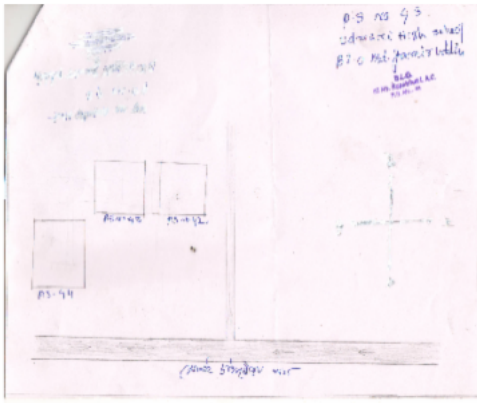

নিৰ্বাচক পঞ্জীয়ন বিষয়াৰ স্বাক্ষৰ

Nazri Naksha

Google Map View

Polling Station Building Front View

ভোটগ্ৰহন কেন্দ্ৰৰ সন্মুখৰ দৃশ্য

Cad View

Key MAP View

| | | | | | |
|---|--------------------------|--|--------------------------|---|--------------------------|
| # 1 নাম : পিপফিনা খাতুন স্বামীৰ নাম : ফাইজুলী ইছলাম ঘৰ নং : 297 বয়স : 22 লিঙ্গ : মহিলা | BMX1693605 ফটো উপলব্ধ | S 2 নাম : হবিব্বৰ বহমান পিতাৰ নাম : জাকিৰ হুছেইন ঘৰ নং : 18 বয়স : 21 লিঙ্গ : পুৰুষ | QAI0026443 ফটো উপলব্ধ | # 3 নাম : বেজবনা খাতুন স্বামীৰ নাম : আলী ইছলাম ঘৰ নং : 305 বয়স : 19 লিঙ্গ : মহিলা | QAI0150763 ফটো উপলব্ধ |
| 4 নাম : মনজিলা খাতুন পিতাৰ নাম : বজব আলী ঘৰ নং : 45 বয়স : 28 লিঙ্গ : মহিলা | BMX0277962 ফটো উপলব্ধ | # 5 নাম : ৰৌজিয়া বেগম স্বামীৰ নাম : আলাল উদ্দিন ঘৰ নং : 231 বয়স : 23 লিঙ্গ : মহিলা | QAI0155416 ফটো উপলব্ধ | 6 নাম : ফিৰোজা খাতুন স্বামীৰ নাম : বমজান আলী ঘৰ নং : 169 বয়স : 55 লিঙ্গ : মহিলা | BMX3039972 ফটো উপলব্ধ |
| 7 নাম : ইব্রাহিম খলিল উল্লাহ পিতাৰ নাম : বমজান আলী ঘৰ নং : 169 বয়স : 34 লিঙ্গ : পুৰুষ | BMX3046433 ফটো উপলব্ধ | 8 নাম : আতাবুৰ বহমান পিতাৰ নাম : বমজান আলী ঘৰ নং : 169 বয়স : 32 লিঙ্গ : পুৰুষ | BMX3046502 ফটো উপলব্ধ | 9 নাম : আকলিমা খাতুন স্বামীৰ নাম : ইব্রাহিম খলিলউল্লাহ ঘৰ নং : 27 বয়স : 27 লিঙ্গ : মহিলা | BMX0317834 ফটো উপলব্ধ |
| 10 নাম : জিয়াবুৰ বহমান পিতাৰ নাম : মৃত বমজান আলী ঘৰ নং : 169 বয়স : 24 লিঙ্গ : পুৰুষ | BMX0597112 ফটো উপলব্ধ | 11 নাম : নূৰ আমিন মাতৃৰ নাম : ফিৰোজা খাতুন ঘৰ নং : 167 বয়স : 23 লিঙ্গ : পুৰুষ | QAI0119446 ফটো উপলব্ধ | 12 নাম : সামিম আহমেদ মাতৃৰ নাম : ফিৰোজা খাতুন ঘৰ নং : 167 বয়স : 23 লিঙ্গ : পুৰুষ | QAI0121277 ফটো উপলব্ধ |
| 13 নাম : খাইবুন নেহাৰ স্বামীৰ নাম : আতাবুৰ বহমান ঘৰ নং : 167 বয়স : 20 লিঙ্গ : মহিলা | QAI0121855 ফটো উপলব্ধ | 14 নাম : বুস্তোম আলী পিতাৰ নাম : মিঞা হুছেইন ঘৰ নং : 168 বয়স : 61 লিঙ্গ : পুৰুষ | BMX3039983 ফটো উপলব্ধ | 15 নাম : ছাদিকুল ইছলাম পিতাৰ নাম : বুস্তোম আলী ঘৰ নং : 168 বয়স : 30 লিঙ্গ : পুৰুষ | BMX0283499 ফটো উপলব্ধ |
| 16 নাম : নছিমা খাতুন স্বামীৰ নাম : চাদিকুল ইছলাম ঘৰ নং : 168 বয়স : 30 লিঙ্গ : মহিলা | BMX0283507 ফটো উপলব্ধ | 17 নাম : মাৰুফা খাতুন স্বামীৰ নাম : আছিকুল ইছলাম ঘৰ নং : 168 বয়স : 26 লিঙ্গ : মহিলা | BMX0587378 ফটো উপলব্ধ | 18 নাম : ইমৰানা খাতুন পিতাৰ নাম : বুস্তোম আলী ঘৰ নং : 168 বয়স : 25 লিঙ্গ : মহিলা | BMX0596734 ফটো উপলব্ধ |
| 19 নাম : আশিকুল ইছলাম পিতাৰ নাম : বুস্তোম আলী ঘৰ নং : 168 বয়স : 24 লিঙ্গ : পুৰুষ | BMX0586735 ফটো উপলব্ধ | 20 নাম : নূৰ জামাল পিতাৰ নাম : বুস্তোম আলী ঘৰ নং : 168 বয়স : 23 লিঙ্গ : পুৰুষ | QAI0117275 ফটো উপলব্ধ | 21 নাম : হৰমজ আলী পিতাৰ নাম : মিঞা হুছেইন ঘৰ নং : 169 বয়স : 53 লিঙ্গ : পুৰুষ | BMX3040004 ফটো উপলব্ধ |
| 22 নাম : হাজেৰা খাতুন স্বামীৰ নাম : হৰমজ আলী ঘৰ নং : 169 বয়স : 49 লিঙ্গ : মহিলা | BMX3040015 ফটো উপলব্ধ | 23 নাম : আমিনুল হক পিতাৰ নাম : হৰমজ আলী ঘৰ নং : 169 বয়স : 26 লিঙ্গ : পুৰুষ | BMX0284125 ফটো উপলব্ধ | 24 নাম : ফাৰহানা খাতুন স্বামীৰ নাম : আমিনুল হক ঘৰ নং : 169 বয়স : 22 লিঙ্গ : মহিলা | QAI0221085 ফটো উপলব্ধ |
| 25 নাম : হামিজুল ইছলাম পিতাৰ নাম : হৰমজ আলী ঘৰ নং : 169 বয়স : 21 লিঙ্গ : পুৰুষ | QAI0125575 ফটো উপলব্ধ | 26 নাম : মাইজুল ইছলাম পিতাৰ নাম : হৰমজ আলী ঘৰ নং : 169 বয়স : 19 লিঙ্গ : পুৰুষ | QAI0218438 ফটো উপলব্ধ | 27 নাম : হাসমত আলী পিতাৰ নাম : মিঞা হুছেইন ঘৰ নং : 190 বয়স : 51 লিঙ্গ : পুৰুষ | BMX3040026 ফটো উপলব্ধ |
| 28 নাম : অজুফা খাতুন স্বামীৰ নাম : হাসমত আলী ঘৰ নং : 190 বয়স : 44 লিঙ্গ : মহিলা | BMX3040037 ফটো উপলব্ধ | 29 নাম : আইনুল হক পিতাৰ নাম : হাসমত আলী ঘৰ নং : 190 বয়স : 27 লিঙ্গ : পুৰুষ | BMX0596502 ফটো উপলব্ধ | 30 নাম : ৰাজিবুৰ হক পিতাৰ নাম : হাসমত আলী ঘৰ নং : 170 বয়স : 24 লিঙ্গ : পুৰুষ | BMX1693639 ফটো উপলব্ধ |