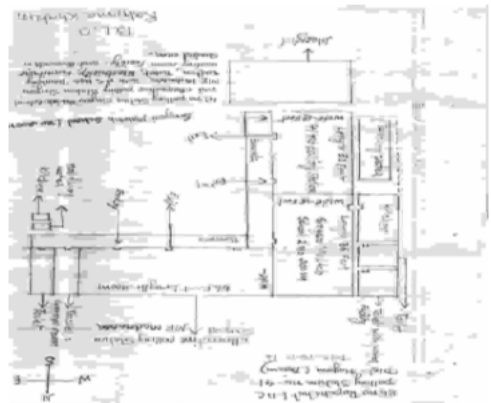

নিৰ্বাচক পঞ্জীয়ন বিষয়াৰ স্বাক্ষৰ

Nazri Naksha

Google Map View

Polling Station Building Front View

ভোটগ্ৰহন কেন্দ্ৰৰ সন্মুখৰ দৃশ্য

Cad View

Key MAP View

| | | | | | |
|---|--------------------------|--|--------------------------|---|--------------------------|
| # 1 নাম : পিপফিনা খাতুন স্বামীৰ নাম : ফাইজুলী ইছলাম ঘৰ নং : 297 বয়স : 22 লিঙ্গ : মহিলা | BMX1693605 ফটো উপলব্ধ | S 2 নাম : হবিব্বৰ বহমান পিতাৰ নাম : জাকিৰ হুছেইন ঘৰ নং : 18 বয়স : 21 লিঙ্গ : পুৰুষ | QAI0026443 ফটো উপলব্ধ | # 3 নাম : বেজবনা খাতুন স্বামীৰ নাম : আলী ইছলাম ঘৰ নং : 305 বয়স : 19 লিঙ্গ : মহিলা | QAI0150763 ফটো উপলব্ধ |
| 4 নাম : মনজিলা খাতুন পিতাৰ নাম : বজব আলী ঘৰ নং : 45 বয়স : 28 লিঙ্গ : মহিলা | BMX0277962 ফটো উপলব্ধ | # 5 নাম : ৰৌজিয়া বেগম স্বামীৰ নাম : আলাল উদ্দিন ঘৰ নং : 231 বয়স : 23 লিঙ্গ : মহিলা | QAI0155416 ফটো উপলব্ধ | 6 নাম : ফিৰোজা খাতুন স্বামীৰ নাম : বমজান আলী ঘৰ নং : 169 বয়স : 55 লিঙ্গ : মহিলা | BMX3039972 ফটো উপলব্ধ |
| 7 নাম : ইব্রাহিম খলিল উল্লাহ পিতাৰ নাম : বমজান আলী ঘৰ নং : 169 বয়স : 34 লিঙ্গ : পুৰুষ | BMX3046433 ফটো উপলব্ধ | 8 নাম : আতাবুৰ বহমান পিতাৰ নাম : বমজান আলী ঘৰ নং : 169 বয়স : 32 লিঙ্গ : পুৰুষ | BMX3046502 ফটো উপলব্ধ | 9 নাম : আকলিমা খাতুন স্বামীৰ নাম : ইব্রাহিম খলিলউল্লাহ ঘৰ নং : 27 বয়স : 27 লিঙ্গ : মহিলা | BMX0317834 ফটো উপলব্ধ |
| 10 নাম : জিয়াবুৰ বহমান পিতাৰ নাম : মৃত বমজান আলী ঘৰ নং : 169 বয়স : 24 লিঙ্গ : পুৰুষ | BMX0597112 ফটো উপলব্ধ | 11 নাম : নূৰ আমিন মাতৃৰ নাম : ফিৰোজা খাতুন ঘৰ নং : 167 বয়স : 23 লিঙ্গ : পুৰুষ | QAI0119446 ফটো উপলব্ধ | 12 নাম : সামিম আহমেদ মাতৃৰ নাম : ফিৰোজা খাতুন ঘৰ নং : 167 বয়স : 23 লিঙ্গ : পুৰুষ | QAI0121277 ফটো উপলব্ধ |
| 13 নাম : খাইবুন নেহাৰ স্বামীৰ নাম : আতাবুৰ বহমান ঘৰ নং : 167 বয়স : 20 লিঙ্গ : মহিলা | QAI0121855 ফটো উপলব্ধ | 14 নাম : বুস্তোম আলী পিতাৰ নাম : মিঞা হুছেইন ঘৰ নং : 168 বয়স : 61 লিঙ্গ : পুৰুষ | BMX3039983 ফটো উপলব্ধ | 15 নাম : ছাদিকুল ইছলাম পিতাৰ নাম : বুস্তোম আলী ঘৰ নং : 168 বয়স : 30 লিঙ্গ : পুৰুষ | BMX0283499 ফটো উপলব্ধ |
| 16 নাম : নছিমা খাতুন স্বামীৰ নাম : চাদিকুল ইছলাম ঘৰ নং : 168 বয়স : 30 লিঙ্গ : মহিলা | BMX0283507 ফটো উপলব্ধ | 17 নাম : মাৰুফা খাতুন স্বামীৰ নাম : আছিকুল ইছলাম ঘৰ নং : 168 বয়স : 26 লিঙ্গ : মহিলা | BMX0587378 ফটো উপলব্ধ | 18 নাম : ইমৰানা খাতুন পিতাৰ নাম : বুস্তোম আলী ঘৰ নং : 168 বয়স : 25 লিঙ্গ : মহিলা | BMX0596734 ফটো উপলব্ধ |
| 19 নাম : আশিকুল ইছলাম পিতাৰ নাম : বুস্তোম আলী ঘৰ নং : 168 বয়স : 24 লিঙ্গ : পুৰুষ | BMX0586735 ফটো উপলব্ধ | 20 নাম : নূৰ জামাল পিতাৰ নাম : বুস্তোম আলী ঘৰ নং : 168 বয়স : 23 লিঙ্গ : পুৰুষ | QAI0117275 ফটো উপলব্ধ | 21 নাম : হৰমজ আলী পিতাৰ নাম : মিঞা হুছেইন ঘৰ নং : 169 বয়স : 53 লিঙ্গ : পুৰুষ | BMX3040004 ফটো উপলব্ধ |
| 22 নাম : হাজেৰা খাতুন স্বামীৰ নাম : হৰমজ আলী ঘৰ নং : 169 বয়স : 49 লিঙ্গ : মহিলা | BMX3040015 ফটো উপলব্ধ | 23 নাম : আমিনুল হক পিতাৰ নাম : হৰমজ আলী ঘৰ নং : 169 বয়স : 26 লিঙ্গ : পুৰুষ | BMX0284125 ফটো উপলব্ধ | 24 নাম : ফাৰহানা খাতুন স্বামীৰ নাম : আমিনুল হক ঘৰ নং : 169 বয়স : 22 লিঙ্গ : মহিলা | QAI0221085 ফটো উপলব্ধ |
| 25 নাম : হামিজুল ইছলাম পিতাৰ নাম : হৰমজ আলী ঘৰ নং : 169 বয়স : 21 লিঙ্গ : পুৰুষ | QAI0125575 ফটো উপলব্ধ | 26 নাম : মাইজুল ইছলাম পিতাৰ নাম : হৰমজ আলী ঘৰ নং : 169 বয়স : 19 লিঙ্গ : পুৰুষ | QAI0218438 ফটো উপলব্ধ | 27 নাম : হাসমত আলী পিতাৰ নাম : মিঞা হুছেইন ঘৰ নং : 190 বয়স : 51 লিঙ্গ : পুৰুষ | BMX3040026 ফটো উপলব্ধ |
| 28 নাম : অজুফা খাতুন স্বামীৰ নাম : হাসমত আলী ঘৰ নং : 190 বয়স : 44 লিঙ্গ : মহিলা | BMX3040037 ফটো উপলব্ধ | 29 নাম : আইনুল হক পিতাৰ নাম : হাসমত আলী ঘৰ নং : 190 বয়স : 27 লিঙ্গ : পুৰুষ | BMX0596502 ফটো উপলব্ধ | 30 নাম : ৰাজিবুৰ হক পিতাৰ নাম : হাসমত আলী ঘৰ নং : 170 বয়স : 24 লিঙ্গ : পুৰুষ | BMX1693639 ফটো উপলব্ধ |