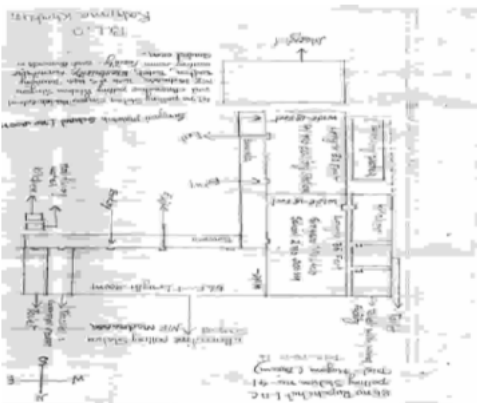

নিৰ্বাচক পঞ্জীয়ন বিষয়াৰ স্বাক্ষৰ

Nazri Naksha

Google Map View

Polling Station Building Front View

ভোটগ্ৰহন কেন্দ্ৰৰ সন্মুখৰ দৃশ্য

Cad View

Key MAP View

| | | | | | |
|---|--------------------------|--|--------------------------|---|--------------------------|
| # 1 নাম : পিপফিনা খাতুন স্বামীৰ নাম : ফাইজুলী ইছলাম ঘৰ নং : 297 বয়স : 22 লিঙ্গ : মহিলা | BMX1693605 ফটো উপলব্ধ | S 2 নাম : হবিব্বৰ বহমান পিতাৰ নাম : জাকিৰ হুছেইন ঘৰ নং : 18 বয়স : 21 লিঙ্গ : পুৰুষ | QAI0026443 ফটো উপলব্ধ | # 3 নাম : বেজবনা খাতুন স্বামীৰ নাম : আলী ইছলাম ঘৰ নং : 305 বয়স : 19 লিঙ্গ : মহিলা | QAI0150763 ফটো উপলব্ধ |
| 4 নাম : মনজিলা খাতুন পিতাৰ নাম : বজব আলী ঘৰ নং : 45 বয়স : 28 লিঙ্গ : মহিলা | BMX0277962 ফটো উপলব্ধ | # 5 নাম : ৰৌজিয়া বেগম স্বামীৰ নাম : আলাল উদ্দিন ঘৰ নং : 231 বয়স : 23 লিঙ্গ : মহিলা | QAI0155416 ফটো উপলব্ধ | 6 নাম : ফিৰোজা খাতুন স্বামীৰ নাম : বমজান আলী ঘৰ নং : 169 বয়স : 55 লিঙ্গ : মহিলা | BMX3039972 ফটো উপলব্ধ |
| 7 নাম : ইব্রাহিম খলিল উল্লাহ পিতাৰ নাম : বমজান আলী ঘৰ নং : 169 বয়স : 34 লিঙ্গ : পুৰুষ | BMX3046433 ফটো উপলব্ধ | 8 নাম : আতাবুৰ বহমান পিতাৰ নাম : বমজান আলী ঘৰ নং : 169 বয়স : 32 লিঙ্গ : পুৰুষ | BMX3046502 ফটো উপলব্ধ | 9 নাম : আকলিমা খাতুন স্বামীৰ নাম : ইব্রাহিম খলিলউল্লাহ ঘৰ নং : 27 বয়স : 27 লিঙ্গ : মহিলা | BMX0317834 ফটো উপলব্ধ |
| 10 নাম : জিয়াবুৰ বহমান পিতাৰ নাম : মৃত বমজান আলী ঘৰ নং : 169 বয়স : 24 লিঙ্গ : পুৰুষ | BMX0597112 ফটো উপলব্ধ | 11 নাম : নূৰ আমিন মাতৃৰ নাম : ফিৰোজা খাতুন ঘৰ নং : 167 বয়স : 23 লিঙ্গ : পুৰুষ | QAI0119446 ফটো উপলব্ধ | 12 নাম : সামিম আহমেদ মাতৃৰ নাম : ফিৰোজা খাতুন ঘৰ নং : 167 বয়স : 23 লিঙ্গ : পুৰুষ | QAI0121277 ফটো উপলব্ধ |
| 13 নাম : খাইবুন নেহাৰ স্বামীৰ নাম : আতাবুৰ বহমান ঘৰ নং : 167 বয়স : 20 লিঙ্গ : মহিলা | QAI0121855 ফটো উপলব্ধ | 14 নাম : বুস্তোম আলী পিতাৰ নাম : মিঞা হুছেইন ঘৰ নং : 168 বয়স : 61 লিঙ্গ : পুৰুষ | BMX3039983 ফটো উপলব্ধ | 15 নাম : ছাদিকুল ইছলাম পিতাৰ নাম : বুস্তোম আলী ঘৰ নং : 168 বয়স : 30 লিঙ্গ : পুৰুষ | BMX0283499 ফটো উপলব্ধ |
| 16 নাম : নছিমা খাতুন স্বামীৰ নাম : চাদিকুল ইছলাম ঘৰ নং : 168 বয়স : 30 লিঙ্গ : মহিলা | BMX0283507 ফটো উপলব্ধ | 17 নাম : মাৰুফা খাতুন স্বামীৰ নাম : আছিকুল ইছলাম ঘৰ নং : 168 বয়স : 26 লিঙ্গ : মহিলা | BMX0587378 ফটো উপলব্ধ | 18 নাম : ইমৰানা খাতুন পিতাৰ নাম : বুস্তোম আলী ঘৰ নং : 168 বয়স : 25 লিঙ্গ : মহিলা | BMX0596734 ফটো উপলব্ধ |
| 19 নাম : আশিকুল ইছলাম পিতাৰ নাম : বুস্তোম আলী ঘৰ নং : 168 বয়স : 24 লিঙ্গ : পুৰুষ | BMX0586735 ফটো উপলব্ধ | 20 নাম : নূৰ জামাল পিতাৰ নাম : বুস্তোম আলী ঘৰ নং : 168 বয়স : 23 লিঙ্গ : পুৰুষ | QAI0117275 ফটো উপলব্ধ | 21 নাম : হৰমজ আলী পিতাৰ নাম : মিঞা হুছেইন ঘৰ নং : 169 বয়স : 53 লিঙ্গ : পুৰুষ | BMX3040004 ফটো উপলব্ধ |
| 22 নাম : হাজেৰা খাতুন স্বামীৰ নাম : হৰমজ আলী ঘৰ নং : 169 বয়স : 49 লিঙ্গ : মহিলা | BMX3040015 ফটো উপলব্ধ | 23 নাম : আমিনুল হক পিতাৰ নাম : হৰমজ আলী ঘৰ নং : 169 বয়স : 26 লিঙ্গ : পুৰুষ | BMX0284125 ফটো উপলব্ধ | 24 নাম : ফাৰহানা খাতুন স্বামীৰ নাম : আমিনুল হক ঘৰ নং : 169 বয়স : 22 লিঙ্গ : মহিলা | QAI0221085 ফটো উপলব্ধ |
| 25 নাম : হামিজুল ইছলাম পিতাৰ নাম : হৰমজ আলী ঘৰ নং : 169 বয়স : 21 লিঙ্গ : পুৰুষ | QAI0125575 ফটো উপলব্ধ | 26 নাম : মাইজুল ইছলাম পিতাৰ নাম : হৰমজ আলী ঘৰ নং : 169 বয়স : 19 লিঙ্গ : পুৰুষ | QAI0218438 ফটো উপলব্ধ | 27 নাম : হাসমত আলী পিতাৰ নাম : মিঞা হুছেইন ঘৰ নং : 190 বয়স : 51 লিঙ্গ : পুৰুষ | BMX3040026 ফটো উপলব্ধ |
| 28 নাম : অজুফা খাতুন স্বামীৰ নাম : হাসমত আলী ঘৰ নং : 190 বয়স : 44 লিঙ্গ : মহিলা | BMX3040037 ফটো উপলব্ধ | 29 নাম : আইনুল হক পিতাৰ নাম : হাসমত আলী ঘৰ নং : 190 বয়স : 27 লিঙ্গ : পুৰুষ | BMX0596502 ফটো উপলব্ধ | 30 নাম : ৰাজিবুৰ হক পিতাৰ নাম : হাসমত আলী ঘৰ নং : 170 বয়স : 24 লিঙ্গ : পুৰুষ | BMX1693639 ফটো উপলব্ধ |