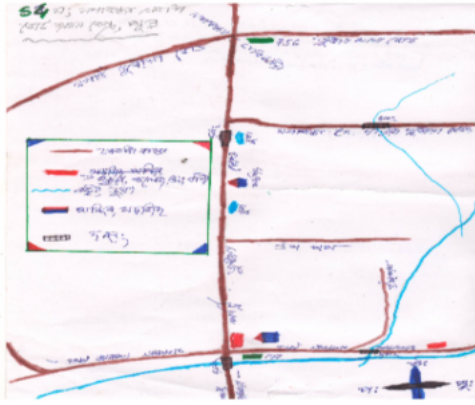

নিৰ্বাচক পঞ্জীয়ন বিষয়াৰ স্বাক্ষৰ

Nazri Naksha

Google Map View

Polling Station Building Front View

ভোটগ্ৰহন কেন্দ্ৰৰ সন্মুখৰ দৃশ্য

Cad View

Key MAP View

S 1 BMX1688928
নাম : তছলিমা খাতুন
স্বামীৰ নাম : ছিদ্দিক আলী
ঘৰ নং : 27
বয়স : 25 লিঙ্গ : মহিলা
ফটো উপলব্ধ