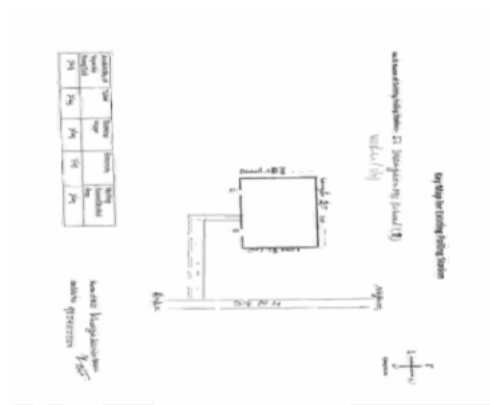

নিৰ্বাচক পঞ্জীয়ন বিষয়াৰ স্বাক্ষৰ

Nazri Naksha

Google Map View

Polling Station Building Front View

ভোটগ্ৰহন কেন্দ্ৰৰ সন্মুখৰ দৃশ্য

Cad View

Key MAP View

S 1 BMX1688928
নাম : তছলিমা খাতুন
স্বামীৰ নাম : ছিদ্দিক আলী
ঘৰ নং : 27
বয়স : 25 লিঙ্গ : মহিলা
ফটো উপলব্ধ