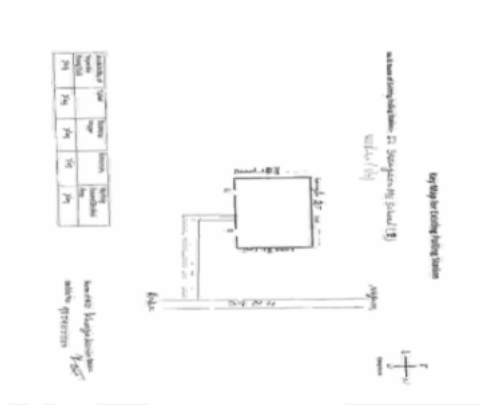

নিৰ্বাচক পঞ্জীয়ন বিষয়াৰ স্বাক্ষৰ

Nazri Naksha

Google Map View

Polling Station Building Front View

ভোটগ্ৰহন কেন্দ্ৰৰ সন্মুখৰ দৃশ্য

Cad View

Key MAP View

S 1 BMX1688928
নাম : তছলিমা খাতুন
স্বামীৰ নাম : ছিদ্দিক আলী
ঘৰ নং : 27
বয়স : 25 লিঙ্গ : মহিলা
ফটো উপলব্ধ