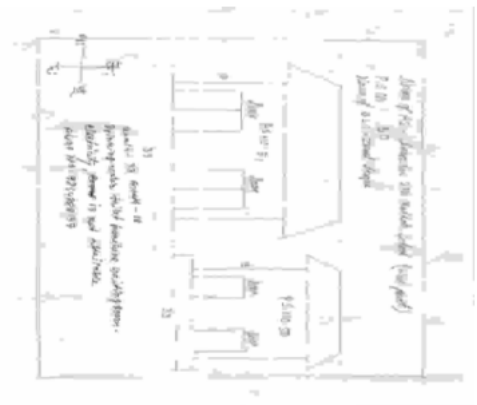

নিৰ্বাচক পঞ্জীয়ন বিষয়াৰ স্বাক্ষৰ

Nazri Naksha

Google Map View

Polling Station Building Front View

ভোটগ্ৰহন কেন্দ্ৰৰ সন্মুখৰ দৃশ্য

Cad View

Key MAP View

1 নাম : উম্মো ফেৰদছ পিতাৰ নাম: নূৰ জামাল ঘৰ নং : 222 বয়স : 23 লিঙ্গ : মহিলা	BMX1676329 ফটো উপলব্ধ	2 নাম : বৰ্ণালী শইকীয়া পিতাৰ নাম: প্ৰফুল্ল শইকীয়া ঘৰ নং : 78 বয়স : 20 লিঙ্গ : মহিলা	QAI0023457 ফটো উপলব্ধ	3 নাম : বিবি হাওয়া স্বামীৰ নাম: বাবুল ঘৰ নং : 115 বয়স : 23 লিঙ্গ : মহিলা	QAI0073668 ফটো উপলব্ধ
4 নাম : জেবিন চুলতানা স্বামীৰ নাম: আনিসাৰুল ঘৰ নং : 161 বয়স : 22 লিঙ্গ : মহিলা	QAI0073650 ফটো উপলব্ধ	5 নাম : জমিলা খাতুন স্বামীৰ নাম: আব্দুল চুবান ঘৰ নং : 162 বয়স : 89 লিঙ্গ : মহিলা	BMX3440742 ফটো উপলব্ধ	6 নাম : আব্দুল কাযুম পিতাৰ নাম: আব্দুল চুবান ঘৰ নং : 162 বয়স : 59 লিঙ্গ : পুৰুষ	BMX3440708 ফটো উপলব্ধ
7 নাম : হুনাফা খাতুন স্বামীৰ নাম: আঃ কাযুম ঘৰ নং : 162 বয়স : 54 লিঙ্গ : মহিলা	BMX3440719 ফটো উপলব্ধ	8 নাম : আঃ জলিল পিতাৰ নাম: আঃ চুবান ঘৰ নং : 162 বয়স : 54 লিঙ্গ : পুৰুষ	BMX3440720 ফটো উপলব্ধ	9 নাম : শাৰিফুল ইছলাম পিতাৰ নাম: আব্দুল জলিল ঘৰ নং : 162 বয়স : 31 লিঙ্গ : পুৰুষ	BMX0491076 ফটো উপলব্ধ
10 নাম : বশিদুল ইছলাম পিতাৰ নাম: আব্দুল কাইয়ুম ঘৰ নং : 162 বয়স : 29 লিঙ্গ : পুৰুষ	BMX0434654 ফটো উপলব্ধ	11 নাম : মফিদুল ইছলাম পিতাৰ নাম: আব্দুল কাইয়ুম ঘৰ নং : 162 বয়স : 27 লিঙ্গ : পুৰুষ	BMX0372771 ফটো উপলব্ধ	12 নাম : মাজাৰুল ইছলাম পিতাৰ নাম: আব্দুল কাযুম ঘৰ নং : 162 বয়স : 25 লিঙ্গ : পুৰুষ	BMX0586230 ফটো উপলব্ধ
13 নাম : আৰিফুল ইছলাম পিতাৰ নাম: আব্দুল জলিল ঘৰ নং : 162 বয়স : 25 লিঙ্গ : পুৰুষ	BMX1390905 ফটো উপলব্ধ	14 নাম : আফচানা চুলতানা স্বামীৰ নাম: মফিদুল ইছলাম ঘৰ নং : 162 বয়স : 21 লিঙ্গ : মহিলা	QAI0191304 ফটো উপলব্ধ	15 নাম : মিনাৰুল ইছলাম পিতাৰ নাম: আঃ কাযুম ঘৰ নং : 162 বয়স : 20 লিঙ্গ : পুৰুষ	QAI0194126 ফটো উপলব্ধ
16 নাম : জহিৰুল ইছলাম পিতাৰ নাম: আব্দুল কাযুম ঘৰ নং : 162 ক বয়স : 32 লিঙ্গ : পুৰুষ	BMX3447776 ফটো উপলব্ধ	# 17 নাম : বহমত আলী পিতাৰ নাম: আশ্ৰাৰ উদ্দিন ঘৰ নং : 163 বয়স : 47 লিঙ্গ : পুৰুষ	BMX3440753 ফটো উপলব্ধ	# 18 নাম : জমিলা খাতুন স্বামীৰ নাম: বহমত আলী ঘৰ নং : 163 বয়স : 43 লিঙ্গ : মহিলা	BMX3440764 ফটো উপলব্ধ
# 19 নাম : নেকিবুৰ বহমান পিতাৰ নাম: বহমত আলী ঘৰ নং : 163 বয়স : 27 লিঙ্গ : পুৰুষ	BMX0491043 ফটো উপলব্ধ	20 নাম : ছাজিদা খাতুন স্বামীৰ নাম: নেকিবুৰ বহমান ঘৰ নং : 163 বয়স : 21 লিঙ্গ : মহিলা	QAI0187336 ফটো উপলব্ধ	21 নাম : জয়নাল আবদিন পিতাৰ নাম: কুমেদ আলী ঘৰ নং : 168 বয়স : 74 লিঙ্গ : পুৰুষ	BMX3440775 ফটো উপলব্ধ
22 নাম : অজুফা খাতুন স্বামীৰ নাম: জয়নাল আবদিন ঘৰ নং : 168 বয়স : 54 লিঙ্গ : মহিলা	BMX3440786 ফটো উপলব্ধ	23 নাম : জিয়াউল বহমান পিতাৰ নাম: জয়নাল আবদিন ঘৰ নং : 168 বয়স : 34 লিঙ্গ : পুৰুষ	BMX1564154 ফটো উপলব্ধ	24 নাম : বাবিয়া বছৰি স্বামীৰ নাম: জিয়াউল বহমান ঘৰ নং : 168 বয়স : 30 লিঙ্গ : মহিলা	BMX0434548 ফটো উপলব্ধ
25 নাম : মস্তোফা আলম পিতাৰ নাম: জয়নাল আবদিন ঘৰ নং : 168 বয়স : 30 লিঙ্গ : পুৰুষ	BMX0281147 ফটো উপলব্ধ	26 নাম : মামনি খাতুন পিতাৰ নাম: জয়নাল আবদিন ঘৰ নং : 168 বয়স : 28 লিঙ্গ : মহিলা	QAI0031484 ফটো উপলব্ধ	27 নাম : উম্মো ছালমা পিতাৰ নাম: জয়নাল আবদিন ঘৰ নং : 168 বয়স : 28 লিঙ্গ : মহিলা	QAI0040261 ফটো উপলব্ধ
28 নাম : বেহেনা ইয়াছমিন স্বামীৰ নাম: মস্তোফা আলম ঘৰ নং : 168 বয়স : 27 লিঙ্গ : মহিলা	BMX1327253 ফটো উপলব্ধ	29 নাম : ইলিয়াছ আলম পিতাৰ নাম: জয়নাল আবদিন ঘৰ নং : 164 বয়স : 26 লিঙ্গ : পুৰুষ	BMX0490789 ফটো উপলব্ধ	30 নাম : জাহেৰা খাতুন স্বামীৰ নাম: নিজাম উদ্দিন ঘৰ নং : 165 বয়স : 53 লিঙ্গ : মহিলা	BMX3440811 ফটো উপলব্ধ