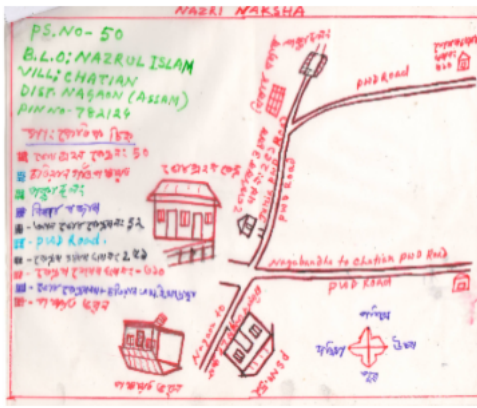

Nazri Naksha