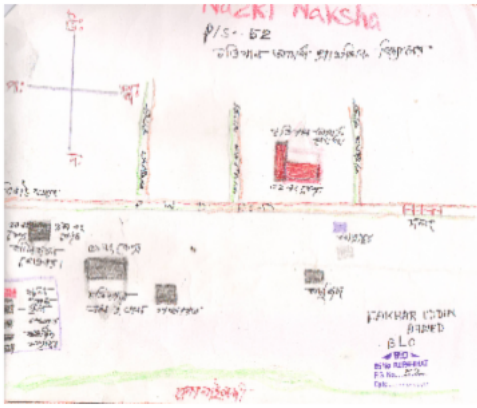

নিৰ্বাচক পঞ্জীয়ন বিষয়াৰ স্বাক্ষৰ

Nazri Naksha

Google Map View

Polling Station Building Front View

ভোটগ্ৰহন কেন্দ্ৰৰ সন্মুখৰ দৃশ্য

Cad View

Key MAP View

1 নাম : মেহব্বা আলম স্বামীৰ নাম : মুছছিদুল হক ঘৰ নং : 00 বয়স : 25 লিঙ্গ : মহিলা	BMX1486984 ফটো উপলব্ধ	# 2 নাম : আসিকুল ইছলাম পিতাৰ নাম : মহন আলী ঘৰ নং : 255 বয়স : 23 লিঙ্গ : পুৰুষ	BMX1600352 ফটো উপলব্ধ	3 নাম : ববিজা খাতুন স্বামীৰ নাম : নজৰুল ইছলাম ঘৰ নং : 34 বয়স : 26 লিঙ্গ : মহিলা	BMX0071050 ফটো উপলব্ধ
4 নাম : ফাতিমা খাতুন স্বামীৰ নাম : মনৰ উদ্দিন ঘৰ নং : 58 বয়স : 33 লিঙ্গ : মহিলা	BMX0308015 ফটো উপলব্ধ	# 5 নাম : মনৰ উদ্দিন পিতাৰ নাম : হজৰত আলী ঘৰ নং : 58 বয়স : 31 লিঙ্গ : পুৰুষ	BMX3641610 ফটো উপলব্ধ	6 নাম : হোচনাৰা খাতুন স্বামীৰ নাম : বহিদুল ইছলাম ঘৰ নং : 59 বয়স : 33 লিঙ্গ : মহিলা	BMX0070672 ফটো উপলব্ধ
7 নাম : বেজিয়া খাতুন স্বামীৰ নাম : আঃ মজিত ঘৰ নং : 186 বয়স : 66 লিঙ্গ : মহিলা	BMX3634568 ফটো উপলব্ধ	8 নাম : হাবুন বশিদ পিতাৰ নাম : আঃ মজিত ঘৰ নং : 186 বয়স : 46 লিঙ্গ : পুৰুষ	BMX3634579 ফটো উপলব্ধ	9 নাম : বাশিদা খাতুন স্বামীৰ নাম : হাবুন বশিদ ঘৰ নং : 186 বয়স : 28 লিঙ্গ : মহিলা	BMX0528810 ফটো উপলব্ধ
10 নাম : আজিজুল হক পিতাৰ নাম : আব্দুল মজিত ঘৰ নং : 186 বয়স : 27 লিঙ্গ : পুৰুষ	BMX0648733 ফটো উপলব্ধ	11 নাম : ছামচুল হক পিতাৰ নাম : আব্বাছ আলী ঘৰ নং : 189 বয়স : 72 লিঙ্গ : পুৰুষ	BMX3634580 ফটো উপলব্ধ	12 নাম : মজিবুৰ বহমান পিতাৰ নাম : ছামচুল হক ঘৰ নং : 189 বয়স : 44 লিঙ্গ : পুৰুষ	BMX3634604 ফটো উপলব্ধ
13 নাম : নজৰুল হক পিতাৰ নাম : ছামচুল হক ঘৰ নং : 189 বয়স : 43 লিঙ্গ : পুৰুষ	BMX3634626 ফটো উপলব্ধ	14 নাম : মিনাৰা খাতুন স্বামীৰ নাম : নজৰুল হক ঘৰ নং : 189 বয়স : 39 লিঙ্গ : মহিলা	BMX3634637 ফটো উপলব্ধ	15 নাম : পাৰবীনা খাতুন স্বামীৰ নাম : মজিবুৰ বহমান ঘৰ নং : 189 বয়স : 38 লিঙ্গ : মহিলা	BMX3634615 ফটো উপলব্ধ
16 নাম : ফৰজুল হক পিতাৰ নাম : ছামচুল হক ঘৰ নং : 189 বয়স : 37 লিঙ্গ : মহিলা	BMX3634648 ফটো উপলব্ধ	17 নাম : মিনাৰা খাতুন স্বামীৰ নাম : ফৰজুল হক ঘৰ নং : 189 বয়স : 31 লিঙ্গ : মহিলা	BMX0035766 ফটো উপলব্ধ	18 নাম : নাজিমা খাতুন স্বামীৰ নাম : শ্বৰিফুল হক ঘৰ নং : 189 বয়স : 30 লিঙ্গ : মহিলা	BMX0287342 ফটো উপলব্ধ
# 19 নাম : শ্বৰিফুল ইছলাম পিতাৰ নাম : ছামচুল হক ঘৰ নং : 147 বয়স : 29 লিঙ্গ : পুৰুষ	BMX0297945 ফটো উপলব্ধ	20 নাম : এলিয়াছ আহমেদ পিতাৰ নাম : মজিবুৰ বহমান ঘৰ নং : 147 বয়স : 24 লিঙ্গ : পুৰুষ	BMX1725928 ফটো উপলব্ধ	21 নাম : জাহেবা খাতুন স্বামীৰ নাম : ইমান আলী ঘৰ নং : 188 বয়স : 61 লিঙ্গ : মহিলা	BMX3634660 ফটো উপলব্ধ
22 নাম : ছালেহা খাতুন স্বামীৰ নাম : ইমান আলী ঘৰ নং : 188 বয়স : 57 লিঙ্গ : মহিলা	BMX3634671 ফটো উপলব্ধ	23 নাম : আঃ বাৰেক পিতাৰ নাম : ইমান আলী ঘৰ নং : 188 বয়স : 37 লিঙ্গ : পুৰুষ	BMX3634682 ফটো উপলব্ধ	24 নাম : মাহমুদা খাতুন স্বামীৰ নাম : আঃ বাৰেক ঘৰ নং : 188 বয়স : 30 লিঙ্গ : মহিলা	BMX0270785 ফটো উপলব্ধ
25 নাম : মৰজিনা খাতুন পিতাৰ নাম : ইমান আলী ঘৰ নং : 188 বয়স : 29 লিঙ্গ : মহিলা	BMX0647685 ফটো উপলব্ধ	26 নাম : উমৰ ফাৰুক পিতাৰ নাম : ইমান আলী ঘৰ নং : 148 বয়স : 26 লিঙ্গ : পুৰুষ	BMX0068155 ফটো উপলব্ধ	27 নাম : জলেহা খাতুন পিতাৰ নাম : আঃ গফুৰ ঘৰ নং : 188 বয়স : 57 লিঙ্গ : মহিলা	BMX3634693 ফটো উপলব্ধ
28 নাম : মজিবুৰ বহমান পিতাৰ নাম : মফিজ উদ্দিন ঘৰ নং : 188 বয়স : 37 লিঙ্গ : পুৰুষ	BMX3634706 ফটো উপলব্ধ	29 নাম : ছালমা খাতুন স্বামীৰ নাম : মজিবুৰ বহমান ঘৰ নং : 188 বয়স : 36 লিঙ্গ : মহিলা	BMX0540633 ফটো উপলব্ধ	30 নাম : আবুল বাসাৰ পিতাৰ নাম : মত মফিজ উদ্দিন ঘৰ নং : 149 বয়স : 30 লিঙ্গ : পুৰুষ	BMX0077032 ফটো উপলব্ধ