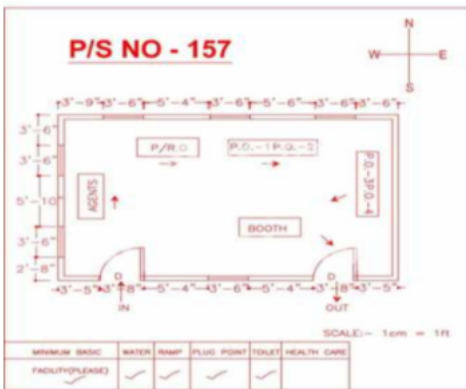

নিৰ্বাচক পঞ্জীয়ন বিষয়াৰ স্বাক্ষৰ

Nazri Naksha

Google Map View

Polling Station Building Front View

ভোটগ্ৰহন কেন্দ্ৰৰ সন্মুখৰ দৃশ্য

Cad View

Key MAP View

1 নাম : ফুলেছা খাতুন স্বামীৰ নাম : আব্দুল কাদিৰ ঘৰ নং : 15 বয়স : 30 লিঙ্গ : মহিলা	GGY0221432 ফটো উপলব্ধ	2 নাম : আচমা বেগম মাতৃৰ নাম : পিয়াৰা বেগম ঘৰ নং : 73 বয়স : 25 লিঙ্গ : মহিলা	CBD0528802 ফটো উপলব্ধ	S 3 নাম : আফজালৰ বহমান পিতাৰ নাম : ইদ্রিছ আলী ঘৰ নং : 87 ৱাৰ্ড নং-04 বয়স : 28 লিঙ্গ : পুৰুষ	GGY0289611 ফটো উপলব্ধ
# 4 নাম : আছমিনা খাতুন স্বামীৰ নাম : নুৰ আমিন ঘৰ নং : 94 বয়স : 37 লিঙ্গ : মহিলা	GGY0216937 ফটো উপলব্ধ	5 নাম : মাজিদুল ইছলাম পিতাৰ নাম : হবিবুৰ বহমান ঘৰ নং : 108 বয়স : 24 লিঙ্গ : পুৰুষ	GGY0625905 ফটো উপলব্ধ	6 নাম : চেলিমা আখতাৰা স্বামীৰ নাম : মাজিদুল ইছলাম ঘৰ নং : 108 বয়স : 22 লিঙ্গ : মহিলা	GGY7656200 ফটো উপলব্ধ
7 নাম : হবিবুৰ বহমান পিতাৰ নাম : আব্দুল মন্নাছ ঘৰ নং : 108 ৱাৰ্ড নং-05 বয়স : 55 লিঙ্গ : পুৰুষ	GGY1380229 ফটো উপলব্ধ	8 নাম : বহিমা খাতুন স্বামীৰ নাম : হবিবুৰ বহমান ঘৰ নং : 108 ৱাৰ্ড নং-05 বয়স : 50 লিঙ্গ : মহিলা	GGY1380230 ফটো উপলব্ধ	9 নাম : আঞ্জুমা খাতুন পিতাৰ নাম : আব্দুল মন্নাছ ঘৰ নং : 108 ৱাৰ্ড নং-05 বয়স : 36 লিঙ্গ : মহিলা	GGY1380241 ফটো উপলব্ধ
10 নাম : আব্দুল জলিল পিতাৰ নাম : আব্দুল জব্বাৰ ঘৰ নং : 109 বয়স : 77 লিঙ্গ : পুৰুষ	GGY1380252 ফটো উপলব্ধ	11 নাম : নাজিমা খাতুন স্বামীৰ নাম : হেকমত আলী ঘৰ নং : 109 বয়স : 40 লিঙ্গ : মহিলা	GGY1380296 ফটো উপলব্ধ	12 নাম : খুদেজা খাতুন স্বামীৰ নাম : আব্দুল জলিল ঘৰ নং : 109 বয়স : 40 লিঙ্গ : মহিলা	GGY0625897 ফটো উপলব্ধ
13 নাম : জামিৰ হুছেইন পিতাৰ নাম : আব্দুল জলিল ঘৰ নং : 109 বয়স : 37 লিঙ্গ : পুৰুষ	GGY1942843 ফটো উপলব্ধ	14 নাম : আমিৰ হুছেইন পিতাৰ নাম : আব্দুল জলিল ঘৰ নং : 109 বয়স : 30 লিঙ্গ : পুৰুষ	GGY0225615 ফটো উপলব্ধ	15 নাম : চুলতানা বেগম স্বামীৰ নাম : জামিৰ হুছেইন ঘৰ নং : 109 বয়স : 30 লিঙ্গ : মহিলা	GGY0289595 ফটো উপলব্ধ
# 16 নাম : মনোৱাৰা বেগম স্বামীৰ নাম : আমিৰ হুছেইন ঘৰ নং : 109 বয়স : 26 লিঙ্গ : মহিলা	GGY0292094 ফটো উপলব্ধ	# 17 নাম : মুকলেছৰ বহমান পিতাৰ নাম : আব্দুল জলিল ঘৰ নং : 109 বয়স : 24 লিঙ্গ : পুৰুষ	GGY0509117 ফটো উপলব্ধ	# 18 নাম : বহানা খাতুন স্বামীৰ নাম : মুকলেছৰ বহমান ঘৰ নং : 109 বয়স : 22 লিঙ্গ : মহিলা	GGY0508226 ফটো উপলব্ধ
19 নাম : জামাল উদ্দিন পিতাৰ নাম : আব্দুল জলিল ঘৰ নং : 109 ৱাৰ্ড নং-05 বয়স : 49 লিঙ্গ : পুৰুষ	GGY1380274 ফটো উপলব্ধ	20 নাম : আনোৱাৰা খাতুন স্বামীৰ নাম : জামাল উদ্দিন ঘৰ নং : 109 ৱাৰ্ড নং-05 বয়স : 44 লিঙ্গ : মহিলা	GGY1380285 ফটো উপলব্ধ	21 নাম : ছমেদ আলী পিতাৰ নাম : আব্দুল ছুতান ঘৰ নং : 110 বয়স : 64 লিঙ্গ : পুৰুষ	GGY1380309 ফটো উপলব্ধ
22 নাম : ফাতেমা খাতুন স্বামীৰ নাম : ছমেদ আলী ঘৰ নং : 110 বয়স : 60 লিঙ্গ : মহিলা	GGY1380310 ফটো উপলব্ধ	23 নাম : আশিকুৰ হুক পিতাৰ নাম : আলী আকবৰ ঘৰ নং : 111 বয়স : 23 লিঙ্গ : পুৰুষ	GGY0509216 ফটো উপলব্ধ	# 24 নাম : আজিজা খাতুন স্বামীৰ নাম : আসিকুল ইছলাম ঘৰ নং : 111 বয়স : 22 লিঙ্গ : মহিলা	GGY0508994 ফটো উপলব্ধ
25 নাম : জাইমন নেছা স্বামীৰ নাম : আলী আকবৰ ঘৰ নং : 111 ৱাৰ্ড নং-05 বয়স : 64 লিঙ্গ : মহিলা	GGY1380321 ফটো উপলব্ধ	26 নাম : ৰফিকুল ইছলাম পিতাৰ নাম : আলী আকবৰ ঘৰ নং : 111 ৱাৰ্ড নং-05 বয়স : 43 লিঙ্গ : পুৰুষ	GGY1380332 ফটো উপলব্ধ	27 নাম : ছফিকুল ইছলাম পিতাৰ নাম : আলী আকবৰ ঘৰ নং : 111 ৱাৰ্ড নং-05 বয়স : 37 লিঙ্গ : পুৰুষ	GGY1379711 ফটো উপলব্ধ
# 28 নাম : ৰাশিদা খাতুন স্বামীৰ নাম : ছফিকুল ইছলাম ঘৰ নং : 111 ৱাৰ্ড নং-05 বয়স : 37 লিঙ্গ : মহিলা	GGY1942978 ফটো উপলব্ধ	# 29 নাম : নুৰ নেহাৰ স্বামীৰ নাম : ৰফিকুল ইছলাম ঘৰ নং : 111 ৱাৰ্ড নং-05 বয়স : 30 লিঙ্গ : মহিলা	GGY1943006 ফটো উপলব্ধ	# 30 নাম : আজগৰ আলী পিতাৰ নাম : আব্দুল সেখ ঘৰ নং : 112 বয়স : 67 লিঙ্গ : পুৰুষ	GGY1380343 ফটো উপলব্ধ