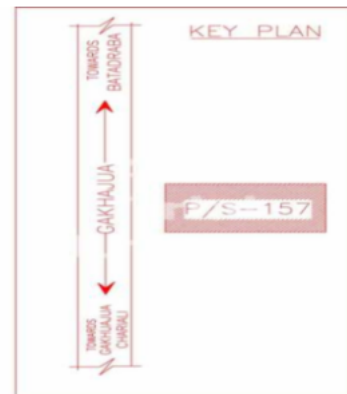

নিৰ্বাচক পঞ্জীয়ন বিষয়াৰ স্বাক্ষৰ

Nazri Naksha

Google Map View

Polling Station Building Front View

ভোটগ্ৰহন কেন্দ্ৰৰ সন্মুখৰ দৃশ্য

Cad View

Key MAP View

1 নাম : ফুলেছা খাতুন স্বামীৰ নাম : আব্দুল কাদিৰ ঘৰ নং : 15 বয়স : 30 লিঙ্গ : মহিলা	GGY0221432 ফটো উপলব্ধ	2 নাম : আচমা বেগম মাতৃৰ নাম : পিয়াৰা বেগম ঘৰ নং : 73 বয়স : 25 লিঙ্গ : মহিলা	CBD0528802 ফটো উপলব্ধ	S 3 নাম : আফজালৰ বহমান পিতাৰ নাম : ইদ্রিছ আলী ঘৰ নং : 87 ৱাৰ্ড নং-04 বয়স : 28 লিঙ্গ : পুৰুষ	GGY0289611 ফটো উপলব্ধ
# 4 নাম : আছমিনা খাতুন স্বামীৰ নাম : নুৰ আমিন ঘৰ নং : 94 বয়স : 37 লিঙ্গ : মহিলা	GGY0216937 ফটো উপলব্ধ	5 নাম : মাজিদুল ইছলাম পিতাৰ নাম : হবিবুৰ বহমান ঘৰ নং : 108 বয়স : 24 লিঙ্গ : পুৰুষ	GGY0625905 ফটো উপলব্ধ	6 নাম : চেলিমা আখতাৰা স্বামীৰ নাম : মাজিদুল ইছলাম ঘৰ নং : 108 বয়স : 22 লিঙ্গ : মহিলা	GGY7656200 ফটো উপলব্ধ
7 নাম : হবিবুৰ বহমান পিতাৰ নাম : আব্দুল মন্নাছ ঘৰ নং : 108 ৱাৰ্ড নং-05 বয়স : 55 লিঙ্গ : পুৰুষ	GGY1380229 ফটো উপলব্ধ	8 নাম : বহিমা খাতুন স্বামীৰ নাম : হবিবুৰ বহমান ঘৰ নং : 108 ৱাৰ্ড নং-05 বয়স : 50 লিঙ্গ : মহিলা	GGY1380230 ফটো উপলব্ধ	9 নাম : আঞ্জুমা খাতুন পিতাৰ নাম : আব্দুল মন্নাছ ঘৰ নং : 108 ৱাৰ্ড নং-05 বয়স : 36 লিঙ্গ : মহিলা	GGY1380241 ফটো উপলব্ধ
10 নাম : আব্দুল জলিল পিতাৰ নাম : আব্দুল জব্বাৰ ঘৰ নং : 109 বয়স : 77 লিঙ্গ : পুৰুষ	GGY1380252 ফটো উপলব্ধ	11 নাম : নাজিমা খাতুন স্বামীৰ নাম : হেকমত আলী ঘৰ নং : 109 বয়স : 40 লিঙ্গ : মহিলা	GGY1380296 ফটো উপলব্ধ	12 নাম : খুদেজা খাতুন স্বামীৰ নাম : আব্দুল জলিল ঘৰ নং : 109 বয়স : 40 লিঙ্গ : মহিলা	GGY0625897 ফটো উপলব্ধ
13 নাম : জামিৰ হুছেইন পিতাৰ নাম : আব্দুল জলিল ঘৰ নং : 109 বয়স : 37 লিঙ্গ : পুৰুষ	GGY1942843 ফটো উপলব্ধ	14 নাম : আমিৰ হুছেইন পিতাৰ নাম : আব্দুল জলিল ঘৰ নং : 109 বয়স : 30 লিঙ্গ : পুৰুষ	GGY0225615 ফটো উপলব্ধ	15 নাম : চুলতানা বেগম স্বামীৰ নাম : জামিৰ হুছেইন ঘৰ নং : 109 বয়স : 30 লিঙ্গ : মহিলা	GGY0289595 ফটো উপলব্ধ
# 16 নাম : মনোৱাৰা বেগম স্বামীৰ নাম : আমিৰ হুছেইন ঘৰ নং : 109 বয়স : 26 লিঙ্গ : মহিলা	GGY0292094 ফটো উপলব্ধ	# 17 নাম : মুকলেছৰ বহমান পিতাৰ নাম : আব্দুল জলিল ঘৰ নং : 109 বয়স : 24 লিঙ্গ : পুৰুষ	GGY0509117 ফটো উপলব্ধ	# 18 নাম : বহানা খাতুন স্বামীৰ নাম : মুকলেছৰ বহমান ঘৰ নং : 109 বয়স : 22 লিঙ্গ : মহিলা	GGY0508226 ফটো উপলব্ধ
19 নাম : জামাল উদ্দিন পিতাৰ নাম : আব্দুল জলিল ঘৰ নং : 109 ৱাৰ্ড নং-05 বয়স : 49 লিঙ্গ : পুৰুষ	GGY1380274 ফটো উপলব্ধ	20 নাম : আনোৱাৰা খাতুন স্বামীৰ নাম : জামাল উদ্দিন ঘৰ নং : 109 ৱাৰ্ড নং-05 বয়স : 44 লিঙ্গ : মহিলা	GGY1380285 ফটো উপলব্ধ	21 নাম : ছমেদ আলী পিতাৰ নাম : আব্দুল ছুতান ঘৰ নং : 110 বয়স : 64 লিঙ্গ : পুৰুষ	GGY1380309 ফটো উপলব্ধ
22 নাম : ফাতেমা খাতুন স্বামীৰ নাম : ছমেদ আলী ঘৰ নং : 110 বয়স : 60 লিঙ্গ : মহিলা	GGY1380310 ফটো উপলব্ধ	23 নাম : আশিকুৰ হুক পিতাৰ নাম : আলী আকবৰ ঘৰ নং : 111 বয়স : 23 লিঙ্গ : পুৰুষ	GGY0509216 ফটো উপলব্ধ	# 24 নাম : আজিজা খাতুন স্বামীৰ নাম : আসিকুল ইছলাম ঘৰ নং : 111 বয়স : 22 লিঙ্গ : মহিলা	GGY0508994 ফটো উপলব্ধ
25 নাম : জাইমন নেছা স্বামীৰ নাম : আলী আকবৰ ঘৰ নং : 111 ৱাৰ্ড নং-05 বয়স : 64 লিঙ্গ : মহিলা	GGY1380321 ফটো উপলব্ধ	26 নাম : ৰফিকুল ইছলাম পিতাৰ নাম : আলী আকবৰ ঘৰ নং : 111 ৱাৰ্ড নং-05 বয়স : 43 লিঙ্গ : পুৰুষ	GGY1380332 ফটো উপলব্ধ	27 নাম : ছফিকুল ইছলাম পিতাৰ নাম : আলী আকবৰ ঘৰ নং : 111 ৱাৰ্ড নং-05 বয়স : 37 লিঙ্গ : পুৰুষ	GGY1379711 ফটো উপলব্ধ
# 28 নাম : ৰাশিদা খাতুন স্বামীৰ নাম : ছফিকুল ইছলাম ঘৰ নং : 111 ৱাৰ্ড নং-05 বয়স : 37 লিঙ্গ : মহিলা	GGY1942978 ফটো উপলব্ধ	# 29 নাম : নুৰ নেহাৰ স্বামীৰ নাম : ৰফিকুল ইছলাম ঘৰ নং : 111 ৱাৰ্ড নং-05 বয়স : 30 লিঙ্গ : মহিলা	GGY1943006 ফটো উপলব্ধ	# 30 নাম : আজগৰ আলী পিতাৰ নাম : আব্দুল সেখ ঘৰ নং : 112 বয়স : 67 লিঙ্গ : পুৰুষ	GGY1380343 ফটো উপলব্ধ