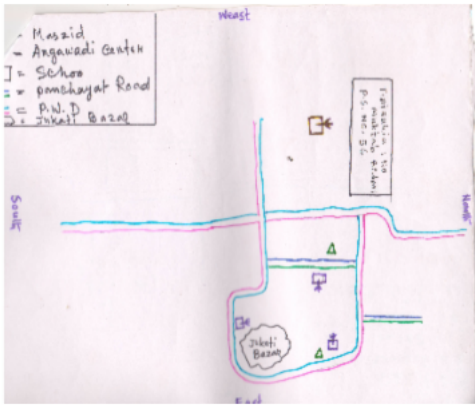

Nazri Naksha