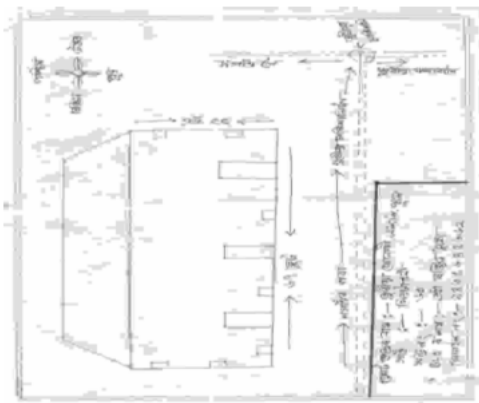

নিৰ্বাচক পঞ্জীয়ন বিষয়াৰ স্বাক্ষৰ

Nazri Naksha

Google Map View

Polling Station Building Front View

ভোটগ্ৰহন কেন্দ্ৰৰ সন্মুখৰ দৃশ্য

Cad View

Key MAP View

1 নাম : আবু তাহেৰ পিতাৰ নাম: আঃ মতালিব ঘৰ নং : 1 বয়স : 65 লিঙ্গ : পুৰুষ	BMX4234575 ফটো উপলব্ধ	2 নাম : নূৰজাহান বেগম স্বামীৰ নাম: আবু তাহেৰ ঘৰ নং : 1 বয়স : 58 লিঙ্গ : মহিলা	BMX4234586 ফটো উপলব্ধ	3 নাম : ছাইদুল ইছলাম পিতাৰ নাম: আবু তাহেৰ ঘৰ নং : 1 বয়স : 27 লিঙ্গ : পুৰুষ	BMX0167577 ফটো উপলব্ধ
4 নাম : আফচানা বেগম স্বামীৰ নাম: ছাইদুল ইছলাম ঘৰ নং : 1 বয়স : 21 লিঙ্গ : মহিলা	BMX1748243 ফটো উপলব্ধ	5 নাম : আহাম্মদ আলী পিতাৰ নাম: আবু তাহেৰ ঘৰ নং : 1 বয়স : 38 লিঙ্গ : পুৰুষ	BMX4234597 ফটো উপলব্ধ	6 নাম : আজিমা খাতুন স্বামীৰ নাম: আহাম্মদ আলী ঘৰ নং : 1 বয়স : 30 লিঙ্গ : মহিলা	BMX4242608 ফটো উপলব্ধ
7 নাম : ফাইজ আলী পিতাৰ নাম: আবু তাহেৰ ঘৰ নং : 1 বয়স : 38 লিঙ্গ : পুৰুষ	BMX4242584 ফটো উপলব্ধ	# 8 নাম : নাজিৰা বেগম স্বামীৰ নাম: ফাইজ আলী ঘৰ নং : 1 বয়স : 34 লিঙ্গ : মহিলা	BMX1567675 ফটো উপলব্ধ	# 9 নাম : বাবিয়া খাতুন স্বামীৰ নাম: হজৰত আলী ঘৰ নং : 2 বয়স : 62 লিঙ্গ : মহিলা	BMX4234611 ফটো উপলব্ধ
# 10 নাম : চুফিয়া খাতুন স্বামীৰ নাম: হজৰত আলী ঘৰ নং : 2 বয়স : 57 লিঙ্গ : মহিলা	BMX4234622 ফটো উপলব্ধ	# 11 নাম : খাইৰুল ইছলাম পিতাৰ নাম: হজৰত আলী ঘৰ নং : 2 বয়স : 42 লিঙ্গ : পুৰুষ	BMX4234633 ফটো উপলব্ধ	# 12 নাম : বাজিয়া খাতুন পিতাৰ নাম: খাইৰুল ইছলাম ঘৰ নং : 2 বয়স : 40 লিঙ্গ : মহিলা	BMX4234644 ফটো উপলব্ধ
# 13 নাম : ফাতেমা খাতুন পিতাৰ নাম: তাহেৰুদ্দিন ঘৰ নং : 2 বয়স : 41 লিঙ্গ : মহিলা	BMX0300566 ফটো উপলব্ধ	# 14 নাম : এমদাদুল হক পিতাৰ নাম: হজৰত আলী ঘৰ নং : 2 বয়স : 38 লিঙ্গ : পুৰুষ	BMX4234655 ফটো উপলব্ধ	15 নাম : মানিৰাৰা বেগম স্বামীৰ নাম: বাজিবুল বহমান ঘৰ নং : 2 বয়স : 21 লিঙ্গ : মহিলা	QAI0003186 ফটো উপলব্ধ
16 নাম : বাজিবুল বহমান পিতাৰ নাম: খাইৰুল ইছলাম ঘৰ নং : 2 বয়স : 20 লিঙ্গ : পুৰুষ	QAI0003160 ফটো উপলব্ধ	17 নাম : ছৰিফুল ইছলাম পিতাৰ নাম: হজৰত আলী ঘৰ নং : 2 বয়স : 19 লিঙ্গ : পুৰুষ	QAI0262279 ফটো উপলব্ধ	# 18 নাম : মোবাৰক আলী পিতাৰ নাম: হজৰত আলী ঘৰ নং : 2 বয়স : 34 লিঙ্গ : পুৰুষ	BMX1567857 ফটো উপলব্ধ
# 19 নাম : মনোৱাৰা খাতুন স্বামীৰ নাম: মোবাৰক আলী ঘৰ নং : 2 বয়স : 31 লিঙ্গ : মহিলা	BMX0300616 ফটো উপলব্ধ	# 20 নাম : আৰজ আলী পিতাৰ নাম: কিতাব আলী ঘৰ নং : 3 বয়স : 55 লিঙ্গ : পুৰুষ	BMX4234702 ফটো উপলব্ধ	D 21 নাম : ফৰ্জিলা খাতুন স্বামীৰ নাম: ইছমাইল ঘৰ নং : 3 বয়স : 47 লিঙ্গ : মহিলা	BMX4234699 ফটো উপলব্ধ
# 22 নাম : শূৰফা বেগম স্বামীৰ নাম: আৰজ আলী ঘৰ নং : 3 বয়স : 47 লিঙ্গ : মহিলা	BMX4234713 ফটো উপলব্ধ	# 23 নাম : নজৰুল ইছলাম পিতাৰ নাম: কিতাব আলী ঘৰ নং : 3 বয়স : 51 লিঙ্গ : পুৰুষ	BMX4234724 ফটো উপলব্ধ	# 24 নাম : পাৰবিনা চুলতানা স্বামীৰ নাম: নজৰুল ইছলাম ঘৰ নং : 3 বয়স : 28 লিঙ্গ : মহিলা	BMX4242460 ফটো উপলব্ধ
# 25 নাম : হাফিজা খাতুন স্বামীৰ নাম: খাইৰুল ইছলাম ঘৰ নং : 8 বয়স : 55 লিঙ্গ : মহিলা	BMX4234735 ফটো উপলব্ধ	# 26 নাম : বনজিয়া খাতুন পিতাৰ নাম: খাইৰুল ইছলাম ঘৰ নং : 8 বয়স : 26 লিঙ্গ : মহিলা	BMX0669275 ফটো উপলব্ধ	27 নাম : হুছেইন আহমেদ পিতাৰ নাম: আবদুৰ ৰশিদ ঘৰ নং : 5 বয়স : 61 লিঙ্গ : পুৰুষ	BMX4234746 ফটো উপলব্ধ
28 নাম : মোজাম্মিল আহমেদ পিতাৰ নাম: হুছেইন আহমেদ ঘৰ নং : 5 বয়স : 39 লিঙ্গ : পুৰুষ	BMX4234779 ফটো উপলব্ধ	29 নাম : মোবাৰক হুছেইন পিতাৰ নাম: হুছেইন আহমেদ ঘৰ নং : 5 বয়স : 34 লিঙ্গ : পুৰুষ	BMX4242391 ফটো উপলব্ধ	30 নাম : মোজাক্বিৰ হুছেইন পিতাৰ নাম: হুছেইন আহমেদ ঘৰ নং : 5 বয়স : 33 লিঙ্গ : পুৰুষ	BMX4242404 ফটো উপলব্ধ