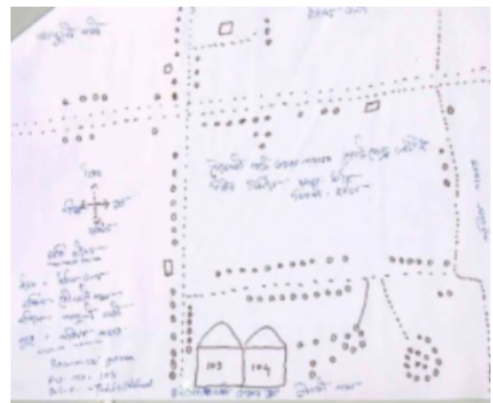

নিৰ্বাচক পঞ্জীয়ন বিষয়াৰ স্বাক্ষৰ

Nazri Naksha

Google Map View

Polling Station Building Front View

ভোটগ্ৰহন কেন্দ্ৰৰ সন্মুখৰ দৃশ্য

Cad View

Key MAP View

1 নাম : আবু তাহেৰ পিতাৰ নাম: আঃ মতালিব ঘৰ নং : 1 বয়স : 65 লিঙ্গ : পুৰুষ	BMX4234575 ফটো উপলব্ধ	2 নাম : নূৰজাহান বেগম স্বামীৰ নাম: আবু তাহেৰ ঘৰ নং : 1 বয়স : 58 লিঙ্গ : মহিলা	BMX4234586 ফটো উপলব্ধ	3 নাম : ছাইদুল ইছলাম পিতাৰ নাম: আবু তাহেৰ ঘৰ নং : 1 বয়স : 27 লিঙ্গ : পুৰুষ	BMX0167577 ফটো উপলব্ধ
4 নাম : আফচানা বেগম স্বামীৰ নাম: ছাইদুল ইছলাম ঘৰ নং : 1 বয়স : 21 লিঙ্গ : মহিলা	BMX1748243 ফটো উপলব্ধ	5 নাম : আহাম্মদ আলী পিতাৰ নাম: আবু তাহেৰ ঘৰ নং : 1 বয়স : 38 লিঙ্গ : পুৰুষ	BMX4234597 ফটো উপলব্ধ	6 নাম : আজিমা খাতুন স্বামীৰ নাম: আহাম্মদ আলী ঘৰ নং : 1 বয়স : 30 লিঙ্গ : মহিলা	BMX4242608 ফটো উপলব্ধ
7 নাম : ফাইজ আলী পিতাৰ নাম: আবু তাহেৰ ঘৰ নং : 1 বয়স : 38 লিঙ্গ : পুৰুষ	BMX4242584 ফটো উপলব্ধ	# 8 নাম : নাজিৰা বেগম স্বামীৰ নাম: ফাইজ আলী ঘৰ নং : 1 বয়স : 34 লিঙ্গ : মহিলা	BMX1567675 ফটো উপলব্ধ	# 9 নাম : বাবিয়া খাতুন স্বামীৰ নাম: হজৰত আলী ঘৰ নং : 2 বয়স : 62 লিঙ্গ : মহিলা	BMX4234611 ফটো উপলব্ধ
# 10 নাম : চুফিয়া খাতুন স্বামীৰ নাম: হজৰত আলী ঘৰ নং : 2 বয়স : 57 লিঙ্গ : মহিলা	BMX4234622 ফটো উপলব্ধ	# 11 নাম : খাইৰুল ইছলাম পিতাৰ নাম: হজৰত আলী ঘৰ নং : 2 বয়স : 42 লিঙ্গ : পুৰুষ	BMX4234633 ফটো উপলব্ধ	# 12 নাম : বাজিয়া খাতুন পিতাৰ নাম: খাইৰুল ইছলাম ঘৰ নং : 2 বয়স : 40 লিঙ্গ : মহিলা	BMX4234644 ফটো উপলব্ধ
# 13 নাম : ফাতেমা খাতুন পিতাৰ নাম: তাহেৰুদ্দিন ঘৰ নং : 2 বয়স : 41 লিঙ্গ : মহিলা	BMX0300566 ফটো উপলব্ধ	# 14 নাম : এমদাদুল হক পিতাৰ নাম: হজৰত আলী ঘৰ নং : 2 বয়স : 38 লিঙ্গ : পুৰুষ	BMX4234655 ফটো উপলব্ধ	15 নাম : মানিৰাৰা বেগম স্বামীৰ নাম: বাজিবুল বহমান ঘৰ নং : 2 বয়স : 21 লিঙ্গ : মহিলা	QAI0003186 ফটো উপলব্ধ
16 নাম : বাজিবুল বহমান পিতাৰ নাম: খাইৰুল ইছলাম ঘৰ নং : 2 বয়স : 20 লিঙ্গ : পুৰুষ	QAI0003160 ফটো উপলব্ধ	17 নাম : ছৰিফুল ইছলাম পিতাৰ নাম: হজৰত আলী ঘৰ নং : 2 বয়স : 19 লিঙ্গ : পুৰুষ	QAI0262279 ফটো উপলব্ধ	# 18 নাম : মোবাৰক আলী পিতাৰ নাম: হজৰত আলী ঘৰ নং : 2 বয়স : 34 লিঙ্গ : পুৰুষ	BMX1567857 ফটো উপলব্ধ
# 19 নাম : মনোৱাৰা খাতুন স্বামীৰ নাম: মোবাৰক আলী ঘৰ নং : 2 বয়স : 31 লিঙ্গ : মহিলা	BMX0300616 ফটো উপলব্ধ	# 20 নাম : আৰজ আলী পিতাৰ নাম: কিতাব আলী ঘৰ নং : 3 বয়স : 55 লিঙ্গ : পুৰুষ	BMX4234702 ফটো উপলব্ধ	D 21 নাম : ফৰ্জিলা খাতুন স্বামীৰ নাম: ইছমাইল ঘৰ নং : 3 বয়স : 47 লিঙ্গ : মহিলা	BMX4234699 ফটো উপলব্ধ
# 22 নাম : শূৰফা বেগম স্বামীৰ নাম: আৰজ আলী ঘৰ নং : 3 বয়স : 47 লিঙ্গ : মহিলা	BMX4234713 ফটো উপলব্ধ	# 23 নাম : নজৰুল ইছলাম পিতাৰ নাম: কিতাব আলী ঘৰ নং : 3 বয়স : 51 লিঙ্গ : পুৰুষ	BMX4234724 ফটো উপলব্ধ	# 24 নাম : পাৰবিনা চুলতানা স্বামীৰ নাম: নজৰুল ইছলাম ঘৰ নং : 3 বয়স : 28 লিঙ্গ : মহিলা	BMX4242460 ফটো উপলব্ধ
# 25 নাম : হাফিজা খাতুন স্বামীৰ নাম: খাইৰুল ইছলাম ঘৰ নং : 8 বয়স : 55 লিঙ্গ : মহিলা	BMX4234735 ফটো উপলব্ধ	# 26 নাম : বনজিয়া খাতুন পিতাৰ নাম: খাইৰুল ইছলাম ঘৰ নং : 8 বয়স : 26 লিঙ্গ : মহিলা	BMX0669275 ফটো উপলব্ধ	27 নাম : হুছেইন আহমেদ পিতাৰ নাম: আবদুৰ ৰশিদ ঘৰ নং : 5 বয়স : 61 লিঙ্গ : পুৰুষ	BMX4234746 ফটো উপলব্ধ
28 নাম : মোজাম্মিল আহমেদ পিতাৰ নাম: হুছেইন আহমেদ ঘৰ নং : 5 বয়স : 39 লিঙ্গ : পুৰুষ	BMX4234779 ফটো উপলব্ধ	29 নাম : মোবাৰক হুছেইন পিতাৰ নাম: হুছেইন আহমেদ ঘৰ নং : 5 বয়স : 34 লিঙ্গ : পুৰুষ	BMX4242391 ফটো উপলব্ধ	30 নাম : মোজাক্বিৰ হুছেইন পিতাৰ নাম: হুছেইন আহমেদ ঘৰ নং : 5 বয়স : 33 লিঙ্গ : পুৰুষ	BMX4242404 ফটো উপলব্ধ