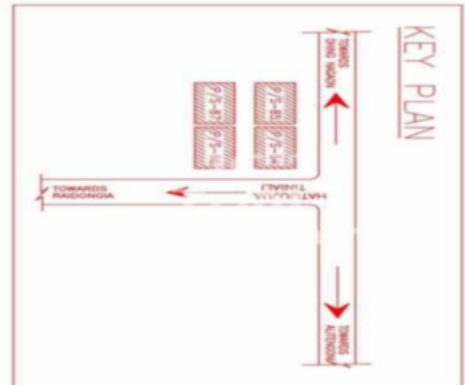

নিৰ্বাচক পঞ্জীয়ন বিষয়াৰ স্বাক্ষৰ

Nazri Naksha

Google Map View

Polling Station Building Front View

ভোটগ্রহন কেন্দ্ৰৰ সন্মুখৰ দৃশ্য

Cad View

Key MAP View

1 নাম : আয়েশা খাতুন স্বামীৰ নাম : সাহাজ উদ্দিন ঘৰ নং : 5 বয়স : 62 লিঙ্গ : মহিলা	DLQ1324578 ফটো উপলব্ধ	E 2 নাম : বাবিয়া খাতুন পিতাৰ নাম : হাচেম আলী ঘৰ নং : 01 বয়স : 56 লিঙ্গ : মহিলা	DLQ1324589 ফটো উপলব্ধ	3 নাম : হাবুন বসিদ মাতৃৰ নাম : বাবিয়া খাতুন ঘৰ নং : 01 বয়স : 39 লিঙ্গ : পুৰুষ	DLQ1324603 ফটো উপলব্ধ
4 নাম : আশাদুল ইছলাম পিতাৰ নাম : সাহাজ উদ্দিন ঘৰ নং : 01 বয়স : 37 লিঙ্গ : পুৰুষ	DLQ1324590 ফটো উপলব্ধ	# 5 নাম : ছাবিকুন নেহাৰ স্বামীৰ নাম : হাবুন বসিদ ঘৰ নং : 5 বয়স : 35 লিঙ্গ : মহিলা	DLQ0600189 ফটো উপলব্ধ	6 নাম : আসিকুৰ বহমান পিতাৰ নাম : সাহাজ উদ্দিন ঘৰ নং : 01 বয়স : 26 লিঙ্গ : পুৰুষ	DLQ0474692 ফটো উপলব্ধ
7 নাম : এলিমা খাতুন স্বামীৰ নাম : ইশ্রাফিল আলী ঘৰ নং : 1 বয়স : 24 লিঙ্গ : মহিলা	DLQ0577809 ফটো উপলব্ধ	8 নাম : জয়নাল আবদিন পিতাৰ নাম : হাচেম আলী ঘৰ নং : 2 বয়স : 55 লিঙ্গ : পুৰুষ	DLQ1324625 ফটো উপলব্ধ	9 নাম : বাবিয়া খাতুন স্বামীৰ নাম : অফাজ উদ্দিন ঘৰ নং : 2 বয়স : 52 লিঙ্গ : মহিলা	DLQ1324614 ফটো উপলব্ধ
10 নাম : বাশিদা খাতুন স্বামীৰ নাম : জয়নাল আবদিন ঘৰ নং : 2 বয়স : 49 লিঙ্গ : মহিলা	DLQ1324636 ফটো উপলব্ধ	11 নাম : বাশিদুল ইছলাম পিতাৰ নাম : জয়নাল আবদিন ঘৰ নং : 2 বয়স : 21 লিঙ্গ : পুৰুষ	YXH0120873 ফটো উপলব্ধ	12 নাম : হাবিল উদ্দিন পিতাৰ নাম : মস্তাজ আলী ঘৰ নং : 3 বয়স : 53 লিঙ্গ : পুৰুষ	DLQ1324647 ফটো উপলব্ধ
13 নাম : আবুল কালাম পিতাৰ নাম : মস্তাজ আলী ঘৰ নং : 3 বয়স : 50 লিঙ্গ : পুৰুষ	DLQ1324670 ফটো উপলব্ধ	14 নাম : বাহিলা খাতুন স্বামীৰ নাম : হাবিল উদ্দিন ঘৰ নং : 3 বয়স : 46 লিঙ্গ : মহিলা	DLQ1324658 ফটো উপলব্ধ	15 নাম : ফৰিদা খাতুন স্বামীৰ নাম : আবুল কালাম ঘৰ নং : 3 বয়স : 44 লিঙ্গ : মহিলা	DLQ1324692 ফটো উপলব্ধ
16 নাম : আঃ হামিদ পিতাৰ নাম : মস্তাজ আলী ঘৰ নং : 3 বয়স : 42 লিঙ্গ : পুৰুষ	DLQ1324681 ফটো উপলব্ধ	17 নাম : পাৰবিন চুলতানা স্বামীৰ নাম : আঃ হামিদ ঘৰ নং : 3 বয়স : 38 লিঙ্গ : মহিলা	DLQ1324705 ফটো উপলব্ধ	18 নাম : ফৰিদুল ইছলাম পিতাৰ নাম : আবুল কালাম ঘৰ নং : 03 বয়স : 26 লিঙ্গ : পুৰুষ	DLQ0363267 ফটো উপলব্ধ
19 নাম : হাৰেছা খাতুন স্বামীৰ নাম : ফৰিদুল ইছলাম ঘৰ নং : 3 বয়স : 21 লিঙ্গ : মহিলা	YXH0125005 ফটো উপলব্ধ	20 নাম : বাজিকুল ইছলাম পিতাৰ নাম : হাবিল উদ্দিন ঘৰ নং : 3 বয়স : 20 লিঙ্গ : পুৰুষ	YXH0122069 ফটো উপলব্ধ	21 নাম : শৰিফুল ইছলাম পিতাৰ নাম : আবুল কালাম ঘৰ নং : 3 বয়স : 20 লিঙ্গ : পুৰুষ	YXH0124990 ফটো উপলব্ধ
22 নাম : মুজাম আলী পিতাৰ নাম : আব্দুৰ বহমান ঘৰ নং : 8 বয়স : 57 লিঙ্গ : পুৰুষ	DLQ1324716 ফটো উপলব্ধ	23 নাম : সহৰ বান স্বামীৰ নাম : মুজাম আলী ঘৰ নং : 8 বয়স : 52 লিঙ্গ : মহিলা	DLQ1324727 ফটো উপলব্ধ	24 নাম : আব্দুল শ্বহীদ পিতাৰ নাম : মুজাম আলী ঘৰ নং : 8 বয়স : 23 লিঙ্গ : পুৰুষ	DLQ1568591 ফটো উপলব্ধ
25 নাম : চুলেমন নোচা স্বামীৰ নাম : হাচমত আলী ঘৰ নং : 5 বয়স : 76 লিঙ্গ : মহিলা	DLQ1324749 ফটো উপলব্ধ	26 নাম : হাচমত আলী পিতাৰ নাম : আলতাব আলী ঘৰ নং : 5 বয়স : 76 লিঙ্গ : পুৰুষ	DLQ1324738 ফটো উপলব্ধ	27 নাম : আহমদ আলী পিতাৰ নাম : হাচমত আলী ঘৰ নং : 5 বয়স : 52 লিঙ্গ : পুৰুষ	DLQ1324750 ফটো উপলব্ধ
28 নাম : আচমত আলী পিতাৰ নাম : হাছমত আলী ঘৰ নং : 5 বয়স : 47 লিঙ্গ : পুৰুষ	DLQ1324794 ফটো উপলব্ধ	29 নাম : সাজেদা খাতুন স্বামীৰ নাম : ইউছুপ আলী ঘৰ নং : 5 বয়স : 44 লিঙ্গ : মহিলা	DLQ1324783 ফটো উপলব্ধ	30 নাম : মাজেদা খাতুন স্বামীৰ নাম : আহমদ আলী ঘৰ নং : 5 বয়স : 40 লিঙ্গ : মহিলা	DLQ1324761 ফটো উপলব্ধ