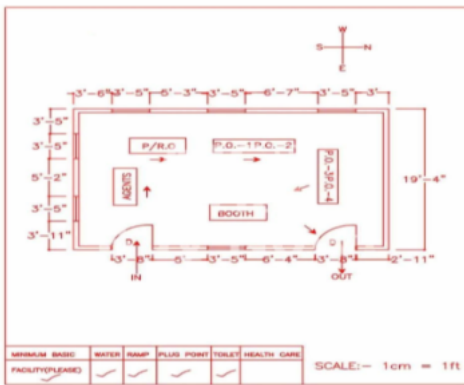

নিৰ্বাচক পঞ্জীয়ন বিষয়াৰ স্বাক্ষৰ

Nazri Naksha

Google Map View

Polling Station Building Front View

ভোটগ্রহন কেন্দ্ৰৰ সন্মুখৰ দৃশ্য

Cad View

Key MAP View

1 নাম : আয়েশা খাতুন স্বামীৰ নাম : সাহাজ উদ্দিন ঘৰ নং : 5 বয়স : 62 লিঙ্গ : মহিলা	DLQ1324578 ফটো উপলব্ধ	E 2 নাম : বাবিয়া খাতুন পিতাৰ নাম : হাচেম আলী ঘৰ নং : 01 বয়স : 56 লিঙ্গ : মহিলা	DLQ1324589 ফটো উপলব্ধ	3 নাম : হাবুন বসিদ মাতৃৰ নাম : বাবিয়া খাতুন ঘৰ নং : 01 বয়স : 39 লিঙ্গ : পুৰুষ	DLQ1324603 ফটো উপলব্ধ
4 নাম : আশাদুল ইছলাম পিতাৰ নাম : সাহাজ উদ্দিন ঘৰ নং : 01 বয়স : 37 লিঙ্গ : পুৰুষ	DLQ1324590 ফটো উপলব্ধ	# 5 নাম : ছাবিকুন নেহাৰ স্বামীৰ নাম : হাবুন বসিদ ঘৰ নং : 5 বয়স : 35 লিঙ্গ : মহিলা	DLQ0600189 ফটো উপলব্ধ	6 নাম : আসিকুৰ বহমান পিতাৰ নাম : সাহাজ উদ্দিন ঘৰ নং : 01 বয়স : 26 লিঙ্গ : পুৰুষ	DLQ0474692 ফটো উপলব্ধ
7 নাম : এলিমা খাতুন স্বামীৰ নাম : ইশ্রাফিল আলী ঘৰ নং : 1 বয়স : 24 লিঙ্গ : মহিলা	DLQ0577809 ফটো উপলব্ধ	8 নাম : জয়নাল আবদিন পিতাৰ নাম : হাচেম আলী ঘৰ নং : 2 বয়স : 55 লিঙ্গ : পুৰুষ	DLQ1324625 ফটো উপলব্ধ	9 নাম : বাবিয়া খাতুন স্বামীৰ নাম : অফাজ উদ্দিন ঘৰ নং : 2 বয়স : 52 লিঙ্গ : মহিলা	DLQ1324614 ফটো উপলব্ধ
10 নাম : বাশিদা খাতুন স্বামীৰ নাম : জয়নাল আবদিন ঘৰ নং : 2 বয়স : 49 লিঙ্গ : মহিলা	DLQ1324636 ফটো উপলব্ধ	11 নাম : বাশিদুল ইছলাম পিতাৰ নাম : জয়নাল আবদিন ঘৰ নং : 2 বয়স : 21 লিঙ্গ : পুৰুষ	YXH0120873 ফটো উপলব্ধ	12 নাম : হাবিল উদ্দিন পিতাৰ নাম : মস্তাজ আলী ঘৰ নং : 3 বয়স : 53 লিঙ্গ : পুৰুষ	DLQ1324647 ফটো উপলব্ধ
13 নাম : আবুল কালাম পিতাৰ নাম : মস্তাজ আলী ঘৰ নং : 3 বয়স : 50 লিঙ্গ : পুৰুষ	DLQ1324670 ফটো উপলব্ধ	14 নাম : বাহিলা খাতুন স্বামীৰ নাম : হাবিল উদ্দিন ঘৰ নং : 3 বয়স : 46 লিঙ্গ : মহিলা	DLQ1324658 ফটো উপলব্ধ	15 নাম : ফৰিদা খাতুন স্বামীৰ নাম : আবুল কালাম ঘৰ নং : 3 বয়স : 44 লিঙ্গ : মহিলা	DLQ1324692 ফটো উপলব্ধ
16 নাম : আঃ হামিদ পিতাৰ নাম : মস্তাজ আলী ঘৰ নং : 3 বয়স : 42 লিঙ্গ : পুৰুষ	DLQ1324681 ফটো উপলব্ধ	17 নাম : পাৰবিন চুলতানা স্বামীৰ নাম : আঃ হামিদ ঘৰ নং : 3 বয়স : 38 লিঙ্গ : মহিলা	DLQ1324705 ফটো উপলব্ধ	18 নাম : ফৰিদুল ইছলাম পিতাৰ নাম : আবুল কালাম ঘৰ নং : 03 বয়স : 26 লিঙ্গ : পুৰুষ	DLQ0363267 ফটো উপলব্ধ
19 নাম : হাৰেছা খাতুন স্বামীৰ নাম : ফৰিদুল ইছলাম ঘৰ নং : 3 বয়স : 21 লিঙ্গ : মহিলা	YXH0125005 ফটো উপলব্ধ	20 নাম : বাজিকুল ইছলাম পিতাৰ নাম : হাবিল উদ্দিন ঘৰ নং : 3 বয়স : 20 লিঙ্গ : পুৰুষ	YXH0122069 ফটো উপলব্ধ	21 নাম : শৰিফুল ইছলাম পিতাৰ নাম : আবুল কালাম ঘৰ নং : 3 বয়স : 20 লিঙ্গ : পুৰুষ	YXH0124990 ফটো উপলব্ধ
22 নাম : মুজাম আলী পিতাৰ নাম : আব্দুৰ বহমান ঘৰ নং : 8 বয়স : 57 লিঙ্গ : পুৰুষ	DLQ1324716 ফটো উপলব্ধ	23 নাম : সহৰ বান স্বামীৰ নাম : মুজাম আলী ঘৰ নং : 8 বয়স : 52 লিঙ্গ : মহিলা	DLQ1324727 ফটো উপলব্ধ	24 নাম : আব্দুল শ্বহীদ পিতাৰ নাম : মুজাম আলী ঘৰ নং : 8 বয়স : 23 লিঙ্গ : পুৰুষ	DLQ1568591 ফটো উপলব্ধ
25 নাম : চুলেমন নোচা স্বামীৰ নাম : হাচমত আলী ঘৰ নং : 5 বয়স : 76 লিঙ্গ : মহিলা	DLQ1324749 ফটো উপলব্ধ	26 নাম : হাচমত আলী পিতাৰ নাম : আলতাব আলী ঘৰ নং : 5 বয়স : 76 লিঙ্গ : পুৰুষ	DLQ1324738 ফটো উপলব্ধ	27 নাম : আহমদ আলী পিতাৰ নাম : হাচমত আলী ঘৰ নং : 5 বয়স : 52 লিঙ্গ : পুৰুষ	DLQ1324750 ফটো উপলব্ধ
28 নাম : আচমত আলী পিতাৰ নাম : হাছমত আলী ঘৰ নং : 5 বয়স : 47 লিঙ্গ : পুৰুষ	DLQ1324794 ফটো উপলব্ধ	29 নাম : সাজেদা খাতুন স্বামীৰ নাম : ইউছুপ আলী ঘৰ নং : 5 বয়স : 44 লিঙ্গ : মহিলা	DLQ1324783 ফটো উপলব্ধ	30 নাম : মাজেদা খাতুন স্বামীৰ নাম : আহমদ আলী ঘৰ নং : 5 বয়স : 40 লিঙ্গ : মহিলা	DLQ1324761 ফটো উপলব্ধ