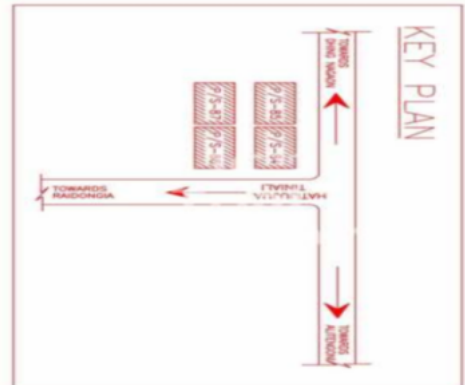

নিৰ্বাচক পঞ্জীয়ন বিষয়াৰ স্বাক্ষৰ

Nazri Naksha

Google Map View

Polling Station Building Front View

ভোটগ্ৰহন কেন্দ্ৰৰ সন্মুখৰ দৃশ্য

Cad View

Key MAP View

| | | | | | | | | |
|--|------------|------------|--|------------|------------|---|------------|------------|
| 1 নাম : মাৰিয়া খাতুন পিতাৰ নাম: মাইনুল হক ঘৰ নং : 16 বয়স : 26 লিঙ্গ : মহিলা | DLQ1272632 | ফটো উপলব্ধ | S 2 নাম : জাফৰিনা চুলতানা স্বামীৰ নাম: ছাইদেৰ ৰহমান ঘৰ নং : 68 বয়স : 30 লিঙ্গ : মহিলা | DLQ0273532 | ফটো উপলব্ধ | 3 নাম : হুছেইন আলী পিতাৰ নাম: ইত্তাজ আলী ঘৰ নং : ৭৭ বয়স : 69 লিঙ্গ : পুৰুষ | DLQ0012312 | ফটো উপলব্ধ |
| 4 নাম : আজিদা বেগম স্বামীৰ নাম: হুছেইন আলী ঘৰ নং : ৭৭ বয়স : 59 লিঙ্গ : মহিলা | DLQ0012313 | ফটো উপলব্ধ | 5 নাম : শৰিফ উদ্দিন পিতাৰ নাম: হুচেন আলী ঘৰ নং : ৭৭ বয়স : 39 লিঙ্গ : পুৰুষ | DLQ0012314 | ফটো উপলব্ধ | 6 নাম : তাছমিনা খাতুন স্বামীৰ নাম: শৰিফ উদ্দিন ঘৰ নং : ৭৭ বয়স : 33 লিঙ্গ : মহিলা | DLQ1537435 | ফটো উপলব্ধ |
| # 7 নাম : জিয়াবুৰ ৰহমান পিতাৰ নাম: শ্বিৰাজুল ইছলাম ঘৰ নং : ৭৮ বয়স : 31 লিঙ্গ : পুৰুষ | DLQ1537673 | ফটো উপলব্ধ | # 8 নাম : নাছিবিন চুলতানা স্বামীৰ নাম: জয়দুল ইছলাম ঘৰ নং : ৭৮ বয়স : 32 লিঙ্গ : মহিলা | DLQ1537377 | ফটো উপলব্ধ | # 9 নাম : আব্দুল কাশেম পিতাৰ নাম: ছাফিৰ উদ্দিন ঘৰ নং : ৭৯ বয়স : 32 লিঙ্গ : পুৰুষ | DLQ0300368 | ফটো উপলব্ধ |
| # 10 নাম : ছাফিকুল ইছলাম পিতাৰ নাম: ওচমান আলী ঘৰ নং : ৮২ বয়স : 37 লিঙ্গ : পুৰুষ | DLQ0174466 | ফটো উপলব্ধ | # 11 নাম : ছাহাৰা খাতুন স্বামীৰ নাম: ছাফিকুল ইছলাম ঘৰ নং : ৮২ বয়স : 29 লিঙ্গ : মহিলা | DLQ0302026 | ফটো উপলব্ধ | # 12 নাম : ফাৰুক আহমেদ পিতাৰ নাম: আনিচুৰ ৰহমান ঘৰ নং : ৮৫ বয়স : 29 লিঙ্গ : পুৰুষ | DLQ0125328 | ফটো উপলব্ধ |
| 13 নাম : হাসেদা খাতুন স্বামীৰ নাম: ইশ্রাফিল আলী ঘৰ নং : ৮৬ বয়স : 33 লিঙ্গ : মহিলা | DLQ0012315 | ফটো উপলব্ধ | 14 নাম : মিকছিদুল ইছলাম পিতাৰ নাম: হাফিজ উদ্দিন ঘৰ নং : ৮৬ বয়স : 32 লিঙ্গ : পুৰুষ | DLQ1537775 | ফটো উপলব্ধ | # 15 নাম : মিৰাজুল ইছলাম পিতাৰ নাম: আব্দুল কুদ্দুছ ঘৰ নং : ৮৭ বয়স : 29 লিঙ্গ : পুৰুষ | DLQ0126219 | ফটো উপলব্ধ |
| # 16 নাম : ৰুকছানা বেগম স্বামীৰ নাম: জিয়াবুল ইছলাম ঘৰ নং : ৮৭ বয়স : 30 লিঙ্গ : মহিলা | DLQ0126227 | ফটো উপলব্ধ | 17 নাম : উম্মো হাবিবা স্বামীৰ নাম: আশিক ইকবাল ঘৰ নং : 88 বয়স : 31 লিঙ্গ : মহিলা | DLQ0012316 | ফটো উপলব্ধ | # 18 নাম : ৰকিবুল আহমেদ পিতাৰ নাম: আব্দুল কাশেম ঘৰ নং : ৮৮ বয়স : 30 লিঙ্গ : পুৰুষ | DLQ0126938 | ফটো উপলব্ধ |
| 19 নাম : ৰেকিব উদ্দিন পিতাৰ নাম: কফিল উদ্দিন ঘৰ নং : ৯০ বয়স : 32 লিঙ্গ : পুৰুষ | DLQ1537515 | ফটো উপলব্ধ | # 20 নাম : হনফা খাতুন পিতাৰ নাম: আব্দুল হাশিম ঘৰ নং : ৯০ বয়স : 31 লিঙ্গ : মহিলা | DLQ0166959 | ফটো উপলব্ধ | # 21 নাম : ৰাশিদুল হক পিতাৰ নাম: কফিল উদ্দিন ঘৰ নং : ৯০ বয়স : 31 লিঙ্গ : পুৰুষ | DLQ0174706 | ফটো উপলব্ধ |
| # 22 নাম : মহিবুৰ ৰহমান পিতাৰ নাম: কফিল উদ্দিন ঘৰ নং : ৯০ বয়স : 30 লিঙ্গ : পুৰুষ | DLQ1537571 | ফটো উপলব্ধ | # 23 নাম : তৰিক উদ্দিন পিতাৰ নাম: কফিল উদ্দিন ঘৰ নং : ৯০ বয়স : 30 লিঙ্গ : পুৰুষ | DLQ0166975 | ফটো উপলব্ধ | # 24 নাম : আক্তাৰা খাতুন স্বামীৰ নাম: ৰাশিদুল হক ঘৰ নং : ৯০ বয়স : 28 লিঙ্গ : মহিলা | DLQ0174789 | ফটো উপলব্ধ |
| 25 নাম : উপায়দেৰ ৰহমান পিতাৰ নাম: আব্দুল জব্বাৰ ঘৰ নং : ৯১ বয়স : 32 লিঙ্গ : পুৰুষ | DLQ0012318 | ফটো উপলব্ধ | 26 নাম : জাহানাৰা খাতুন স্বামীৰ নাম: ফাইজুৰ ৰহমান ঘৰ নং : ৯১ বয়স : 30 লিঙ্গ : মহিলা | DLQ1537388 | ফটো উপলব্ধ | # 27 নাম : জামাল উদ্দিন পিতাৰ নাম: জহুৰ উদ্দিন ঘৰ নং : ৯৭ বয়স : 29 লিঙ্গ : পুৰুষ | DLQ0167676 | ফটো উপলব্ধ |
| # 28 নাম : জামাল উদ্দিন পিতাৰ নাম: ওচমান আলী ঘৰ নং : ৯৮ বয়স : 36 লিঙ্গ : পুৰুষ | DLQ0310698 | ফটো উপলব্ধ | # 29 নাম : নাছিব উদ্দিন পিতাৰ নাম: ওচমান আলী ঘৰ নং : ৯৮ বয়স : 34 লিঙ্গ : পুৰুষ | DLQ0310888 | ফটো উপলব্ধ | # 30 নাম : বাছিব উদ্দিন পিতাৰ নাম: ওচমান আলী ঘৰ নং : ৯৮ বয়স : 29 লিঙ্গ : পুৰুষ | DLQ0311118 | ফটো উপলব্ধ |