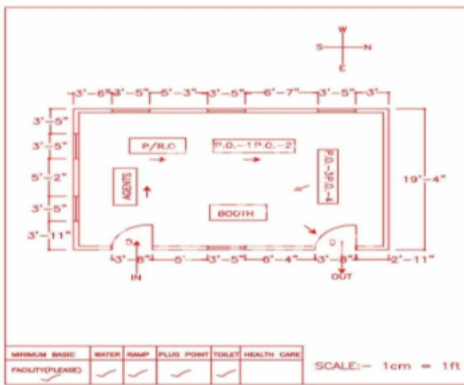

নিৰ্বাচক পঞ্জীয়ন বিষয়াৰ স্বাক্ষৰ

Nazri Naksha

Google Map View

Polling Station Building Front View

ভোটগ্ৰহন কেন্দ্ৰৰ সন্মুখৰ দৃশ্য

Cad View

Key MAP View

| | | | | | | | | |
|--|------------|------------|--|------------|------------|---|------------|------------|
| 1 নাম : মাৰিয়া খাতুন পিতাৰ নাম: মাইনুল হক ঘৰ নং : 16 বয়স : 26 লিঙ্গ : মহিলা | DLQ1272632 | ফটো উপলব্ধ | S 2 নাম : জাফৰিনা চুলতানা স্বামীৰ নাম: ছাইদেৰ ৰহমান ঘৰ নং : 68 বয়স : 30 লিঙ্গ : মহিলা | DLQ0273532 | ফটো উপলব্ধ | 3 নাম : হুছেইন আলী পিতাৰ নাম: ইত্তাজ আলী ঘৰ নং : ৭৭ বয়স : 69 লিঙ্গ : পুৰুষ | DLQ0012312 | ফটো উপলব্ধ |
| 4 নাম : আজিদা বেগম স্বামীৰ নাম: হুছেইন আলী ঘৰ নং : ৭৭ বয়স : 59 লিঙ্গ : মহিলা | DLQ0012313 | ফটো উপলব্ধ | 5 নাম : শৰিফ উদ্দিন পিতাৰ নাম: হুচেন আলী ঘৰ নং : ৭৭ বয়স : 39 লিঙ্গ : পুৰুষ | DLQ0012314 | ফটো উপলব্ধ | 6 নাম : তাছমিনা খাতুন স্বামীৰ নাম: শৰিফ উদ্দিন ঘৰ নং : ৭৭ বয়স : 33 লিঙ্গ : মহিলা | DLQ1537435 | ফটো উপলব্ধ |
| # 7 নাম : জিয়াবুৰ ৰহমান পিতাৰ নাম: শ্বিৰাজুল ইছলাম ঘৰ নং : ৭৮ বয়স : 31 লিঙ্গ : পুৰুষ | DLQ1537673 | ফটো উপলব্ধ | # 8 নাম : নাছিবিন চুলতানা স্বামীৰ নাম: জয়দুল ইছলাম ঘৰ নং : ৭৮ বয়স : 32 লিঙ্গ : মহিলা | DLQ1537377 | ফটো উপলব্ধ | # 9 নাম : আব্দুল কাশেম পিতাৰ নাম: ছাফিৰ উদ্দিন ঘৰ নং : ৭৯ বয়স : 32 লিঙ্গ : পুৰুষ | DLQ0300368 | ফটো উপলব্ধ |
| # 10 নাম : ছাফিকুল ইছলাম পিতাৰ নাম: ওচমান আলী ঘৰ নং : ৮২ বয়স : 37 লিঙ্গ : পুৰুষ | DLQ0174466 | ফটো উপলব্ধ | # 11 নাম : ছাহাৰা খাতুন স্বামীৰ নাম: ছাফিকুল ইছলাম ঘৰ নং : ৮২ বয়স : 29 লিঙ্গ : মহিলা | DLQ0302026 | ফটো উপলব্ধ | # 12 নাম : ফাৰুক আহমেদ পিতাৰ নাম: আনিচুৰ ৰহমান ঘৰ নং : ৮৫ বয়স : 29 লিঙ্গ : পুৰুষ | DLQ0125328 | ফটো উপলব্ধ |
| 13 নাম : হাসেদা খাতুন স্বামীৰ নাম: ইশ্রাফিল আলী ঘৰ নং : ৮৬ বয়স : 33 লিঙ্গ : মহিলা | DLQ0012315 | ফটো উপলব্ধ | 14 নাম : মিকছিদুল ইছলাম পিতাৰ নাম: হাফিজ উদ্দিন ঘৰ নং : ৮৬ বয়স : 32 লিঙ্গ : পুৰুষ | DLQ1537775 | ফটো উপলব্ধ | # 15 নাম : মিৰাজুল ইছলাম পিতাৰ নাম: আব্দুল কুদ্দুছ ঘৰ নং : ৮৭ বয়স : 29 লিঙ্গ : পুৰুষ | DLQ0126219 | ফটো উপলব্ধ |
| # 16 নাম : ৰুকছানা বেগম স্বামীৰ নাম: জিয়াবুল ইছলাম ঘৰ নং : ৮৭ বয়স : 30 লিঙ্গ : মহিলা | DLQ0126227 | ফটো উপলব্ধ | 17 নাম : উম্মো হাবিবা স্বামীৰ নাম: আশিক ইকবাল ঘৰ নং : 88 বয়স : 31 লিঙ্গ : মহিলা | DLQ0012316 | ফটো উপলব্ধ | # 18 নাম : ৰকিবুল আহমেদ পিতাৰ নাম: আব্দুল কাশেম ঘৰ নং : ৮৮ বয়স : 30 লিঙ্গ : পুৰুষ | DLQ0126938 | ফটো উপলব্ধ |
| 19 নাম : ৰেকিব উদ্দিন পিতাৰ নাম: কফিল উদ্দিন ঘৰ নং : ৯০ বয়স : 32 লিঙ্গ : পুৰুষ | DLQ1537515 | ফটো উপলব্ধ | # 20 নাম : হনফা খাতুন পিতাৰ নাম: আব্দুল হাশিম ঘৰ নং : ৯০ বয়স : 31 লিঙ্গ : মহিলা | DLQ0166959 | ফটো উপলব্ধ | # 21 নাম : ৰাশিদুল হক পিতাৰ নাম: কফিল উদ্দিন ঘৰ নং : ৯০ বয়স : 31 লিঙ্গ : পুৰুষ | DLQ0174706 | ফটো উপলব্ধ |
| # 22 নাম : মহিবুৰ ৰহমান পিতাৰ নাম: কফিল উদ্দিন ঘৰ নং : ৯০ বয়স : 30 লিঙ্গ : পুৰুষ | DLQ1537571 | ফটো উপলব্ধ | # 23 নাম : তৰিক উদ্দিন পিতাৰ নাম: কফিল উদ্দিন ঘৰ নং : ৯০ বয়স : 30 লিঙ্গ : পুৰুষ | DLQ0166975 | ফটো উপলব্ধ | # 24 নাম : আক্তাৰা খাতুন স্বামীৰ নাম: ৰাশিদুল হক ঘৰ নং : ৯০ বয়স : 28 লিঙ্গ : মহিলা | DLQ0174789 | ফটো উপলব্ধ |
| 25 নাম : উপায়দেৰ ৰহমান পিতাৰ নাম: আব্দুল জব্বাৰ ঘৰ নং : ৯১ বয়স : 32 লিঙ্গ : পুৰুষ | DLQ0012318 | ফটো উপলব্ধ | 26 নাম : জাহানাৰা খাতুন স্বামীৰ নাম: ফাইজুৰ ৰহমান ঘৰ নং : ৯১ বয়স : 30 লিঙ্গ : মহিলা | DLQ1537388 | ফটো উপলব্ধ | # 27 নাম : জামাল উদ্দিন পিতাৰ নাম: জহুৰ উদ্দিন ঘৰ নং : ৯৭ বয়স : 29 লিঙ্গ : পুৰুষ | DLQ0167676 | ফটো উপলব্ধ |
| # 28 নাম : জামাল উদ্দিন পিতাৰ নাম: ওচমান আলী ঘৰ নং : ৯৮ বয়স : 36 লিঙ্গ : পুৰুষ | DLQ0310698 | ফটো উপলব্ধ | # 29 নাম : নাছিব উদ্দিন পিতাৰ নাম: ওচমান আলী ঘৰ নং : ৯৮ বয়স : 34 লিঙ্গ : পুৰুষ | DLQ0310888 | ফটো উপলব্ধ | # 30 নাম : বাছিব উদ্দিন পিতাৰ নাম: ওচমান আলী ঘৰ নং : ৯৮ বয়স : 29 লিঙ্গ : পুৰুষ | DLQ0311118 | ফটো উপলব্ধ |