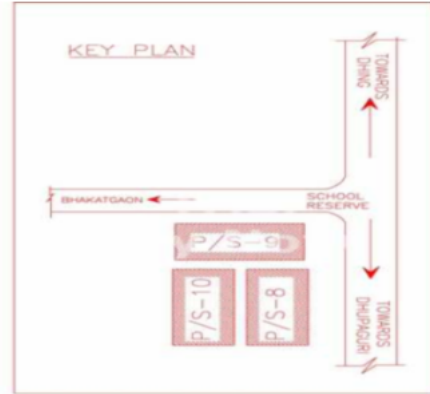

নিৰ্বাচক পঞ্জীয়ন বিষয়াৰ স্বাক্ষৰ

Nazri Naksha

Google Map View

Polling Station Building Front View

ভোটগ্ৰহন কেন্দ্ৰৰ সন্মুখৰ দৃশ্য

Cad View

Key MAP View

1	DLQ1164540	ফটো উপলব্ধ
নাম : সন্ধ্যা কুমাৰী স্বামীৰ নাম : নৰেন কুমাৰ গুপ্তা ঘৰ নং : 0 বয়স : 24 লিঙ্গ : মহিলা		