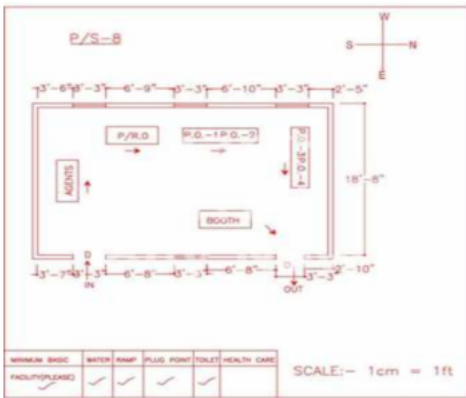

নিৰ্বাচক পঞ্জীয়ন বিষয়াৰ স্বাক্ষৰ

Nazri Naksha

Google Map View

Polling Station Building Front View

ভোটগ্ৰহন কেন্দ্ৰৰ সন্মুখৰ দৃশ্য

Cad View

Key MAP View

1	DLQ1164540	ফটো উপলব্ধ
নাম : সন্ধ্যা কুমাৰী স্বামীৰ নাম : নৰেন কুমাৰ গুপ্তা ঘৰ নং : 0 বয়স : 24 লিঙ্গ : মহিলা		