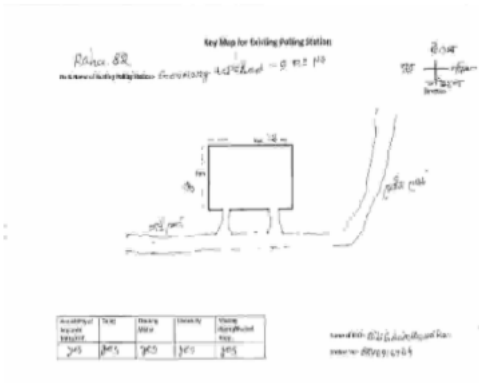

Nazri Naksha