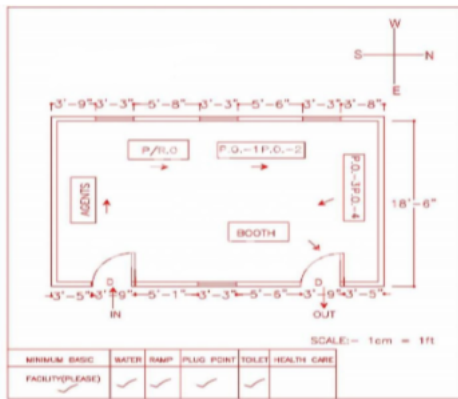

নিৰ্বাচক পঞ্জীয়ন বিষয়াৰ স্বাক্ষৰ

Nazri Naksha

Google Map View

Polling Station Building Front View

ভোটগ্ৰহন কেন্দ্ৰৰ সন্মুখৰ দৃশ্য

Cad View

Key MAP View

1 নাম : হৰিদাসী মণ্ডল স্বামীৰ নাম : সুজয় মণ্ডল ঘৰ নং : 1 বয়স : 65 লিঙ্গ : মহিলা	DLQ1434577 ফটো উপলব্ধ	2 নাম : বাসন্তী মণ্ডল পিতাৰ নাম : সুজয় মণ্ডল ঘৰ নং : 1 বয়স : 39 লিঙ্গ : মহিলা	DLQ1434588 ফটো উপলব্ধ	3 নাম : আৰতী ৰায় স্বামীৰ নাম : হেমেন্দ্ৰ ৰায় ঘৰ নং : 133 বয়স : 47 লিঙ্গ : মহিলা	DLQ1434566 ফটো উপলব্ধ
4 নাম : অজয় মণ্ডল পিতাৰ নাম : কানাই লাল মণ্ডল ঘৰ নং : 2 বয়স : 66 লিঙ্গ : পুৰুষ	DLQ1434599 ফটো উপলব্ধ	5 নাম : জ্যোৎস্না মণ্ডল স্বামীৰ নাম : অজয় মণ্ডল ঘৰ নং : 2 বয়স : 50 লিঙ্গ : মহিলা	DLQ1434602 ফটো উপলব্ধ	6 নাম : সৰস্বতী মণ্ডল স্বামীৰ নাম : ৰাইচৰন মণ্ডল ঘৰ নং : 2 বয়স : 48 লিঙ্গ : মহিলা	DLQ1434624 ফটো উপলব্ধ
7 নাম : তাপস মণ্ডল পিতাৰ নাম : ৰাইচৰন মন্ডল ঘৰ নং : 2 বয়স : 34 লিঙ্গ : পুৰুষ	DLQ1443578 ফটো উপলব্ধ	8 নাম : ধীৰাজ মণ্ডল পিতাৰ নাম : অজয় মণ্ডল ঘৰ নং : 2 বয়স : 32 লিঙ্গ : পুৰুষ	DLQ1541099 ফটো উপলব্ধ	9 নাম : স্বপন মণ্ডল পিতাৰ নাম : অজয় মণ্ডল ঘৰ নং : 2 বয়স : 28 লিঙ্গ : পুৰুষ	DLQ0230029 ফটো উপলব্ধ
10 নাম : বাপন মণ্ডল পিতাৰ নাম : ৰাইচৰন মণ্ডল ঘৰ নং : 2 বয়স : 28 লিঙ্গ : পুৰুষ	YXH0062109 ফটো উপলব্ধ	11 নাম : ৰাখি মল্লিক স্বামীৰ নাম : ধীৰাজ মণ্ডল ঘৰ নং : 2 বয়স : 28 লিঙ্গ : মহিলা	YXH0116202 ফটো উপলব্ধ	12 নাম : দীপক মণ্ডল পিতাৰ নাম : ৰায় চৰন মণ্ডল ঘৰ নং : 2 বয়স : 25 লিঙ্গ : পুৰুষ	YXH0062042 ফটো উপলব্ধ
13 নাম : মৃগাল মণ্ডল পিতাৰ নাম : অজয় মণ্ডল ঘৰ নং : 2 বয়স : 24 লিঙ্গ : পুৰুষ	DLQ0585471 ফটো উপলব্ধ	14 নাম : বাবল মণ্ডল পিতাৰ নাম : ৰাইচৰন মণ্ডল ঘৰ নং : 2 বয়স : 21 লিঙ্গ : পুৰুষ	YXH0062125 ফটো উপলব্ধ	15 নাম : বিজয় মণ্ডল পিতাৰ নাম : ব্ৰজেন চন্দ্ৰ মণ্ডল ঘৰ নং : 3 বয়স : 71 লিঙ্গ : পুৰুষ	DLQ1434646 ফটো উপলব্ধ
16 নাম : বিলাশীবালা মণ্ডল স্বামীৰ নাম : বিজয় মণ্ডল ঘৰ নং : 3 বয়স : 67 লিঙ্গ : মহিলা	DLQ1434657 ফটো উপলব্ধ	17 নাম : নিয়তি মণ্ডল স্বামীৰ নাম : বিধু মণ্ডল ঘৰ নং : 3 বয়স : 43 লিঙ্গ : মহিলা	DLQ1434679 ফটো উপলব্ধ	18 নাম : দিলিপ মণ্ডল পিতাৰ নাম : বিজয় মণ্ডল ঘৰ নং : 3 বয়স : 42 লিঙ্গ : পুৰুষ	DLQ1434680 ফটো উপলব্ধ
19 নাম : শেফালী মণ্ডল স্বামীৰ নাম : দিলীপ মণ্ডল ঘৰ নং : 3 বয়স : 42 লিঙ্গ : মহিলা	DLQ1434691 ফটো উপলব্ধ	20 নাম : প্ৰদীপ মণ্ডল পিতাৰ নাম : বিজয় মণ্ডল ঘৰ নং : 3 বয়স : 41 লিঙ্গ : পুৰুষ	DLQ1434704 ফটো উপলব্ধ	21 নাম : মানিক মণ্ডল পিতাৰ নাম : বিজয় মণ্ডল ঘৰ নং : 3 বয়স : 34 লিঙ্গ : পুৰুষ	DLQ1434715 ফটো উপলব্ধ
22 নাম : আইমনি মণ্ডল স্বামীৰ নাম : প্ৰদীপ মণ্ডল ঘৰ নং : 3 বয়স : 34 লিঙ্গ : মহিলা	DLQ0482752 ফটো উপলব্ধ	23 নাম : ৰাজীৱ মণ্ডল পিতাৰ নাম : দিলীপ মণ্ডল ঘৰ নং : 3 বয়স : 23 লিঙ্গ : পুৰুষ	YXH0116251 ফটো উপলব্ধ	24 নাম : অলকা কীৰ্ত্তনীয়া স্বামীৰ নাম : ৰাজীৱ মণ্ডল ঘৰ নং : 3 বয়স : 21 লিঙ্গ : মহিলা	YXH0116186 ফটো উপলব্ধ
25 নাম : ৰূপম মণ্ডল পিতাৰ নাম : দিলীপ মণ্ডল ঘৰ নং : 3 বয়স : 21 লিঙ্গ : পুৰুষ	YXH0116368 ফটো উপলব্ধ	26 নাম : হৰিদাসী মণ্ডল স্বামীৰ নাম : ভৱানন্দ মণ্ডল ঘৰ নং : 8 বয়স : 85 লিঙ্গ : মহিলা	DLQ1434748 ফটো উপলব্ধ	27 নাম : আনন্দ মণ্ডল পিতাৰ নাম : ভৱানন্দ মণ্ডল ঘৰ নং : 8 বয়স : 67 লিঙ্গ : পুৰুষ	DLQ1434726 ফটো উপলব্ধ
28 নাম : অনিমা মণ্ডল স্বামীৰ নাম : আনন্দ মণ্ডল ঘৰ নং : 8 বয়স : 50 লিঙ্গ : মহিলা	DLQ1434737 ফটো উপলব্ধ	29 নাম : মল্লিকা মন্ডল স্বামীৰ নাম : আনন্দ মন্ডল ঘৰ নং : 8 বয়স : 32 লিঙ্গ : মহিলা	DLQ1443238 ফটো উপলব্ধ	30 নাম : মল্লিকা মন্ডল পিতাৰ নাম : আনন্দ মন্ডল ঘৰ নং : 8 বয়স : 30 লিঙ্গ : মহিলা	DLQ0159038 ফটো উপলব্ধ