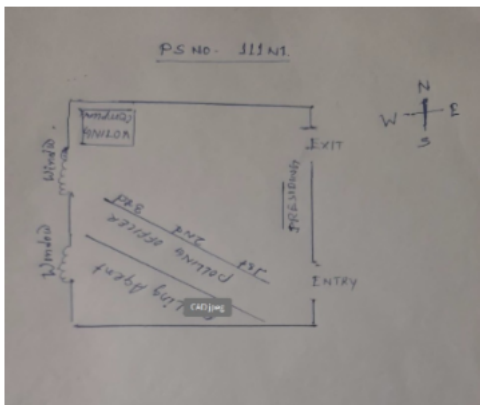

নিৰ্বাচক পঞ্জীয়ন বিষয়াৰ স্বাক্ষৰ

Nazri Naksha

Google Map View

Polling Station Building Front View

ভোটগ্ৰন্থন কেন্দ্ৰৰ সন্মুখৰ দৃশ্য

Cad View

Key MAP View

1 নাম : চনকা ৰায় ঘাটোৱাল স্বামীৰ নাম: কাতিক ৰায় ঘাটোৱাল ঘৰ নং : ১৬০ বয়স : 70 লিঙ্গ : মহিলা	DLQ0000411 ফটো উপলব্ধ	2 নাম : তুলসী ৰায় ঘাটোৱাল পিতাৰ নাম: কাতিক ৰায় ঘাটোৱাল ঘৰ নং : ১৬০ বয়স : 44 লিঙ্গ : পুৰুষ	DLQ0000412 ফটো উপলব্ধ	3 নাম : ভাৰতী ৰায় ঘাটোৱাল স্বামীৰ নাম: তুলসী ৰায় ঘাটোৱাল ঘৰ নং : ১৬০ বয়স : 40 লিঙ্গ : মহিলা	DLQ1240308 ফটো উপলব্ধ
4 নাম : গনেশ ঘাটোৱাল পিতাৰ নাম: ভবলু ৰায় ঘাটোৱাল ঘৰ নং : ১৬১ বয়স : 80 লিঙ্গ : পুৰুষ	DLQ0000413 ফটো উপলব্ধ	5 নাম : ভাইটি ঘাটোৱাল পিতাৰ নাম: গনেশৰায় ঘাটোৱাল ঘৰ নং : ১৬১ বয়স : 32 লিঙ্গ : পুৰুষ	DLQ0031823 ফটো উপলব্ধ	6 নাম : মুনি ভূমিজ স্বামীৰ নাম: ৰতন ভূমিজ ঘৰ নং : ১৬২ বয়স : 46 লিঙ্গ : মহিলা	DLQ0000414 ফটো উপলব্ধ
7 নাম : ৰাজেন ঘাটোৱাল পিতাৰ নাম: নকুল ঘাটোৱাল ঘৰ নং : ১৬৩ বয়স : 39 লিঙ্গ : পুৰুষ	DLQ0000415 ফটো উপলব্ধ	8 নাম : ৰামা ভূমিজ পিতাৰ নাম: ফাগু ভূমিজ ঘৰ নং : ১৬৪ বয়স : 46 লিঙ্গ : পুৰুষ	DLQ0000416 ফটো উপলব্ধ	9 নাম : বিপিন ভূমিজ পিতাৰ নাম: ফাগু ভূমিজ ঘৰ নং : ১৬৪ বয়স : 44 লিঙ্গ : পুৰুষ	DLQ0000417 ফটো উপলব্ধ
10 নাম : পৰ্ণিমা ভূমিজ স্বামীৰ নাম: বিপিন ভূমিজ ঘৰ নং : ১৬৪ বয়স : 40 লিঙ্গ : মহিলা	DLQ0000418 ফটো উপলব্ধ	11 নাম : ঘাটীৰাম ঘাটোৱাল পিতাৰ নাম: মহেশ ঘাটোৱাল ঘৰ নং : ১৬৫ বয়স : 66 লিঙ্গ : পুৰুষ	DLQ0000419 ফটো উপলব্ধ	12 নাম : সাৰথী ঘাটোৱাল স্বামীৰ নাম: ঘাটীৰাম ঘাটোৱাল ঘৰ নং : ১৬৫ বয়স : 62 লিঙ্গ : মহিলা	DLQ0000420 ফটো উপলব্ধ
13 নাম : বুল ভূমিজ পিতাৰ নাম: দুখ ভূমিজ ঘৰ নং : ১৬৬ বয়স : 68 লিঙ্গ : পুৰুষ	DLQ0000421 ফটো উপলব্ধ	14 নাম : ৰাধা ঘাটোৱাল স্বামীৰ নাম: দিননাথ ঘাটোৱাল ঘৰ নং : ১৬৭ বয়স : 73 লিঙ্গ : মহিলা	DLQ0000422 ফটো উপলব্ধ	15 নাম : চুকৰমনি ঘাটোৱাল স্বামীৰ নাম: জিতু ঘাটোৱাল ঘৰ নং : ১৬৭ বয়স : 48 লিঙ্গ : মহিলা	DLQ0000423 ফটো উপলব্ধ
16 নাম : জীতেন ঘাটোৱাল পিতাৰ নাম: দিননাথ ঘাটোৱাল ঘৰ নং : ১৬৮ বয়স : 52 লিঙ্গ : পুৰুষ	DLQ0000424 ফটো উপলব্ধ	17 নাম : প্ৰদীপ ঘাটোৱাল পিতাৰ নাম: মৃত চুনলাল ঘাটোৱাল ঘৰ নং : ১৬৯ বয়স : 62 লিঙ্গ : পুৰুষ	DLQ0064873 ফটো উপলব্ধ	18 নাম : ক্ষীৰদা ঘাটোৱাল স্বামীৰ নাম: প্ৰদীপ ঘাটোৱাল ঘৰ নং : ১৬৯ বয়স : 58 লিঙ্গ : মহিলা	DLQ0000426 ফটো উপলব্ধ
19 নাম : তপন ঘাটোৱাল পিতাৰ নাম: মৃত শিবনাথ ঘাটোৱাল ঘৰ নং : ১৬৯ বয়স : 36 লিঙ্গ : পুৰুষ	DLQ0031534 ফটো উপলব্ধ	20 নাম : ভণ্ডি ঘাটোৱাল স্বামীৰ নাম: তপন ঘাটোৱাল ঘৰ নং : ১৬৯ বয়স : 33 লিঙ্গ : মহিলা	DLQ0023333 ফটো উপলব্ধ	21 নাম : লক্ষন ঘাটোৱাল পিতাৰ নাম: চুনলাল ঘাটোৱাল ঘৰ নং : ১৭০ বয়স : 74 লিঙ্গ : পুৰুষ	DLQ0000427 ফটো উপলব্ধ
22 নাম : তাৰা ঘাটোৱাল স্বামীৰ নাম: লক্ষন ঘাটোৱাল ঘৰ নং : ১৭০ বয়স : 70 লিঙ্গ : মহিলা	DLQ0000428 ফটো উপলব্ধ	23 নাম : বিজয় ঘাটোৱাল পিতাৰ নাম: বিষ্ণু ঘাটোৱাল ঘৰ নং : ১৭১ বয়স : 56 লিঙ্গ : পুৰুষ	DLQ0000431 ফটো উপলব্ধ	24 নাম : দুলা ঘাটোৱাল পিতাৰ নাম: বিষ্ণু ঘাটোৱাল ঘৰ নং : ১৭২ বয়স : 53 লিঙ্গ : পুৰুষ	DLQ0000432 ফটো উপলব্ধ
25 নাম : শান্তি ঘাটোৱাল স্বামীৰ নাম: দুলা ঘাটোৱাল ঘৰ নং : ১৭২ বয়স : 48 লিঙ্গ : মহিলা	DLQ0000433 ফটো উপলব্ধ	26 নাম : দেব ভূমিজ পিতাৰ নাম: মৃত পহলু ভূমিজ ঘৰ নং : ১৭৫ বয়স : 47 লিঙ্গ : পুৰুষ	DLQ0068528 ফটো উপলব্ধ	27 নাম : লক্ষ্মধৰ ভূমিজ পিতাৰ নাম: বিসু ভূমিজ ঘৰ নং : ১৭৫ বয়স : 43 লিঙ্গ : পুৰুষ	DLQ0000434 ফটো উপলব্ধ
28 নাম : সীমা ভূমিজ স্বামীৰ নাম: লক্ষ্মধৰ ভূমিজ ঘৰ নং : ১৭৫ বয়স : 40 লিঙ্গ : মহিলা	DLQ0000435 ফটো উপলব্ধ	29 নাম : বীৰেন ভূমিজ পিতাৰ নাম: দুখু ভূমিজ ঘৰ নং : ১৭৬ বয়স : 66 লিঙ্গ : পুৰুষ	DLQ0000436 ফটো উপলব্ধ	30 নাম : চানমনি ভূমিজ স্বামীৰ নাম: বীৰেন ভূমিজ ঘৰ নং : ১৭৬ বয়স : 63 লিঙ্গ : মহিলা	DLQ0000437 ফটো উপলব্ধ