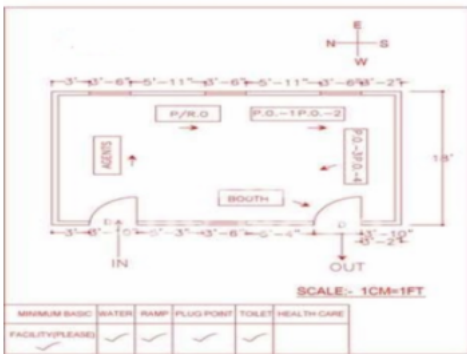

নিৰ্বাচক পঞ্জীয়ন বিষয়াৰ স্বাক্ষৰ

Nazri Naksha

Google Map View

Polling Station Building Front View

ভোটগ্রহন কেন্দ্ৰৰ সন্মুখৰ দৃশ্য

Cad View

Key MAP View

1 নাম : উত্তম দে পিতাৰ নাম : মনিন্দ্র দে ঘৰ নং : 1 বয়স : 50 লিঙ্গ : পুৰুষ	DLQ1134572 ফটো উপলব্ধ	2 নাম : গৌতম দে পিতাৰ নাম : মনিন্দ্র দে ঘৰ নং : 1 বয়স : 45 লিঙ্গ : পুৰুষ	DLQ1134583 ফটো উপলব্ধ	3 নাম : সঞ্জয় কুমাৰ দে পিতাৰ নাম : মনিন্দ্র দে ঘৰ নং : 1 বয়স : 40 লিঙ্গ : পুৰুষ	DLQ1134594 ফটো উপলব্ধ
4 নাম : হেলেন দে স্বামীৰ নাম : উত্তম দে ঘৰ নং : 1 বয়স : 34 লিঙ্গ : মহিলা	DLQ1531493 ফটো উপলব্ধ	5 নাম : মামন দে স্বামীৰ নাম : গৌতম দে ঘৰ নং : 1 বয়স : 26 লিঙ্গ : মহিলা	DLQ0516450 ফটো উপলব্ধ	6 নাম : বীণা সুৰকাৰ স্বামীৰ নাম : নিমল সৰকাৰ ঘৰ নং : 2 বয়স : 70 লিঙ্গ : মহিলা	DLQ1134607 ফটো উপলব্ধ
7 নাম : বিমল সুৰকাৰ পিতাৰ নাম : নিমল সৰকাৰ ঘৰ নং : 2 বয়স : 50 লিঙ্গ : পুৰুষ	DLQ1134618 ফটো উপলব্ধ	8 নাম : মামনী সুৰকাৰ পিতাৰ নাম : নিমল সৰকাৰ ঘৰ নং : 2 বয়স : 45 লিঙ্গ : মহিলা	DLQ1134629 ফটো উপলব্ধ	S 9 নাম : ভক্তি সুৰকাৰ পিতাৰ নাম : নিমল সৰকাৰ ঘৰ নং : 2 বয়স : 42 লিঙ্গ : মহিলা	DLQ1134630 ফটো উপলব্ধ
10 নাম : পৰিমল সুৰকাৰ পিতাৰ নাম : নিমল সৰকাৰ ঘৰ নং : 2 বয়স : 40 লিঙ্গ : পুৰুষ	DLQ1134641 ফটো উপলব্ধ	11 নাম : ধীৰেন মণ্ডল পিতাৰ নাম : উমাচৰন মণ্ডল ঘৰ নং : 3 বয়স : 68 লিঙ্গ : পুৰুষ	DLQ1531733 ফটো উপলব্ধ	E 12 নাম : প্ৰিয়বালা সুৰকাৰ স্বামীৰ নাম : গৌৰীকান্ত সৰকাৰ ঘৰ নং : 3 বয়স : 60 লিঙ্গ : মহিলা	DLQ1134663 ফটো উপলব্ধ
13 নাম : বিৰজা মণ্ডল স্বামীৰ নাম : শচীন্দ্র মণ্ডল ঘৰ নং : 8 বয়স : 80 লিঙ্গ : মহিলা	DLQ1134709 ফটো উপলব্ধ	14 নাম : সতেন্দ্র মণ্ডল পিতাৰ নাম : শ্ৰীকান্ত মণ্ডল ঘৰ নং : 5 বয়স : 55 লিঙ্গ : পুৰুষ	DLQ1134743 ফটো উপলব্ধ	15 নাম : সুনীতি মণ্ডল স্বামীৰ নাম : সত্যেন্দ্র মণ্ডল ঘৰ নং : 5 বয়স : 50 লিঙ্গ : মহিলা	DLQ1134754 ফটো উপলব্ধ
16 নাম : অনপ মণ্ডল পিতাৰ নাম : সতেন্দ্র মণ্ডল ঘৰ নং : 5 বয়স : 28 লিঙ্গ : পুৰুষ	DLQ0516781 ফটো উপলব্ধ	17 নাম : বিউটি মণ্ডল পিতাৰ নাম : সত্যেন্দ্র মণ্ডল ঘৰ নং : 5 বয়স : 22 লিঙ্গ : মহিলা	YXH0048488 ফটো উপলব্ধ	18 নাম : উমেশ চন্দ্ৰ মণ্ডল পিতাৰ নাম : গোৰক্ষনাথ মণ্ডল ঘৰ নং : 6 বয়স : 75 লিঙ্গ : পুৰুষ	DLQ1134765 ফটো উপলব্ধ
19 নাম : মৃদলা মণ্ডল পিতাৰ নাম : উমেশ চন্দ্ৰ মণ্ডল ঘৰ নং : 6 বয়স : 42 লিঙ্গ : মহিলা	DLQ1134776 ফটো উপলব্ধ	20 নাম : বাজীব মণ্ডল পিতাৰ নাম : উমেশ চন্দ্ৰ মণ্ডল ঘৰ নং : 6 বয়স : 39 লিঙ্গ : পুৰুষ	DLQ1134787 ফটো উপলব্ধ	21 নাম : জয়ন্তী মণ্ডল স্বামীৰ নাম : শ্ৰীমন্ত মণ্ডল ঘৰ নং : 9 বয়স : 65 লিঙ্গ : মহিলা	DLQ1134801 ফটো উপলব্ধ
# 22 নাম : সুৰেন মণ্ডল পিতাৰ নাম : শ্ৰীমন্ত মণ্ডল ঘৰ নং : 9ক বয়স : 43 লিঙ্গ : পুৰুষ	YXH0038513 ফটো উপলব্ধ	23 নাম : সুশীল মণ্ডল পিতাৰ নাম : শ্ৰীমন্ত মণ্ডল ঘৰ নং : 9 বয়স : 41 লিঙ্গ : পুৰুষ	DLQ1134834 ফটো উপলব্ধ	# 24 নাম : সত্যজিত মণ্ডল পিতাৰ নাম : শ্ৰীমন্ত মণ্ডল ঘৰ নং : 9খ বয়স : 34 লিঙ্গ : পুৰুষ	DLQ1531584 ফটো উপলব্ধ
25 নাম : কনিকা মণ্ডল পিতাৰ নাম : নিশী কান্ত মণ্ডল ঘৰ নং : 8 বয়স : 40 লিঙ্গ : মহিলা	DLQ1134867 ফটো উপলব্ধ	26 নাম : মিঠন দে পিতাৰ নাম : কামাখ্যা দে ঘৰ নং : 8 বয়স : 40 লিঙ্গ : পুৰুষ	YXH0036772 ফটো উপলব্ধ	27 নাম : দিপালী মণ্ডল পিতাৰ নাম : নিৰঞ্জন মণ্ডল ঘৰ নং : 8 বয়স : 22 লিঙ্গ : মহিলা	YXH0004077 ফটো উপলব্ধ
28 নাম : দীপেশ মণ্ডল পিতাৰ নাম : নিৰঞ্জন মণ্ডল ঘৰ নং : 8ক বয়স : 22 লিঙ্গ : পুৰুষ	YXH0034801 ফটো উপলব্ধ	29 নাম : নয়নি মণ্ডল স্বামীৰ নাম : হাৰাধন মণ্ডল ঘৰ নং : 9 বয়স : 70 লিঙ্গ : মহিলা	DLQ1134889 ফটো উপলব্ধ	30 নাম : ধনঞ্জয় মণ্ডল পিতাৰ নাম : মৃত হৰাধন মণ্ডল ঘৰ নং : 9 বয়স : 38 লিঙ্গ : পুৰুষ	DLQ1134903 ফটো উপলব্ধ