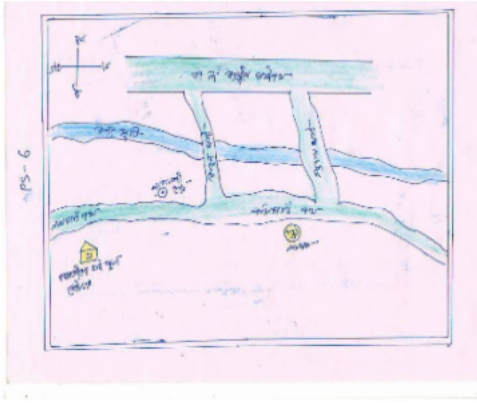

নিৰ্বাচক পঞ্জীয়ন বিষয়াৰ স্বাক্ষৰ

Nazri Naksha

Google Map View

Polling Station Building Front View

ভোটগ্ৰহন কেন্দ্ৰৰ সন্মুখৰ দৃশ্য

Cad View

Key MAP View

1	BYH0002331	ফটো উপলব্ধ
নাম : অনিল কাকতি পিতাৰ নাম: তপোধন কাকতি ঘৰ নং : 1 বয়স : 57 লিঙ্গ : পুৰুষ		