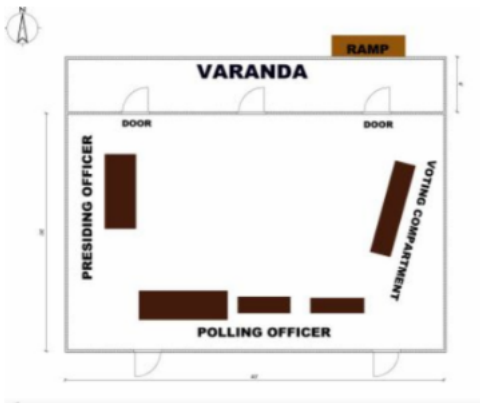

নিৰ্বাচক পঞ্জীয়ন বিষয়াৰ স্বাক্ষৰ

Nazri Naksha

Google Map View

Polling Station Building Front View

ভোটগ্ৰহন কেন্দ্ৰৰ সন্মুখৰ দৃশ্য

Cad View

Key MAP View

1	BYH0002331	ফটো উপলব্ধ
নাম : অনিল কাকতি পিতাৰ নাম: তপোধন কাকতি ঘৰ নং : 1 বয়স : 57 লিঙ্গ : পুৰুষ		