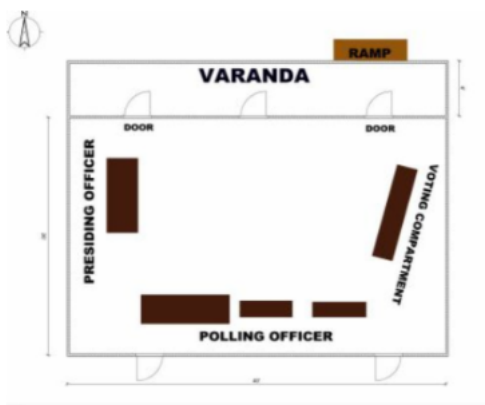

নিৰ্বাচক পঞ্জীয়ন বিষয়াৰ স্বাক্ষৰ

Nazri Naksha

Google Map View

Polling Station Building Front View

ভোটগ্ৰহন কেন্দ্ৰৰ সন্মুখৰ দৃশ্য

Cad View

Key MAP View