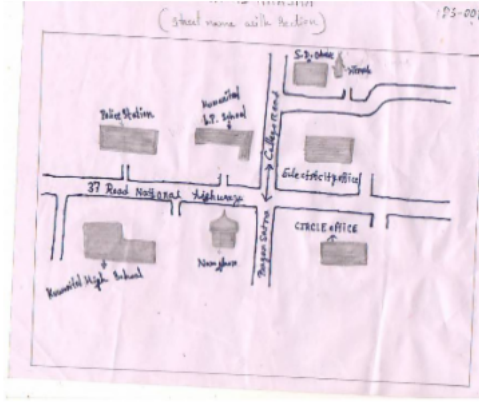

Nazri Naksha