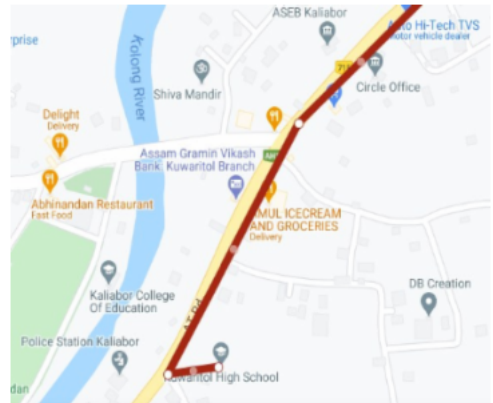

নিৰ্বাচক পঞ্জীয়ন বিষয়াৰ স্বাক্ষৰ

Nazri Naksha

Google Map View

Polling Station Building Front View

ভোটগ্ৰহন কেন্দ্ৰৰ সন্মুখৰ দৃশ্য

Cad View

Key MAP View

1 নাম : হৰিপ্রসাদ দাস পিতাৰ নাম: যতীন দাস ঘৰ নং : 1 বয়স : 57 লিঙ্গ : পুৰুষ	BYH0000001 ফটো উপলব্ধ	2 নাম : প্রনতী দাস স্বামীৰ নাম: হৰিপ্রসাদ দাস ঘৰ নং : 1 বয়স : 50 লিঙ্গ : মহিলা	BYH0000002 ফটো উপলব্ধ	S 3 নাম : শ্ৰীলাকুমিনী দাস পিতাৰ নাম: শ্ৰীহৰি প্রসাদ দাস ঘৰ নং : 1 বয়স : 28 লিঙ্গ : মহিলা	BYH0000109 ফটো উপলব্ধ
4 নাম : প্রশান্ত প্রতীম হাজৰিকা পিতাৰ নাম: অকন হাজৰিকা ঘৰ নং : 2 বয়স : 56 লিঙ্গ : পুৰুষ	BYH0000003 ফটো উপলব্ধ	5 নাম : ভাৰতী বৰুৱা হাজৰিকা স্বামীৰ নাম: প্রশান্ত প্রতীম হাজৰিকা ঘৰ নং : 2 বয়স : 44 লিঙ্গ : মহিলা	BYH0000004 ফটো উপলব্ধ	6 নাম : মৌৰাণী হাজৰিকা পিতাৰ নাম: প্রশান্ত হাজৰিকা ঘৰ নং : 2 বয়স : 25 লিঙ্গ : মহিলা	BYH0345579 ফটো উপলব্ধ
7 নাম : চৈতন্য প্রতীম হাজৰিকা পিতাৰ নাম: প্রশান্ত প্রতীম হাজৰিকা ঘৰ নং : 2 বয়স : 20 লিঙ্গ : পুৰুষ	YXH0030569 ফটো উপলব্ধ	# 8 নাম : কনক চন্দ্ৰ বসুমতাৰী পিতাৰ নাম: নৰেশ্বৰ বসুমতাৰী ঘৰ নং : 9 বয়স : 78 লিঙ্গ : পুৰুষ	BYH0000005 ফটো উপলব্ধ	9 নাম : মীৰা বসুমতাৰী স্বামীৰ নাম: কনক চন্দ্ৰ বসুমতাৰী ঘৰ নং : 9 বয়স : 63 লিঙ্গ : মহিলা	BYH0000006 ফটো উপলব্ধ
10 নাম : পাৰ্থ প্রতীম বসুমতাৰী পিতাৰ নাম: কনক চন্দ্ৰ বসুমতাৰী ঘৰ নং : 9 বয়স : 41 লিঙ্গ : পুৰুষ	BYH0000007 ফটো উপলব্ধ	11 নাম : জিনা দাভে বসুমতাৰী স্বামীৰ নাম: পাৰ্থ প্রতীম বসুমতাৰী ঘৰ নং : 9 বয়স : 38 লিঙ্গ : মহিলা	BYH0459420 ফটো উপলব্ধ	12 নাম : অঞ্জালী বৰা স্বামীৰ নাম: সৰ্বেশ্বৰ বৰা ঘৰ নং : 8 বয়স : 60 লিঙ্গ : মহিলা	BYH0000008 ফটো উপলব্ধ
S 13 নাম : অৰুণ আহোম পিতাৰ নাম: ক্ষুদ্ৰ নাথ আহোম ঘৰ নং : 8 বয়স : 56 লিঙ্গ : পুৰুষ	BYH0203968 ফটো উপলব্ধ	S 14 নাম : দিপ্তী বাণী আহোম স্বামীৰ নাম: অৰুণ আহোম ঘৰ নং : 8 বয়স : 52 লিঙ্গ : মহিলা	BYH0203976 ফটো উপলব্ধ	15 নাম : মৃদুপৌন বৰা মাতৃৰ নাম: অঞ্জালী বৰা ঘৰ নং : 8 বয়স : 32 লিঙ্গ : পুৰুষ	BYH0000009 ফটো উপলব্ধ
16 নাম : মানস প্রতীম বৰা পিতাৰ নাম: সৰ্বেশ্বৰ বৰা ঘৰ নং : 8 বয়স : 27 লিঙ্গ : পুৰুষ	BYH0031732 ফটো উপলব্ধ	S 17 নাম : ৰাজদীপ আহোম পিতাৰ নাম: অৰুণ আহোম ঘৰ নং : 8 বয়স : 26 লিঙ্গ : পুৰুষ	BYH0031401 ফটো উপলব্ধ	S 18 নাম : লনি আহোম পিতাৰ নাম: তৰুণ আহোম ঘৰ নং : 4 বয়স : 25 লিঙ্গ : মহিলা	BYH0345413 ফটো উপলব্ধ
19 নাম : ইনতাজ আলী পিতাৰ নাম: মইনুদ্দিন কুৰেচি ঘৰ নং : 6 বয়স : 52 লিঙ্গ : পুৰুষ	BYH0241638 ফটো উপলব্ধ	20 নাম : ছাহেদা খাতুন স্বামীৰ নাম: ইনতাজ আলী ঘৰ নং : 6 বয়স : 42 লিঙ্গ : মহিলা	BYH0000012 ফটো উপলব্ধ	21 নাম : ৰাবিয়া খাতুন মাতৃৰ নাম: এচাদ আলী ঘৰ নং : 6 বয়স : 24 লিঙ্গ : মহিলা	CFN1232941 ফটো উপলব্ধ
22 নাম : বুকসানা বেগম স্বামীৰ নাম: আচিক আলী ঘৰ নং : 6ক বয়স : 31 লিঙ্গ : মহিলা	YXH0011247 ফটো উপলব্ধ	23 নাম : আচিক আলি পিতাৰ নাম: ইনতাজ আলি ঘৰ নং : 6ক বয়স : 31 লিঙ্গ : পুৰুষ	BYH0019463 ফটো উপলব্ধ	24 নাম : আফচিনা খাতুন স্বামীৰ নাম: নোচাদ আলী ঘৰ নং : 9 বয়স : 42 লিঙ্গ : মহিলা	BYH0000014 ফটো উপলব্ধ
25 নাম : মামনি শইকীয়া স্বামীৰ নাম: কমল শইকীয়া ঘৰ নং : ৮ বয়স : 57 লিঙ্গ : মহিলা	BYH0000015 ফটো উপলব্ধ	26 নাম : গৌতম শইকীয়া পিতাৰ নাম: কমল শইকীয়া ঘৰ নং : ৮ বয়স : 34 লিঙ্গ : পুৰুষ	BYH0000016 ফটো উপলব্ধ	27 নাম : বিমল বৰা পিতাৰ নাম: শান্তিৰাম বৰা ঘৰ নং : ১০ বয়স : 67 লিঙ্গ : পুৰুষ	BYH0000017 ফটো উপলব্ধ
28 নাম : ৰিতা বৰা স্বামীৰ নাম: বিমল বৰা ঘৰ নং : ১০ বয়স : 55 লিঙ্গ : মহিলা	BYH0000019 ফটো উপলব্ধ	29 নাম : ধ্ৰুৱজ্যোতি বৰা পিতাৰ নাম: বিমল বৰা ঘৰ নং : ১০ বয়স : 32 লিঙ্গ : পুৰুষ	BYH0000020 ফটো উপলব্ধ	30 নাম : নিলাক্ষী বৰা পিতাৰ নাম: বিমল বৰা ঘৰ নং : 10 বয়স : 28 লিঙ্গ : মহিলা	BYH0345629 ফটো উপলব্ধ