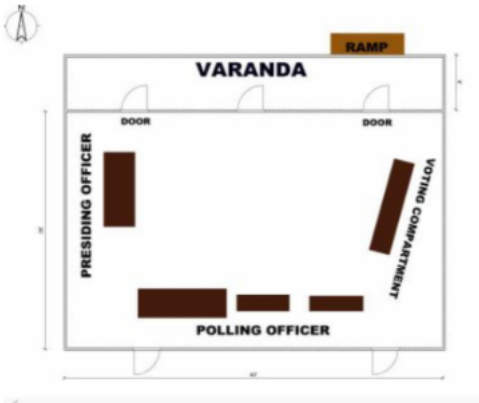

নিৰ্বাচক পঞ্জীয়ন বিষয়াৰ স্বাক্ষৰ

Nazri Naksha

Google Map View

Polling Station Building Front View

ভোটগ্ৰহন কেন্দ্ৰৰ সন্মুখৰ দৃশ্য

Cad View

Key MAP View

1 নাম : হৰিপ্রসাদ দাস পিতাৰ নাম: যতীন দাস ঘৰ নং : 1 বয়স : 57 লিঙ্গ : পুৰুষ	BYH0000001 ফটো উপলব্ধ	2 নাম : প্রনতী দাস স্বামীৰ নাম: হৰিপ্রসাদ দাস ঘৰ নং : 1 বয়স : 50 লিঙ্গ : মহিলা	BYH0000002 ফটো উপলব্ধ	S 3 নাম : শ্ৰীলাকুমিনী দাস পিতাৰ নাম: শ্ৰীহৰি প্রসাদ দাস ঘৰ নং : 1 বয়স : 28 লিঙ্গ : মহিলা	BYH0000109 ফটো উপলব্ধ
4 নাম : প্রশান্ত প্রতীম হাজৰিকা পিতাৰ নাম: অকন হাজৰিকা ঘৰ নং : 2 বয়স : 56 লিঙ্গ : পুৰুষ	BYH0000003 ফটো উপলব্ধ	5 নাম : ভাৰতী বৰুৱা হাজৰিকা স্বামীৰ নাম: প্রশান্ত প্রতীম হাজৰিকা ঘৰ নং : 2 বয়স : 44 লিঙ্গ : মহিলা	BYH0000004 ফটো উপলব্ধ	6 নাম : মৌৰাণী হাজৰিকা পিতাৰ নাম: প্রশান্ত হাজৰিকা ঘৰ নং : 2 বয়স : 25 লিঙ্গ : মহিলা	BYH0345579 ফটো উপলব্ধ
7 নাম : চৈতন্য প্রতীম হাজৰিকা পিতাৰ নাম: প্রশান্ত প্রতীম হাজৰিকা ঘৰ নং : 2 বয়স : 20 লিঙ্গ : পুৰুষ	YXH0030569 ফটো উপলব্ধ	# 8 নাম : কনক চন্দ্ৰ বসুমতাৰী পিতাৰ নাম: নৰেশ্বৰ বসুমতাৰী ঘৰ নং : 9 বয়স : 78 লিঙ্গ : পুৰুষ	BYH0000005 ফটো উপলব্ধ	9 নাম : মীৰা বসুমতাৰী স্বামীৰ নাম: কনক চন্দ্ৰ বসুমতাৰী ঘৰ নং : 9 বয়স : 63 লিঙ্গ : মহিলা	BYH0000006 ফটো উপলব্ধ
10 নাম : পাৰ্থ প্রতীম বসুমতাৰী পিতাৰ নাম: কনক চন্দ্ৰ বসুমতাৰী ঘৰ নং : 9 বয়স : 41 লিঙ্গ : পুৰুষ	BYH0000007 ফটো উপলব্ধ	11 নাম : জিনা দাভে বসুমতাৰী স্বামীৰ নাম: পাৰ্থ প্রতীম বসুমতাৰী ঘৰ নং : 9 বয়স : 38 লিঙ্গ : মহিলা	BYH0459420 ফটো উপলব্ধ	12 নাম : অঞ্জালী বৰা স্বামীৰ নাম: সৰ্বেশ্বৰ বৰা ঘৰ নং : 8 বয়স : 60 লিঙ্গ : মহিলা	BYH0000008 ফটো উপলব্ধ
S 13 নাম : অৰুণ আহোম পিতাৰ নাম: ক্ষুদ্ৰ নাথ আহোম ঘৰ নং : 8 বয়স : 56 লিঙ্গ : পুৰুষ	BYH0203968 ফটো উপলব্ধ	S 14 নাম : দিপ্তী বাণী আহোম স্বামীৰ নাম: অৰুণ আহোম ঘৰ নং : 8 বয়স : 52 লিঙ্গ : মহিলা	BYH0203976 ফটো উপলব্ধ	15 নাম : মৃদুপৌন বৰা মাতৃৰ নাম: অঞ্জালী বৰা ঘৰ নং : 8 বয়স : 32 লিঙ্গ : পুৰুষ	BYH0000009 ফটো উপলব্ধ
16 নাম : মানস প্রতীম বৰা পিতাৰ নাম: সৰ্বেশ্বৰ বৰা ঘৰ নং : 8 বয়স : 27 লিঙ্গ : পুৰুষ	BYH0031732 ফটো উপলব্ধ	S 17 নাম : ৰাজদীপ আহোম পিতাৰ নাম: অৰুণ আহোম ঘৰ নং : 8 বয়স : 26 লিঙ্গ : পুৰুষ	BYH0031401 ফটো উপলব্ধ	S 18 নাম : লনি আহোম পিতাৰ নাম: তৰুণ আহোম ঘৰ নং : 4 বয়স : 25 লিঙ্গ : মহিলা	BYH0345413 ফটো উপলব্ধ
19 নাম : ইনতাজ আলী পিতাৰ নাম: মইনুদ্দিন কুৰেচি ঘৰ নং : 6 বয়স : 52 লিঙ্গ : পুৰুষ	BYH0241638 ফটো উপলব্ধ	20 নাম : ছাহেদা খাতুন স্বামীৰ নাম: ইনতাজ আলী ঘৰ নং : 6 বয়স : 42 লিঙ্গ : মহিলা	BYH0000012 ফটো উপলব্ধ	21 নাম : ৰাবিয়া খাতুন মাতৃৰ নাম: এচাদ আলী ঘৰ নং : 6 বয়স : 24 লিঙ্গ : মহিলা	CFN1232941 ফটো উপলব্ধ
22 নাম : বুকসানা বেগম স্বামীৰ নাম: আচিক আলী ঘৰ নং : 6ক বয়স : 31 লিঙ্গ : মহিলা	YXH0011247 ফটো উপলব্ধ	23 নাম : আচিক আলি পিতাৰ নাম: ইনতাজ আলি ঘৰ নং : 6ক বয়স : 31 লিঙ্গ : পুৰুষ	BYH0019463 ফটো উপলব্ধ	24 নাম : আফচিনা খাতুন স্বামীৰ নাম: নোচাদ আলী ঘৰ নং : 9 বয়স : 42 লিঙ্গ : মহিলা	BYH0000014 ফটো উপলব্ধ
25 নাম : মামনি শইকীয়া স্বামীৰ নাম: কমল শইকীয়া ঘৰ নং : ৮ বয়স : 57 লিঙ্গ : মহিলা	BYH0000015 ফটো উপলব্ধ	26 নাম : গৌতম শইকীয়া পিতাৰ নাম: কমল শইকীয়া ঘৰ নং : ৮ বয়স : 34 লিঙ্গ : পুৰুষ	BYH0000016 ফটো উপলব্ধ	27 নাম : বিমল বৰা পিতাৰ নাম: শান্তিৰাম বৰা ঘৰ নং : ১০ বয়স : 67 লিঙ্গ : পুৰুষ	BYH0000017 ফটো উপলব্ধ
28 নাম : ৰিতা বৰা স্বামীৰ নাম: বিমল বৰা ঘৰ নং : ১০ বয়স : 55 লিঙ্গ : মহিলা	BYH0000019 ফটো উপলব্ধ	29 নাম : ধ্ৰুৱজ্যোতি বৰা পিতাৰ নাম: বিমল বৰা ঘৰ নং : ১০ বয়স : 32 লিঙ্গ : পুৰুষ	BYH0000020 ফটো উপলব্ধ	30 নাম : নিলাক্ষী বৰা পিতাৰ নাম: বিমল বৰা ঘৰ নং : 10 বয়স : 28 লিঙ্গ : মহিলা	BYH0345629 ফটো উপলব্ধ