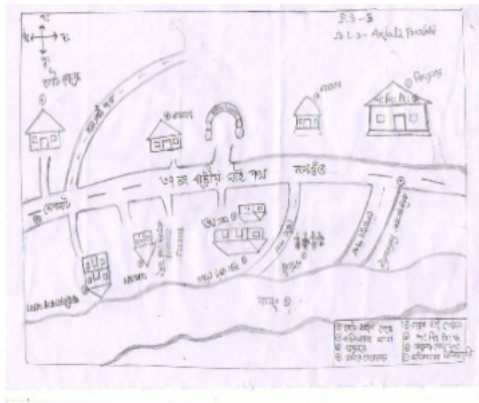

নিৰ্বাচক পঞ্জীয়ন বিষয়াৰ স্বাক্ষৰ

Nazri Naksha

Google Map View

Polling Station Building Front View

ভোটগ্ৰহন কেন্দ্ৰৰ সন্মুখৰ দৃশ্য

Cad View

Key MAP View

1 BYH0544080
নাম : মীৰ্ণ মহন্ত
পিতাৰ নাম : যুগল মহন্ত
ঘৰ নং : 0
বয়স : 25 লিঙ্গ : পুৰুষ
ফটো উপলব্ধ