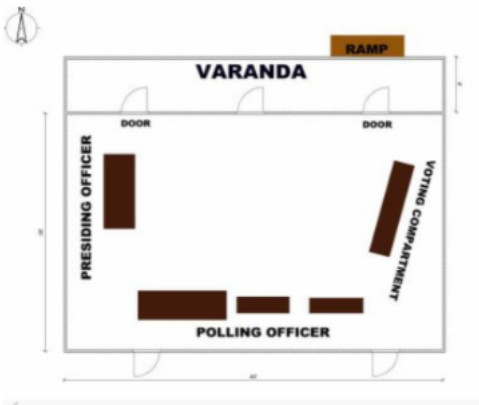

নিৰ্বাচক পঞ্জীয়ন বিষয়াৰ স্বাক্ষৰ

Nazri Naksha

Google Map View

Polling Station Building Front View

ভোটগ্ৰহন কেন্দ্ৰৰ সন্মুখৰ দৃশ্য

Cad View

Key MAP View

1 BYH0544080
নাম : মীৰ্ণ মহন্ত
পিতাৰ নাম : যুগল মহন্ত
ঘৰ নং : 0
বয়স : 25 লিঙ্গ : পুৰুষ
ফটো উপলব্ধ

2 BYH0414383
নাম : জয়া ভূঞা
পিতাৰ নাম : অনিল ভূঞা
ঘৰ নং : 0
বয়স : 22 লিঙ্গ : মহিলা
ফটো উপলব্ধ

3 BYH5335091
নাম : মজিবৰ বহমান
পিতাৰ নাম : আব্দুল মজিদ
ঘৰ নং : 0
বয়স : 42 লিঙ্গ : পুৰুষ
ফটো উপলব্ধ

4 BYH0223719
নাম : অজিত হৰিজন
মাতৃৰ নাম : কুমলী হৰিজন
ঘৰ নং : 8
বয়স : 85 লিঙ্গ : পুৰুষ
ফটো উপলব্ধ