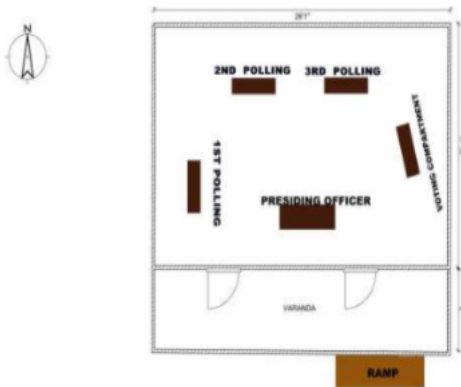

নিৰ্বাচক পঞ্জীয়ন বিষয়াৰ স্বাক্ষৰ

Nazri Naksha

Google Map View

Polling Station Building Front View

ভোটগ্ৰহন কেন্দ্ৰৰ সন্মুখৰ দৃশ্য

Cad View

Key MAP View

1 নাম : পদ্মকান্ত বৰা পিতাৰ নাম: ভোগী বৰা ঘৰ নং : 1 বয়স : 67 লিঙ্গ : পুৰুষ	BYH1094560 ফটো উপলব্ধ	E 2 নাম : বিজু বৰা স্বামীৰ নাম: পদ্মকান্ত বৰা ঘৰ নং : 2 বয়স : 57 লিঙ্গ : মহিলা	BYH1094571 ফটো উপলব্ধ	3 নাম : গণেশ বৰা পিতাৰ নাম: পদ্মকান্ত বৰা ঘৰ নং : 3 বয়স : 35 লিঙ্গ : পুৰুষ	BYH1094582 ফটো উপলব্ধ
4 নাম : দীপা বৰা পিতাৰ নাম: মোহন চন্দ্ৰ বৰা ঘৰ নং : 1 বয়স : 28 লিঙ্গ : মহিলা	BYH0158717 ফটো উপলব্ধ	5 নাম : কল্যাণ দাস মাতৃৰ নাম: অনিমা বৰদলৈ দাস ঘৰ নং : 1 বয়স : 23 লিঙ্গ : পুৰুষ	BYH0584029 ফটো উপলব্ধ	6 নাম : বুলন শইকীয়া পিতাৰ নাম: হৈশেশ্বৰ শইকীয়া ঘৰ নং : 1খ বয়স : 60 লিঙ্গ : পুৰুষ	BYH0161133 ফটো উপলব্ধ
7 নাম : বিন শইকীয়া স্বামীৰ নাম: বুলন শইকীয়া ঘৰ নং : 1খ বয়স : 47 লিঙ্গ : মহিলা	BYH0161174 ফটো উপলব্ধ	8 নাম : জিতু কুমাৰ শইকীয়া পিতাৰ নাম: বুলন শইকীয়া ঘৰ নং : 1খ বয়স : 25 লিঙ্গ : পুৰুষ	BYH0424200 ফটো উপলব্ধ	9 নাম : বামেশ্বৰ দাস পিতাৰ নাম: নন্দেশ্বৰ দাস ঘৰ নং : 1ক বয়স : 71 লিঙ্গ : পুৰুষ	BYH1100421 ফটো উপলব্ধ
10 নাম : অনিমা বৰদলৈ দাস স্বামীৰ নাম: বামেশ্বৰ দাস ঘৰ নং : 1ক বয়স : 49 লিঙ্গ : মহিলা	BYH1100432 ফটো উপলব্ধ	11 নাম : কনিকা দাস পিতাৰ নাম: বামেশ্বৰ দাস ঘৰ নং : 1ক বয়স : 36 লিঙ্গ : মহিলা	BYH1100443 ফটো উপলব্ধ	E 12 নাম : গণেশ দূৰবা স্বামীৰ নাম: সন্তোৰাম দূৰবা ঘৰ নং : 02 বয়স : 77 লিঙ্গ : মহিলা	BYH1094593 ফটো উপলব্ধ
13 নাম : গনেশ দূৰবা পিতাৰ নাম: সন্তোৰাম দূৰবা ঘৰ নং : 2 বয়স : 48 লিঙ্গ : পুৰুষ	BYH1094606 ফটো উপলব্ধ	14 নাম : বসন্ত দূৰবা পিতাৰ নাম: সন্তোৰাম দূৰবা ঘৰ নং : 2 বয়স : 39 লিঙ্গ : পুৰুষ	BYH1094628 ফটো উপলব্ধ	15 নাম : খৰ্গেশ্বৰ খাটনীয়াৰ পিতাৰ নাম: লক্ষীৰাম খাটনীয়াৰ ঘৰ নং : 3 বয়স : 59 লিঙ্গ : পুৰুষ	BYH1094639 ফটো উপলব্ধ
16 নাম : লল খাটনীয়াৰ স্বামীৰ নাম: খৰ্গেশ্বৰ খাটনীয়াৰ ঘৰ নং : 3 বয়স : 49 লিঙ্গ : মহিলা	BYH1094640 ফটো উপলব্ধ	17 নাম : গংগা খাটনীয়াৰ পিতাৰ নাম: খৰ্গেশ্বৰ খাটনীয়াৰ ঘৰ নং : 3 বয়স : 28 লিঙ্গ : মহিলা	BYH0193326 ফটো উপলব্ধ	18 নাম : নিপা গোস্বামী স্বামীৰ নাম: পুনকান্ত গোস্বামী ঘৰ নং : 8 বয়স : 55 লিঙ্গ : মহিলা	BYH1094662 ফটো উপলব্ধ
19 নাম : পূৰ্ণকান্ত গোস্বামী পিতাৰ নাম: মহদানন্দ গোস্বামী ঘৰ নং : 5 বয়স : 68 লিঙ্গ : পুৰুষ	BYH1094651 ফটো উপলব্ধ	20 নাম : জিতুমনি ভৰালী পিতাৰ নাম: শশীৰাম ভৰালী ঘৰ নং : 5 বয়স : 49 লিঙ্গ : পুৰুষ	BYH1094684 ফটো উপলব্ধ	21 নাম : লক্ষীমনি ভৰালী স্বামীৰ নাম: জিতুমনি ভৰালী ঘৰ নং : 5 বয়স : 37 লিঙ্গ : মহিলা	BYH1094695 ফটো উপলব্ধ
22 নাম : অভিনৱ গোস্বামী পিতাৰ নাম: পূৰ্ণ কান্ত গোস্বামী ঘৰ নং : 5 বয়স : 28 লিঙ্গ : পুৰুষ	BYH0175034 ফটো উপলব্ধ	23 নাম : ৰূপম ভড়ালী পিতাৰ নাম: জিতুমনি ভড়ালী ঘৰ নং : 5 বয়স : 25 লিঙ্গ : পুৰুষ	BYH0350421 ফটো উপলব্ধ	24 নাম : বুদ্ধেশ্বৰ বৰা পিতাৰ নাম: ডিম্বেশ্বৰ বৰা ঘৰ নং : 6 বয়স : 59 লিঙ্গ : পুৰুষ	BYH1094708 ফটো উপলব্ধ
25 নাম : ভানু বৰা স্বামীৰ নাম: বুদ্ধেশ্বৰ বৰা ঘৰ নং : 6 বয়স : 47 লিঙ্গ : মহিলা	BYH1094719 ফটো উপলব্ধ	26 নাম : লনীসিতা বৰা পিতাৰ নাম: বুদ্ধেশ্বৰ বৰা ঘৰ নং : 6 বয়স : 26 লিঙ্গ : মহিলা	BYH0350348 ফটো উপলব্ধ	27 নাম : কংকন জ্যোতি বৰা পিতাৰ নাম: বুদ্ধেশ্বৰ বৰা ঘৰ নং : 6 বয়স : 21 লিঙ্গ : পুৰুষ	BYH1705144 ফটো উপলব্ধ
28 নাম : ৰঞ্জিতা বৰা পিতাৰ নাম: শান্তীৰাম বৰা ঘৰ নং : 9 বয়স : 37 লিঙ্গ : মহিলা	BYH1094742 ফটো উপলব্ধ	29 নাম : ৰূপক জ্যোতি বৰা পিতাৰ নাম: শান্তীৰাম বৰা ঘৰ নং : 9 বয়স : 33 লিঙ্গ : পুৰুষ	BYH1094753 ফটো উপলব্ধ	30 নাম : বিদিশা ভূঞা বৰা স্বামীৰ নাম: ৰূপক জ্যোতি বৰা ঘৰ নং : 9 বয়স : 29 লিঙ্গ : মহিলা	BYH0289355 ফটো উপলব্ধ