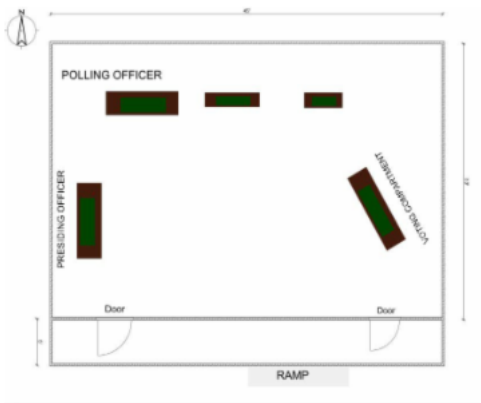

নিৰ্বাচক পঞ্জীয়ন বিষয়াৰ স্বাক্ষৰ

Nazri Naksha

Google Map View

Polling Station Building Front View

ভোটগ্ৰহন কেন্দ্ৰৰ সন্মুখৰ দৃশ্য

Cad View

Key MAP View

বিধানসভা সমষ্টিৰ নম্বৰ আৰু নাম : 57-কলিয়াবৰ  
অংশৰ নম্বৰ আৰু নাম : 1-মাধতাৰী