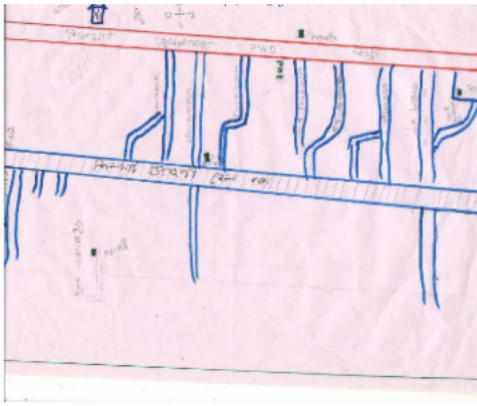

Nazri Naksha