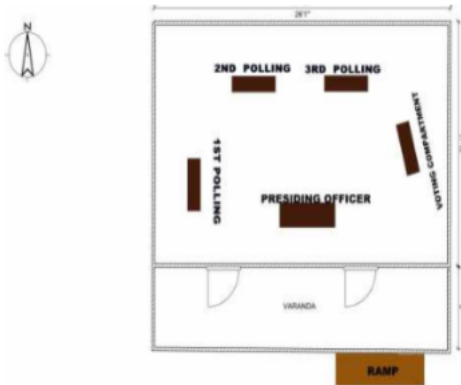

নিৰ্বাচক পঞ্জীয়ন বিষয়াৰ স্বাক্ষৰ

Nazri Naksha

Google Map View

Polling Station Building Front View

ভোটগ্ৰহন কেন্দ্ৰৰ সন্মুখৰ দৃশ্য

Cad View

Key MAP View

1 নাম : ৰুমি গুৱালা পিতাৰ নাম: সীতাৰাম গুৱালা ঘৰ নং : 0 বয়স : 24 লিঙ্গ : মহিলা	BYH0559674 ফটো উপলব্ধ	2 নাম : ৰেখা বিশ্বাস স্বামীৰ নাম: ৰাজিব মণ্ডল ঘৰ নং : 12 বয়স : 30 লিঙ্গ : মহিলা	BYH0445130 ফটো উপলব্ধ	3 নাম : ৰাজিব মণ্ডল পিতাৰ নাম: সুমেশ্বৰ মণ্ডল ঘৰ নং : 12 বয়স : 30 লিঙ্গ : পুৰুষ	BYH0445056 ফটো উপলব্ধ
4 নাম : উশা বানি বৰা স্বামীৰ নাম: কনক বৰা ঘৰ নং : 22 ক বয়স : 25 লিঙ্গ : মহিলা	BYH0600551 ফটো উপলব্ধ	5 নাম : মিচ ৰছিদা খাতুন স্বামীৰ নাম: ছাদ্দাম হুছেইন ঘৰ নং : 23 বয়স : 26 লিঙ্গ : মহিলা	BYH0383166 ফটো উপলব্ধ	6 নাম : আইকন ডেকা অন্যান্য: হিবন্য কুমাৰ হাজৰিকা ঘৰ নং : 30 ক বয়স : 54 লিঙ্গ : মহিলা	BYH0407932 ফটো উপলব্ধ
7 নাম : চন্দন হাজৰিকা পিতাৰ নাম: ৰুদ্ৰ হাজৰিকা ঘৰ নং : 51 বয়স : 27 লিঙ্গ : পুৰুষ	BYH0383380 ফটো উপলব্ধ	8 নাম : বৃধনী ভূমিজ স্বামীৰ নাম: শঙ্কৰ ভূমিজ ঘৰ নং : 53 বয়স : 30 লিঙ্গ : মহিলা	BYH0383299 ফটো উপলব্ধ	9 নাম : মুন হাজৰিকা স্বামীৰ নাম: হেমন্ত কুমাৰ হাজৰিকা ঘৰ নং : 54 বয়স : 27 লিঙ্গ : মহিলা	BYH0383224 ফটো উপলব্ধ
10 নাম : অক্ষয় হাজৰিকা পিতাৰ নাম: সোমেশ্বৰ হাজৰিকা ঘৰ নং : 67 বয়স : 21 লিঙ্গ : পুৰুষ	BYH1706266 ফটো উপলব্ধ	11 নাম : পাৰমিতা বৰঠাকুৰ পিতাৰ নাম: জিতু ঘৰ নং : 93 বয়স : 23 লিঙ্গ : মহিলা	YXH0069567 ফটো উপলব্ধ	12 নাম : বিশাল ঘোষ পিতাৰ নাম: মেঘ নাথ ঘোচ ঘৰ নং : 128 বয়স : 23 লিঙ্গ : পুৰুষ	BYH1709351 ফটো উপলব্ধ
13 নাম : সৰলা হাজৰিকা পিতাৰ নাম: হিতৰাম হাজৰিকা ঘৰ নং : 105 বয়স : 56 লিঙ্গ : মহিলা	BYH7434562 ফটো উপলব্ধ	14 নাম : ধৰ্মেশ্বৰ শইকীয়া পিতাৰ নাম: সোনাৰাম শইকীয়া ঘৰ নং : 105 বয়স : 47 লিঙ্গ : পুৰুষ	BYH7434573 ফটো উপলব্ধ	15 নাম : বৃধীন্দ্র কুমাৰ হাজৰিকা পিতাৰ নাম: কেশৰাম হাজৰিকা ঘৰ নং : 106 বয়স : 70 লিঙ্গ : পুৰুষ	BYH7434595 ফটো উপলব্ধ
16 নাম : বৰ্ণালী ভূঞা হাজৰিকা স্বামীৰ নাম: বৃধীন্দ্র কুমাৰ হাজৰিকা ঘৰ নং : 106 বয়স : 49 লিঙ্গ : মহিলা	BYH7434608 ফটো উপলব্ধ	17 নাম : জপিতৰা হাজৰিকা পিতাৰ নাম: বুদ্ধীন্দ্র কুমাৰ হাজৰিকা ঘৰ নং : 136 বয়স : 26 লিঙ্গ : মহিলা	BYH0374488 ফটো উপলব্ধ	18 নাম : পল্লৱ প্ৰাণ হাজৰিকা পিতাৰ নাম: বৃধীন্দ্র কুমাৰ হাজৰিকা ঘৰ নং : 136 বয়স : 21 লিঙ্গ : পুৰুষ	BYH1720655 ফটো উপলব্ধ
# 19 নাম : মনিকা হাজৰিকা স্বামীৰ নাম: ভৰত হাজৰিকা ঘৰ নং : 109 বয়স : 46 লিঙ্গ : মহিলা	BYH7434664 ফটো উপলব্ধ	20 নাম : বৰ্ণালী হাজৰিকা স্বামীৰ নাম: হৰেশ্বৰ হাজৰিকা ঘৰ নং : 109 বয়স : 41 লিঙ্গ : মহিলা	BYH7434653 ফটো উপলব্ধ	21 নাম : গৌৰৱ জ্যোতি হাজৰিকা পিতাৰ নাম: হৰেশ্বৰ হাজৰিকা ঘৰ নং : 137 বয়স : 22 লিঙ্গ : পুৰুষ	YXH0065326 ফটো উপলব্ধ
22 নাম : ঈশেশ্বৰ হাজৰিকা পিতাৰ নাম: লক্ষীৰাম হাজৰিকা ঘৰ নং : 109 বয়স : 47 লিঙ্গ : পুৰুষ	BYH1646442 ফটো উপলব্ধ	23 নাম : হেম চন্দ্ৰ হাজৰিকা পিতাৰ নাম: সৰ্বেশ্বৰ হাজৰিকা ঘৰ নং : 108 বয়স : 50 লিঙ্গ : পুৰুষ	BYH7434686 ফটো উপলব্ধ	24 নাম : কৰবী হাজৰিকা স্বামীৰ নাম: হেম চন্দ্ৰ হাজৰিকা ঘৰ নং : 108 বয়স : 40 লিঙ্গ : মহিলা	BYH7434722 ফটো উপলব্ধ
25 নাম : নাৰায়ন চন্দ্ৰ হাজৰিকা পিতাৰ নাম: প্ৰিয় নাথ হাজৰিকা ঘৰ নং : 109 বয়স : 69 লিঙ্গ : পুৰুষ	BYH7434733 ফটো উপলব্ধ	26 নাম : লক্ষীপ্ৰভা হাজৰিকা স্বামীৰ নাম: নাৰায়ন চন্দ্ৰ হাজৰিকা ঘৰ নং : 109 বয়স : 60 লিঙ্গ : মহিলা	BYH7434744 ফটো উপলব্ধ	27 নাম : অলকা দাস হাজৰিকা স্বামীৰ নাম: বিজন জ্যোতি হাজৰিকা ঘৰ নং : 109 বয়স : 41 লিঙ্গ : মহিলা	BYH0167049 ফটো উপলব্ধ
28 নাম : বিজন জ্যোতি হাজৰিকা পিতাৰ নাম: নাৰায়ণ চন্দ্ৰ হাজৰিকা ঘৰ নং : 109 বয়স : 37 লিঙ্গ : পুৰুষ	BYH7434777 ফটো উপলব্ধ	29 নাম : শ্ৰীজ্যোতি হাজৰিকা পিতাৰ নাম: নাৰায়ণ চন্দ্ৰ হাজৰিকা ঘৰ নং : 109 বয়স : 34 লিঙ্গ : পুৰুষ	BYH7434788 ফটো উপলব্ধ	30 নাম : মনিষা দেৱী স্বামীৰ নাম: শ্ৰীণ জ্যোতি হাজৰিকা ঘৰ নং : 139 বয়স : 30 লিঙ্গ : মহিলা	YXH0086918 ফটো উপলব্ধ