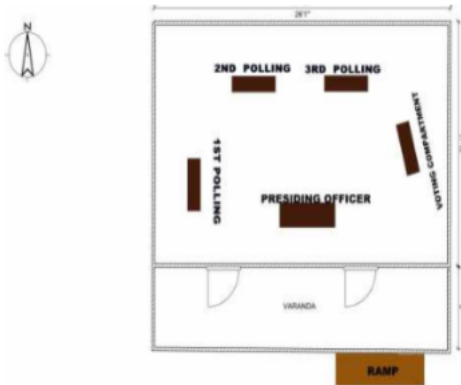

নিৰ্বাচক পঞ্জীয়ন বিষয়াৰ স্বাক্ষৰ

Nazri Naksha

Google Map View

Polling Station Building Front View

ভোটগ্ৰহন কেন্দ্ৰৰ সন্মুখৰ দৃশ্য

Cad View

Key MAP View

1	BYH7234584	ফটো উপলব্ধ
নাম : গুন মাই হাজৰিকা স্বামীৰ নাম : ঘনকান্ত হাজৰিকা ঘৰ নং : 2 বয়স : 79 লিঙ্গ : মহিলা		

2	BYH7234608	ফটো উপলব্ধ
নাম : সঞ্জীৱ হাজৰিকা পিতাৰ নাম : ঘনকান্ত হাজৰিকা ঘৰ নং : 2 বয়স : 42 লিঙ্গ : পুৰুষ		

3	BYH7242720	ফটো উপলব্ধ
নাম : গীতাজ্জলী হাজৰিকা স্বামীৰ নাম : সঞ্জীৱ হাজৰিকা ঘৰ নং : 2 বয়স : 35 লিঙ্গ : মহিলা		