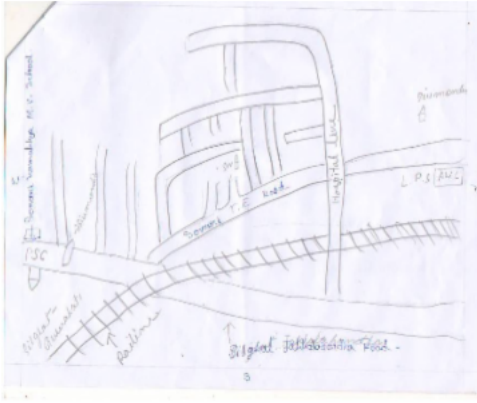

নিৰ্বাচক পঞ্জীয়ন বিষয়াৰ স্বাক্ষৰ

Nazri Naksha

Google Map View

Polling Station Building Front View

ভোটগ্ৰহন কেন্দ্ৰৰ সন্মুখৰ দৃশ্য

Cad View

Key MAP View

1	BYH7234584	ফটো উপলব্ধ
নাম : গুন মাই হাজৰিকা স্বামীৰ নাম : ঘনকান্ত হাজৰিকা ঘৰ নং : 2 বয়স : 79 লিঙ্গ : মহিলা		