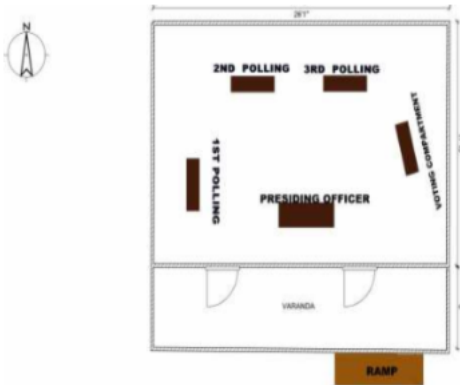

নিৰ্বাচক পঞ্জীয়ন বিষয়াৰ স্বাক্ষৰ

Nazri Naksha

Google Map View

Polling Station Building Front View

ভোটগ্ৰহন কেন্দ্ৰৰ সন্মুখৰ দৃশ্য

Cad View

Key MAP View

1	BYH0323030	
নাম : মীনাঙ্কী বৰা পিতাৰ নাম: ক্ষীৰোদ চন্দ্ৰ বৰা ঘৰ নং : 0 বয়স : 60 লিঙ্গ : মহিলা	ফটো উপলব্ধ	