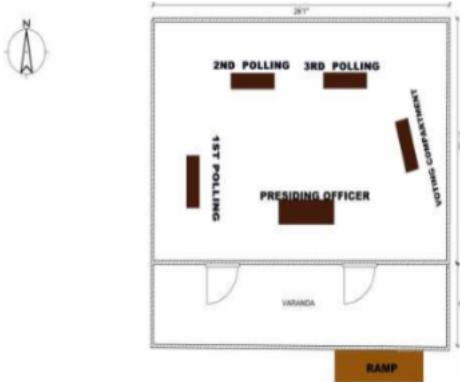

নিৰ্বাচক পঞ্জীয়ন বিষয়াৰ স্বাক্ষৰ

Nazri Naksha

Google Map View

Polling Station Building Front View

ভোটগ্ৰহন কেন্দ্ৰৰ সন্মুখৰ দৃশ্য

Cad View

Key MAP View

| | | | | | |
|--|--------------------------|---|--------------------------|---|--------------------------|
| 1 নাম : সুকদেৱ চাহ পিতাৰ নাম: আমিৰ সাহ ঘৰ নং : ৭২ বয়স : 49 লিঙ্গ : পুৰুষ | BYH0512160 ফটো উপলব্ধ | 2 নাম : দীপমালা দেৱী স্বামীৰ নাম: সুকদেৱ সাহা ঘৰ নং : ৭২ বয়স : 39 লিঙ্গ : মহিলা | BYH0512038 ফটো উপলব্ধ | 3 নাম : লালন চাহ পিতাৰ নাম: সীতাৰাম চাহ ঘৰ নং : ৭৩ বয়স : 55 লিঙ্গ : পুৰুষ | BYH1117040 ফটো উপলব্ধ |
| 4 নাম : পাচৰতন চাহ পিতাৰ নাম: সীতাৰাম চাহ ঘৰ নং : ৭৩ বয়স : 53 লিঙ্গ : পুৰুষ | BYH1117073 ফটো উপলব্ধ | 5 নাম : স্বতন চাহ পিতাৰ নাম: সীতাৰাম চাহ ঘৰ নং : ৭৩ বয়স : 52 লিঙ্গ : পুৰুষ | BYH1117062 ফটো উপলব্ধ | 6 নাম : মীনা চাহ স্বামীৰ নাম: স্বতন চাহ ঘৰ নং : ৭৩ বয়স : 48 লিঙ্গ : মহিলা | BYH1680882 ফটো উপলব্ধ |
| 7 নাম : সীতা চাহ স্বামীৰ নাম: লালন চাহ ঘৰ নং : ৭৩ বয়স : 47 লিঙ্গ : মহিলা | BYH1117051 ফটো উপলব্ধ | # 8 নাম : দিপক চাহ পিতাৰ নাম: লালন চাহ ঘৰ নং : ৭৩ বয়স : 30 লিঙ্গ : পুৰুষ | BYH0079996 ফটো উপলব্ধ | 9 নাম : বানী চাহ স্বামীৰ নাম: দিপক চাহ ঘৰ নং : ৭৩ বয়স : 27 লিঙ্গ : মহিলা | BYH0580555 ফটো উপলব্ধ |
| 10 নাম : দেবা চাহ পিতাৰ নাম: লালন চাহ ঘৰ নং : ৭৩ বয়স : 24 লিঙ্গ : পুৰুষ | BYH0574434 ফটো উপলব্ধ | 11 নাম : মোহন চাহ পিতাৰ নাম: সীতাৰাম চাহ ঘৰ নং : ৭৪ বয়স : 49 লিঙ্গ : পুৰুষ | BYH1117095 ফটো উপলব্ধ | 12 নাম : পুষ্পা চাহ স্বামীৰ নাম: মোহন চাহ ঘৰ নং : ৭৪ বয়স : 45 লিঙ্গ : মহিলা | BYH1117108 ফটো উপলব্ধ |
| 13 নাম : নেহা চাহ মাতৃৰ নাম: পুষ্পা চাহ ঘৰ নং : 74 বয়স : 22 লিঙ্গ : মহিলা | BYH0444695 ফটো উপলব্ধ | 14 নাম : নিকিতা চাহ পিতাৰ নাম: মোহন চাহ ঘৰ নং : ৭৪ বয়স : 21 লিঙ্গ : মহিলা | YXH0119925 ফটো উপলব্ধ | 15 নাম : ববণ চাহ পিতাৰ নাম: বৈজ্য.নাথ চাহ ঘৰ নং : 81 খ বয়স : 45 লিঙ্গ : পুৰুষ | BYH1117620 ফটো উপলব্ধ |
| 16 নাম : পৰন চাহ পিতাৰ নাম: বৈজ্য.নাথ চাহ ঘৰ নং : 81 উ বয়স : 42 লিঙ্গ : পুৰুষ | BYH1117631 ফটো উপলব্ধ | 17 নাম : পিংকি চাহ স্বামীৰ নাম: ববন চাহ ঘৰ নং : 81 খ বয়স : 37 লিঙ্গ : মহিলা | BYH0306720 ফটো উপলব্ধ | 18 নাম : প্ৰিতী দেৱী স্বামীৰ নাম: পৰন চাহ ঘৰ নং : 81 বয়স : 33 লিঙ্গ : মহিলা | BYH0306738 ফটো উপলব্ধ |
| 19 নাম : মণি পিতাৰ নাম: সন্তু মণ্ডল ঘৰ নং : ১১৭ বয়স : 68 লিঙ্গ : মহিলা | BYH0005918 ফটো উপলব্ধ | 20 নাম : সিতা সাহানি পিতাৰ নাম: মোহেশ্ব সাহানি ঘৰ নং : 118 বয়স : 22 লিঙ্গ : মহিলা | GNS1340892 ফটো উপলব্ধ | 21 নাম : ৰঞ্জিত চৌহান পিতাৰ নাম: পাৰেশ চৌহান ঘৰ নং : 153 বয়স : 24 লিঙ্গ : পুৰুষ | BYH0445981 ফটো উপলব্ধ |
| 22 নাম : গজেন ৰায় পিতাৰ নাম: শংকৰ ৰায় ঘৰ নং : ১৫৭ বয়স : 57 লিঙ্গ : পুৰুষ | BYH1121182 ফটো উপলব্ধ | 23 নাম : বিকী ৰায় স্বামীৰ নাম: গজেন ৰায় ঘৰ নং : ১৫৭ বয়স : 52 লিঙ্গ : মহিলা | BYH1121206 ফটো উপলব্ধ | 24 নাম : বিশাল ৰায় পিতাৰ নাম: গজেন ৰায় ঘৰ নং : 157 বয়স : 27 লিঙ্গ : পুৰুষ | BYH0266007 ফটো উপলব্ধ |
| 25 নাম : কৰণ ৰায় পিতাৰ নাম: গজেন ৰায় ঘৰ নং : ১৫৭ বয়স : 24 লিঙ্গ : পুৰুষ | BYH0524256 ফটো উপলব্ধ | 26 নাম : কোনাল ৰায় পিতাৰ নাম: গজেন ৰায় ঘৰ নং : ১৫৭ বয়স : 22 লিঙ্গ : পুৰুষ | BYH0373670 ফটো উপলব্ধ | 27 নাম : পাৰুল গোস্বামী স্বামীৰ নাম: ত্ৰেলুক্য গোস্বামী ঘৰ নং : ১৭৩ বয়স : 42 লিঙ্গ : মহিলা | BYH1680928 ফটো উপলব্ধ |
| 28 নাম : শ্ৰদ্ধা কুমাৰী দেৱী স্বামীৰ নাম: শিবানন্দ কুমাৰ ঘৰ নং : ১৭৪ বয়স : 55 লিঙ্গ : মহিলা | BYH1124603 ফটো উপলব্ধ | 29 নাম : মুন্না কুমাৰ পিতাৰ নাম: শিবানন্দ কুমাৰ ঘৰ নং : ১৭৪ বয়স : 38 লিঙ্গ : পুৰুষ | BYH1124614 ফটো উপলব্ধ | 30 নাম : বৰ্ণালী কুমাৰী পিতাৰ নাম: শিবানন্দ কুমাৰ ঘৰ নং : ১৭৪ বয়স : 33 লিঙ্গ : মহিলা | BYH1124625 ফটো উপলব্ধ |