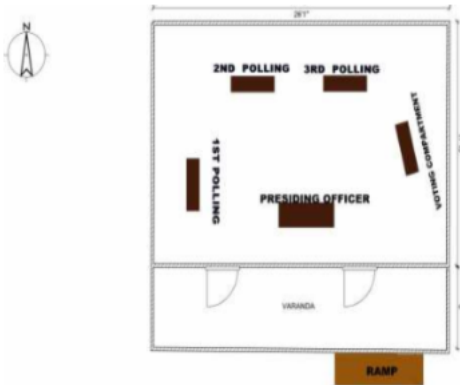

নিৰ্বাচক পঞ্জীয়ন বিষয়াৰ স্বাক্ষৰ

Nazri Naksha

Google Map View

Polling Station Building Front View

ভোটগ্ৰহন কেন্দ্ৰৰ সন্মুখৰ দৃশ্য

Cad View

Key MAP View

1 নাম : মনিকংকনা দত্ত বৰা স্বামীৰ নাম: নয়ন জ্যোতি তালুকদাৰ ঘৰ নং : 01 বয়স : 39 লিঙ্গ : মহিলা	YXH0070284 ফটো উপলব্ধ	2 নাম : নয়ন জ্যোতি তালুকদাৰ পিতাৰ নাম: বানা জ্যোতি তালুকদাৰ ঘৰ নং : 01 বয়স : 38 লিঙ্গ : পুৰুষ	GGY0194886 ফটো উপলব্ধ	3 নাম : ৰাজ বৰুৱা পিতাৰ নাম: দিগন্ত বৰুৱা ঘৰ নং : 12 বয়স : 21 লিঙ্গ : পুৰুষ	YXH0029215 ফটো উপলব্ধ
4 নাম : গোপালু মহন্ত পিতাৰ নাম: নীল মহন্ত ঘৰ নং : 14 খ বয়স : 42 লিঙ্গ : পুৰুষ	BYH1132509 ফটো উপলব্ধ	5 নাম : ৰাম বাহাদুৰ পিতাৰ নাম: চৰণ বাহাদুৰ ঘৰ নং : 189 খ বয়স : 75 লিঙ্গ : পুৰুষ	BYH1133739 ফটো উপলব্ধ	6 নাম : মানি কুমাৰী স্বামীৰ নাম: ৰামবাহাদুৰ ছেত্ৰী ঘৰ নং : 189 খ বয়স : 65 লিঙ্গ : মহিলা	BYH1133740 ফটো উপলব্ধ
7 নাম : মিন সিং বাহাদুৰ পিতাৰ নাম: ৰাম বাহাদুৰ ঘৰ নং : 189 খ বয়স : 47 লিঙ্গ : পুৰুষ	BYH1133751 ফটো উপলব্ধ	8 নাম : কৃষ্ণ বাহাদুৰ পিতাৰ নাম: ৰাম বাহাদুৰ ঘৰ নং : 189 খ বয়স : 46 লিঙ্গ : পুৰুষ	BYH1133762 ফটো উপলব্ধ	9 নাম : দুৰ্গা বাহাদুৰ ছেত্ৰী পিতাৰ নাম: ৰাম বাহাদুৰ ছেত্ৰী ঘৰ নং : 189 খ বয়স : 37 লিঙ্গ : পুৰুষ	BYH1133784 ফটো উপলব্ধ
10 নাম : নীলম নেৱাৰ স্বামীৰ নাম: মীন সিং বাহাদুৰ ঘৰ নং : 189 খ বয়স : 36 লিঙ্গ : মহিলা	BYH0205328 ফটো উপলব্ধ	11 নাম : ৰূপা দেৱী স্বামীৰ নাম: দুৰ্গা বাহাদুৰ ছেত্ৰী ঘৰ নং : 189 খ বয়স : 31 লিঙ্গ : মহিলা	BYH0512590 ফটো উপলব্ধ	12 নাম : গুস্তা ৰবিদাস পিতাৰ নাম: শংকৰ ৰবিদাস ঘৰ নং : 215 বয়স : 31 লিঙ্গ : মহিলা	BYH1655578 ফটো উপলব্ধ
13 নাম : শৰৎ কেওঁট পিতাৰ নাম: কেশৱ কেওঁট ঘৰ নং : 227 খ বয়স : 45 লিঙ্গ : পুৰুষ	BYH1131744 ফটো উপলব্ধ	14 নাম : প্ৰভৱাতী কুমাৰী পিতাৰ নাম: ৰাজনাথ কুমাৰ ঘৰ নং : 230 বয়স : 29 লিঙ্গ : মহিলা	BYH0124016 ফটো উপলব্ধ	15 নাম : ফুলেশ্বৰী চৌহান স্বামীৰ নাম: বসন্ত চৌহান ঘৰ নং : 263 গ বয়স : 36 লিঙ্গ : মহিলা	BYH0129346 ফটো উপলব্ধ
16 নাম : অমল প্ৰভা শইকীয়া স্বামীৰ নাম: কনক শইকীয়া ঘৰ নং : 303 বয়স : 73 লিঙ্গ : মহিলা	BYH1129380 ফটো উপলব্ধ	17 নাম : নিপল তামুলী পিতাৰ নাম: পদ্মেশ্বৰ তামুলী ঘৰ নং : 303 বয়স : 53 লিঙ্গ : পুৰুষ	BYH1129391 ফটো উপলব্ধ	18 নাম : ৰিণিকী তামুলী স্বামীৰ নাম: নিপুল তামুলী ঘৰ নং : 303 বয়স : 44 লিঙ্গ : মহিলা	BYH1129404 ফটো উপলব্ধ
19 নাম : শিৱা তামুলী পিতাৰ নাম: নিপুল তামুলী ঘৰ নং : 303 বয়স : 26 লিঙ্গ : পুৰুষ	BYH0162123 ফটো উপলব্ধ	20 নাম : ৰেণু শইকীয়া স্বামীৰ নাম: চিতেশ্বৰ শইকীয়া ঘৰ নং : 308 বয়স : 67 লিঙ্গ : মহিলা	BYH1129415 ফটো উপলব্ধ	21 নাম : যজ্ঞেশ্বৰ শইকীয়া পিতাৰ নাম: মাধব শইকীয়া ঘৰ নং : 308 বয়স : 65 লিঙ্গ : পুৰুষ	BYH1129437 ফটো উপলব্ধ
22 নাম : অনিমা শইকীয়া স্বামীৰ নাম: বাপি শইকীয়া ঘৰ নং : 308 বয়স : 62 লিঙ্গ : মহিলা	BYH1129448 ফটো উপলব্ধ	23 নাম : জয়ন্তজিত শইকীয়া পিতাৰ নাম: চিকুন শইকীয়া ঘৰ নং : 308 বয়স : 44 লিঙ্গ : পুৰুষ	BYH1724814 ফটো উপলব্ধ	24 নাম : নিৰুপম শইকীয়া পিতাৰ নাম: চিকুন শইকীয়া ঘৰ নং : 304 ক বয়স : 45 লিঙ্গ : পুৰুষ	BYH1680962 ফটো উপলব্ধ
25 নাম : নমিতা কলিতা শইকীয়া স্বামীৰ নাম: নিৰুপম শইকীয়া ঘৰ নং : 304 ক বয়স : 37 লিঙ্গ : মহিলা	BYH0244095 ফটো উপলব্ধ	26 নাম : বিজয়া বৰা শইকীয়া স্বামীৰ নাম: চিকুন শইকীয়া ঘৰ নং : 308 ক বয়স : 75 লিঙ্গ : মহিলা	BYH1129460 ফটো উপলব্ধ	27 নাম : অতুল কোঁৱৰ পিতাৰ নাম: সোমেশ্বৰ কোঁৱৰ ঘৰ নং : 305 বয়স : 77 লিঙ্গ : পুৰুষ	BYH1129482 ফটো উপলব্ধ
28 নাম : অঞ্জলী কোঁৱৰ স্বামীৰ নাম: অতুল কোঁৱৰ ঘৰ নং : 305 বয়স : 57 লিঙ্গ : মহিলা	BYH1129493 ফটো উপলব্ধ	29 নাম : প্ৰাঞ্জল কোঁৱৰ পিতাৰ নাম: অতুল কোঁৱৰ ঘৰ নং : 305 বয়স : 36 লিঙ্গ : পুৰুষ	BYH1134367 ফটো উপলব্ধ	30 নাম : কাকুমনি কোঁৱৰ পিতাৰ নাম: অতুল কোঁৱৰ ঘৰ নং : 305 বয়স : 35 লিঙ্গ : মহিলা	BYH1134356 ফটো উপলব্ধ