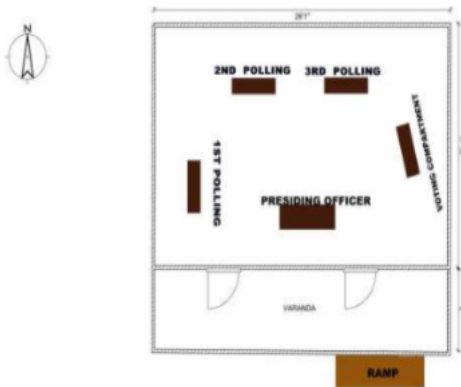

নিৰ্বাচক পঞ্জীয়ন বিষয়াৰ স্বাক্ষৰ

Nazri Naksha

Google Map View

Polling Station Building Front View

ভোটগ্ৰহন কেন্দ্ৰৰ সন্মুখৰ দৃশ্য

Cad View

Key MAP View

1 নাম : সন্জয় চাহানী পিতাৰ নাম: চহন চাহানী ঘৰ নং : 1 বয়স : 35 লিঙ্গ : পুৰুষ	BYH1170054 ফটো উপলব্ধ	2 নাম : ডমৰ বাহাদুৰ বিশ্বকৰ্মা পিতাৰ নাম: প্ৰেমকুমাৰ বিশ্বকৰ্মা ঘৰ নং : 12 বয়স : 45 লিঙ্গ : পুৰুষ	BYH1164596 ফটো উপলব্ধ	S 3 নাম : প্ৰনত কুমাৰ মহন্ত পিতাৰ নাম: প্ৰিয় মহন্ত ঘৰ নং : 3 বয়স : 26 লিঙ্গ : পুৰুষ	BYH0490441 ফটো উপলব্ধ
4 নাম : বুমা চৌহান পিতাৰ নাম: জগত চৌহান ঘৰ নং : 73 বয়স : 20 লিঙ্গ : মহিলা	YXH0066597 ফটো উপলব্ধ	5 নাম : উষা চাহানি মাতৃৰ নাম: আচৰফী চাহানি ঘৰ নং : 105 বয়স : 23 লিঙ্গ : মহিলা	BYH0581587 ফটো উপলব্ধ	6 নাম : নিত্যানন্দ পাল পিতাৰ নাম: গোপাল চন্দ্ৰ পাল ঘৰ নং : 113 বয়স : 57 লিঙ্গ : পুৰুষ	BYH1164574 ফটো উপলব্ধ
7 নাম : মীৰা পাল স্বামীৰ নাম: নিত্যানন্দ পাল ঘৰ নং : 113 বয়স : 45 লিঙ্গ : মহিলা	BYH1164585 ফটো উপলব্ধ	8 নাম : ৰবিতা পাল পিতাৰ নাম: নিত্যানন্দ পাল ঘৰ নং : 26 বয়স : 26 লিঙ্গ : মহিলা	BYH0386458 ফটো উপলব্ধ	9 নাম : বিশাল পাল পিতাৰ নাম: নিত্যানন্দ পাল ঘৰ নং : 24 বয়স : 24 লিঙ্গ : পুৰুষ	BYH0564823 ফটো উপলব্ধ
10 নাম : ৰীতা চাহানী স্বামীৰ নাম: ৰাজকুমাৰ চাহানী ঘৰ নং : 116 বয়স : 40 লিঙ্গ : মহিলা	BYH1656924 ফটো উপলব্ধ	11 নাম : ৰিতা চাহানী স্বামীৰ নাম: সঞ্জীৱ চাহানী ঘৰ নং : 116 বয়স : 39 লিঙ্গ : মহিলা	BYH0328260 ফটো উপলব্ধ	12 নাম : পংকজ চাহানী পিতাৰ নাম: ৰাজ কুমাৰ চাহানী ঘৰ নং : 116 বয়স : 22 লিঙ্গ : পুৰুষ	BYH0440297 ফটো উপলব্ধ
13 নাম : পংকজ চাহানী পিতাৰ নাম: ৰাজকুমাৰ চাহানী ঘৰ নং : 116 বয়স : 22 লিঙ্গ : পুৰুষ	BYH0442475 ফটো উপলব্ধ	14 নাম : চহন চাহানী পিতাৰ নাম: অনাঠি চাহানী ঘৰ নং : 116 ক বয়স : 72 লিঙ্গ : পুৰুষ	BYH1170021 ফটো উপলব্ধ	15 নাম : মীনা চাহানী স্বামীৰ নাম: লক্ষী চাহানী ঘৰ নং : 116 খ বয়স : 67 লিঙ্গ : মহিলা	BYH1164665 ফটো উপলব্ধ
16 নাম : সঞ্জীৱ চাহানী পিতাৰ নাম: লক্ষী চাহানী ঘৰ নং : 116 গ বয়স : 32 লিঙ্গ : পুৰুষ	BYH1164687 ফটো উপলব্ধ	17 নাম : ৰাজকুমাৰ চাহানী পিতাৰ নাম: চহন চাহানী ঘৰ নং : 116 গ বয়স : 47 লিঙ্গ : পুৰুষ	BYH1170043 ফটো উপলব্ধ	18 নাম : দিপালি চাহানী স্বামীৰ নাম: সন্জীৱ চাহানী ঘৰ নং : 116 গ বয়স : 37 লিঙ্গ : মহিলা	BYH1170065 ফটো উপলব্ধ
19 নাম : অমৰজিত চাহানী পিতাৰ নাম: লক্ষী চাহানী ঘৰ নং : 116 ঘ বয়স : 37 লিঙ্গ : পুৰুষ	BYH1164676 ফটো উপলব্ধ	20 নাম : হীৰা চাহানী স্বামীৰ নাম: অমৰ জীত চাহানী ঘৰ নং : 116 ঘ বয়স : 31 লিঙ্গ : মহিলা	BYH1170076 ফটো উপলব্ধ	21 নাম : বাস দেব চাহানী পিতাৰ নাম: বুজাও চাহানী ঘৰ নং : 118 বয়স : 57 লিঙ্গ : পুৰুষ	BYH0226969 ফটো উপলব্ধ
22 নাম : শংকৰ চাহানী পিতাৰ নাম: বিন্দেশ্বৰ চাহানী ঘৰ নং : 118 বয়স : 41 লিঙ্গ : পুৰুষ	BYH1164745 ফটো উপলব্ধ	23 নাম : ধনমতি চাহানী পিতাৰ নাম: বালদেউ চাহানী ঘৰ নং : 118 বয়স : 39 লিঙ্গ : মহিলা	BYH0162685 ফটো উপলব্ধ	24 নাম : অমিত চাহানী পিতাৰ নাম: বালদেউ চাহানী ঘৰ নং : 118 বয়স : 34 লিঙ্গ : পুৰুষ	BYH1164756 ফটো উপলব্ধ
25 নাম : ৰঞ্জ দেৱী পিতাৰ নাম: বাসদেব চাহানী ঘৰ নং : 118 বয়স : 31 লিঙ্গ : মহিলা	BYH0440453 ফটো উপলব্ধ	26 নাম : ৰঞ্জিত চাহানী পিতাৰ নাম: বাসদেব চাহানী ঘৰ নং : 118 বয়স : 24 লিঙ্গ : পুৰুষ	BYH0440446 ফটো উপলব্ধ	27 নাম : ভোলা চাহানী পিতাৰ নাম: বালদেউ চাহানী ঘৰ নং : 118 খ বয়স : 49 লিঙ্গ : পুৰুষ	BYH1164734 ফটো উপলব্ধ
28 নাম : মমতা চাহানী কক্ষৰ স্বামীৰ নাম: ভোনা চাহানী কক্ষৰ ঘৰ নং : 118 খ বয়স : 43 লিঙ্গ : মহিলা	BYH1164790 ফটো উপলব্ধ	29 নাম : সঞ্জীৱ চাহানী পিতাৰ নাম: বাসদেব চাহানী ঘৰ নং : 118 ঙ বয়স : 29 লিঙ্গ : পুৰুষ	BYH1657187 ফটো উপলব্ধ	30 নাম : ধনপত চাহানী পিতাৰ নাম: জনক চাহানী ঘৰ নং : 118 ক বয়স : 47 লিঙ্গ : পুৰুষ	BYH1656935 ফটো উপলব্ধ