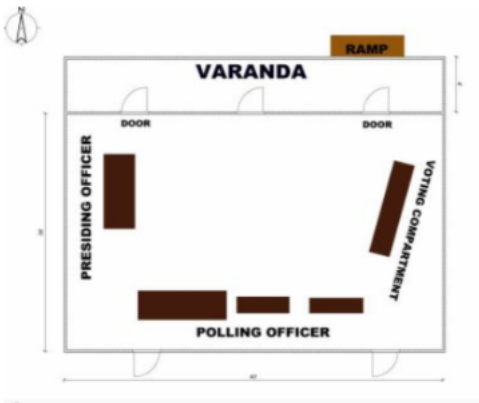

নিৰ্বাচক পঞ্জীয়ন বিষয়াৰ স্বাক্ষৰ

Nazri Naksha

Google Map View

Polling Station Building Front View

ভোটগ্ৰহন কেন্দ্ৰৰ সন্মুখৰ দৃশ্য

Cad View

Key MAP View

1 নাম : ধনটি বৰা পিতাৰ নাম: ভবানন্দ বৰা ঘৰ নং : 1 বয়স : 47 লিঙ্গ : পুৰুষ	BYH1074562 ফটো উপলব্ধ	2 নাম : ধৰ্মেশ্বৰী বৰা স্বামীৰ নাম: ধনটি বৰা ঘৰ নং : 1 বয়স : 42 লিঙ্গ : মহিলা	BYH1074573 ফটো উপলব্ধ	3 নাম : অৰূপ বৰা পিতাৰ নাম: ধন্তী বৰা ঘৰ নং : 1 বয়স : 23 লিঙ্গ : পুৰুষ	BYH0544965 ফটো উপলব্ধ
4 নাম : অনিল বৰা পিতাৰ নাম: ভবানন্দ বৰা ঘৰ নং : 2 বয়স : 49 লিঙ্গ : পুৰুষ	BYH1074584 ফটো উপলব্ধ	5 নাম : মীনা বৰা স্বামীৰ নাম: অনিল বৰা ঘৰ নং : 2 বয়স : 47 লিঙ্গ : মহিলা	BYH1074595 ফটো উপলব্ধ	6 নাম : গীত মনি বৰা পিতাৰ নাম: অনিল বৰা ঘৰ নং : 2 বয়স : 29 লিঙ্গ : মহিলা	BYH1079987 ফটো উপলব্ধ
7 নাম : নয়নজ্যোতি বৰা পিতাৰ নাম: অনিল বৰা ঘৰ নং : 2 বয়স : 28 লিঙ্গ : পুৰুষ	BYH0179226 ফটো উপলব্ধ	8 নাম : শঙ্কৰ জ্যোতি বৰা পিতাৰ নাম: অনিল বৰা ঘৰ নং : 2 বয়স : 25 লিঙ্গ : পুৰুষ	BYH0424234 ফটো উপলব্ধ	9 নাম : দৰ্শনা হাজৰিকা স্বামীৰ নাম: নয়ন জ্যোতি বৰা ঘৰ নং : 2 বয়স : 24 লিঙ্গ : মহিলা	YXH0027581 ফটো উপলব্ধ
10 নাম : দীলিপ বৰা পিতাৰ নাম: ভবানন্দ বৰা ঘৰ নং : 3 বয়স : 57 লিঙ্গ : পুৰুষ	BYH1074608 ফটো উপলব্ধ	11 নাম : হৰেশ্বৰী দেৱী বৰা স্বামীৰ নাম: দীলিপ বৰা ঘৰ নং : 3 বয়স : 46 লিঙ্গ : মহিলা	BYH1079921 ফটো উপলব্ধ	12 নাম : বিৰেন শইকীয়া পিতাৰ নাম: পুনত শইকীয়া ঘৰ নং : 8 বয়স : 67 লিঙ্গ : পুৰুষ	BYH1074619 ফটো উপলব্ধ
13 নাম : মাতৃ শইকীয়া স্বামীৰ নাম: বিৰেন শইকীয়া ঘৰ নং : 8 বয়স : 57 লিঙ্গ : মহিলা	BYH1074620 ফটো উপলব্ধ	14 নাম : দীপেজ্যোতি শইকীয়া পিতাৰ নাম: বিৰেন শইকীয়া ঘৰ নং : 8 বয়স : 38 লিঙ্গ : পুৰুষ	BYH1074631 ফটো উপলব্ধ	15 নাম : পল্লৱী শইকীয়া স্বামীৰ নাম: দীপেজ্যোতি শইকীয়া ঘৰ নং : 8 বয়স : 37 লিঙ্গ : মহিলা	BYH0170431 ফটো উপলব্ধ
16 নাম : ৰাজ শইকীয়া পিতাৰ নাম: বিৰেন শইকীয়া ঘৰ নং : 8 বয়স : 35 লিঙ্গ : পুৰুষ	BYH1074642 ফটো উপলব্ধ	17 নাম : মণিমালা শইকীয়া স্বামীৰ নাম: ৰাজ শইকীয়া ঘৰ নং : 8 বয়স : 33 লিঙ্গ : মহিলা	BYH1653889 ফটো উপলব্ধ	18 নাম : নৰেন বৰুৱা পিতাৰ নাম: জগনাথ বৰুৱা ঘৰ নং : 5 বয়স : 49 লিঙ্গ : পুৰুষ	BYH1074653 ফটো উপলব্ধ
19 নাম : ৰিমা বৰুৱা স্বামীৰ নাম: নৰেন বৰুৱা ঘৰ নং : 5 বয়স : 45 লিঙ্গ : মহিলা	BYH1074664 ফটো উপলব্ধ	20 নাম : বিসিতা বৰুৱা পিতাৰ নাম: নৰেন বৰুৱা ঘৰ নং : 5 বয়স : 22 লিঙ্গ : মহিলা	BYH0402305 ফটো উপলব্ধ	21 নাম : মালা বৰুৱা স্বামীৰ নাম: ৰাজেন বৰুৱা ঘৰ নং : 5 বয়স : 54 লিঙ্গ : মহিলা	BYH1074686 ফটো উপলব্ধ
# 22 নাম : শিখাজ্যোতি বৰুৱা পিতাৰ নাম: শ্ৰীমন্ত বৰা ঘৰ নং : 128 বয়স : 35 লিঙ্গ : মহিলা	BYH1074697 ফটো উপলব্ধ	23 নাম : প্ৰেমদা বৰা মাতৃৰ নাম: দুৰ্গেশ্বৰী বৰা ঘৰ নং : 6 বয়স : 57 লিঙ্গ : মহিলা	BYH1079943 ফটো উপলব্ধ	24 নাম : বুন বৰা পিতাৰ নাম: দিনকান্ত বৰা ঘৰ নং : 6 বয়স : 55 লিঙ্গ : মহিলা	BYH1074711 ফটো উপলব্ধ
25 নাম : দীলিপ বৰা পিতাৰ নাম: দিনকান্ত বৰা ঘৰ নং : 6 বয়স : 49 লিঙ্গ : পুৰুষ	BYH1074722 ফটো উপলব্ধ	26 নাম : প্ৰদীপ বৰা পিতাৰ নাম: দিনকান্ত বৰা ঘৰ নং : 6 বয়স : 47 লিঙ্গ : পুৰুষ	BYH1074733 ফটো উপলব্ধ	27 নাম : জ্যোতিৰ্ময় বৰা পিতাৰ নাম: দিনকান্ত বৰা ঘৰ নং : 6 বয়স : 43 লিঙ্গ : পুৰুষ	BYH1074744 ফটো উপলব্ধ
28 নাম : হৰি হাজৰিকা পিতাৰ নাম: জয়কান্ত হাজৰিকা ঘৰ নং : 9 বয়স : 62 লিঙ্গ : পুৰুষ	BYH1074799 ফটো উপলব্ধ	29 নাম : শিব হাজৰিকা পিতাৰ নাম: জয়কান্ত হাজৰিকা ঘৰ নং : 9 বয়স : 55 লিঙ্গ : পুৰুষ	BYH1074777 ফটো উপলব্ধ	30 নাম : আইমনী হাজৰিকা স্বামীৰ নাম: বিষ্ণু হাজৰিকা ঘৰ নং : 9 বয়স : 52 লিঙ্গ : মহিলা	BYH1074766 ফটো উপলব্ধ