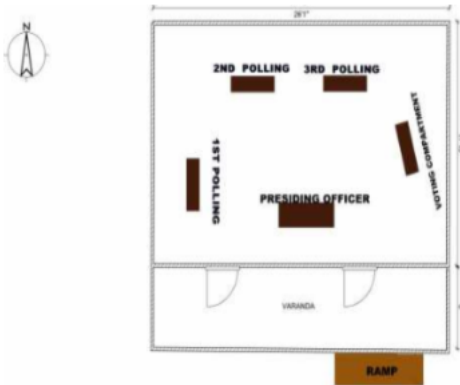

নিৰ্বাচক পঞ্জীয়ন বিষয়াৰ স্বাক্ষৰ

Nazri Naksha

Google Map View

Polling Station Building Front View

ভোটগ্ৰহন কেন্দ্ৰৰ সন্মুখৰ দৃশ্য

Cad View

Key MAP View

1	YXH0058487	ফটো উপলব্ধ
নাম : মিনতি বৰা স্বামীৰ নাম : জীবন বৰা ঘৰ নং : 210 ক বয়স : 52 লিঙ্গ : মহিলা		

2	BYH1088795	ফটো উপলব্ধ
নাম : বিজমনি বৰা স্বামীৰ নাম : প্রশান্ত বৰা ঘৰ নং : 92 বয়স : 35 লিঙ্গ : মহিলা		

R	3	BYH0305581	ফটো উপলব্ধ
নাম : সুভাষী শইকীয়া পিতাৰ নাম : তিলক শইকীয়া ঘৰ নং : 107 বয়স : 27 লিঙ্গ : মহিলা			