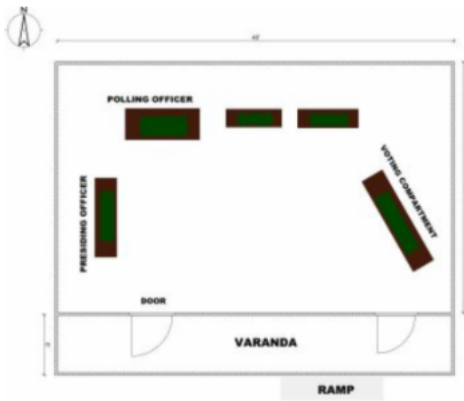

নিৰ্বাচক পঞ্জীয়ন বিষয়াৰ স্বাক্ষৰ

Nazri Naksha

Google Map View

Polling Station Building Front View

ভোটগ্ৰহন কেন্দ্ৰৰ সন্মুখৰ দৃশ্য

Cad View

Key MAP View

1 নাম : চুফিয়া বেগম স্বামীৰ নাম: চাহজাহান আলী ঘৰ নং : ১ বয়স : 82 লিঙ্গ : মহিলা	BYH1044571 ফটো উপলব্ধ	2 নাম : জফৰ আলি পিতাৰ নাম: চাহজাহান আলী ঘৰ নং : ১ বয়স : 43 লিঙ্গ : পুৰুষ	BYH1044560 ফটো উপলব্ধ	3 নাম : লিলিমাই বেগম স্বামীৰ নাম: খুৰছেদ আলী ঘৰ নং : ১ বয়স : 78 লিঙ্গ : মহিলা	BYH1044582 ফটো উপলব্ধ
4 নাম : জামছেদ আলি পিতাৰ নাম: খুৰছেদ আলী ঘৰ নং : ২ বয়স : 43 লিঙ্গ : পুৰুষ	BYH1044593 ফটো উপলব্ধ	5 নাম : নুৰেনা বেগম স্বামীৰ নাম: জামছেদ আলী ঘৰ নং : ২ বয়স : 37 লিঙ্গ : মহিলা	BYH1044606 ফটো উপলব্ধ	# 6 নাম : বিতু আলী পিতাৰ নাম: জমছেদ আলী ঘৰ নং : ২ কু বয়স : 26 লিঙ্গ : পুৰুষ	BYH0507194 ফটো উপলব্ধ
# 7 নাম : বিতু আলী পিতাৰ নাম: জামছেদ আলী ঘৰ নং : ২ বয়স : 23 লিঙ্গ : পুৰুষ	BYH0506774 ফটো উপলব্ধ	8 নাম : সমিৰ আলী পিতাৰ নাম: জমছেদ আলী ঘৰ নং : ২ বয়স : 21 লিঙ্গ : পুৰুষ	YXH0019802 ফটো উপলব্ধ	S 9 নাম : আফিজা খাতুন স্বামীৰ নাম: নাজিমুদ্দিন ঘৰ নং : ৩ বয়স : ১৭ লিঙ্গ : মহিলা	BYH1044662 ফটো উপলব্ধ
10 নাম : নুৰজাহান বেগম স্বামীৰ নাম: বেইচুদ্দিন আহমেদ ঘৰ নং : ৩ বয়স : 70 লিঙ্গ : মহিলা	BYH1044628 ফটো উপলব্ধ	11 নাম : চালেহা বেগম স্বামীৰ নাম: বেইচুদ্দিন আহমেদ ঘৰ নং : ৩ বয়স : 57 লিঙ্গ : মহিলা	BYH1044639 ফটো উপলব্ধ	S 12 নাম : আলিফি নাছৰিন পিতাৰ নাম: বেইচুদ্দিন আহমেদ ঘৰ নং : ৩ বয়স : 38 লিঙ্গ : মহিলা	BYH1044640 ফটো উপলব্ধ
13 নাম : জুলহাজ আহমেদ পিতাৰ নাম: বেইচুদ্দিন আহমেদ ঘৰ নং : ৩ বয়স : 35 লিঙ্গ : পুৰুষ	BYH1044651 ফটো উপলব্ধ	S 14 নাম : আলিছা নাছৰিন মাতৃৰ নাম: নুৰজাহান বেগম ঘৰ নং : ৩ বয়স : 31 লিঙ্গ : মহিলা	BYH1044719 ফটো উপলব্ধ	15 নাম : ইছাহক আলি পিতাৰ নাম: ওমৰ আলি ঘৰ নং : ৪ বয়স : 77 লিঙ্গ : পুৰুষ	BYH1044720 ফটো উপলব্ধ
16 নাম : বাহেনা বেগম পিতাৰ নাম: ইছাহক আলি ঘৰ নং : ৪ বয়স : 40 লিঙ্গ : মহিলা	BYH1044742 ফটো উপলব্ধ	17 নাম : মাইনুদ্দিন আহমেদ পিতাৰ নাম: ফেইজুদ্দিন ঘৰ নং : ৫ বয়স : 50 লিঙ্গ : পুৰুষ	BYH1044764 ফটো উপলব্ধ	18 নাম : মনজমা বেগম স্বামীৰ নাম: মাইনুদ্দিন আহমেদ ঘৰ নং : ৫ বয়স : 43 লিঙ্গ : মহিলা	BYH1044775 ফটো উপলব্ধ
19 নাম : বিটু আলী পিতাৰ নাম: মইনুদদীন আহমেদ ঘৰ নং : 5 বয়স : 22 লিঙ্গ : পুৰুষ	YXH0022921 ফটো উপলব্ধ	20 নাম : বাবুল আলী পিতাৰ নাম: পেতুবা আলী ঘৰ নং : ৫কু বয়স : 33 লিঙ্গ : পুৰুষ	BYH0210393 ফটো উপলব্ধ	21 নাম : জীমা বেগম স্বামীৰ নাম: বাবুল আলী ঘৰ নং : ৫কু বয়স : 26 লিঙ্গ : মহিলা	BYH0211979 ফটো উপলব্ধ
22 নাম : মছব্বৰ আলি মাতৃৰ নাম: গিয়াচউদ্দিন ঘৰ নং : ৬ বয়স : 41 লিঙ্গ : পুৰুষ	BYH1044786 ফটো উপলব্ধ	23 নাম : বুণ বেগম স্বামীৰ নাম: মছফৰ আলি ঘৰ নং : ৬ বয়স : 34 লিঙ্গ : মহিলা	BYH1044797 ফটো উপলব্ধ	24 নাম : মালিনা বেগম পিতাৰ নাম: বেইচ উদ্দিন ঘৰ নং : ৭ বয়স : 59 লিঙ্গ : মহিলা	BYH1044800 ফটো উপলব্ধ
25 নাম : নচিৰতদ্দিন আলি মাতৃৰ নাম: মালিনা বেগম ঘৰ নং : ৭ বয়স : 34 লিঙ্গ : পুৰুষ	BYH1044822 ফটো উপলব্ধ	26 নাম : চেহনাজ চুলতানা স্বামীৰ নাম: নাছিৰউদ্দিন আলি ঘৰ নং : ৭ বয়স : 27 লিঙ্গ : মহিলা	BYH0218685 ফটো উপলব্ধ	27 নাম : মছফৰ আলী পিতাৰ নাম: বেসুদদীন আলী ঘৰ নং : ৭ কু বয়স : 37 লিঙ্গ : পুৰুষ	BYH1044811 ফটো উপলব্ধ
28 নাম : আচফিয়া বেগম স্বামীৰ নাম: মছফৰ আলি ঘৰ নং : ৭ কু বয়স : 32 লিঙ্গ : মহিলা	BYH1044833 ফটো উপলব্ধ	29 নাম : মিৰাজ আলি পিতাৰ নাম: মিৰাতদ্দিন ঘৰ নং : ৮ বয়স : 87 লিঙ্গ : পুৰুষ	BYH1044844 ফটো উপলব্ধ	30 নাম : মুহিবন নিছা স্বামীৰ নাম: মিৰাজ আলী ঘৰ নং : ৮ বয়স : 75 লিঙ্গ : মহিলা	BYH1044855 ফটো উপলব্ধ