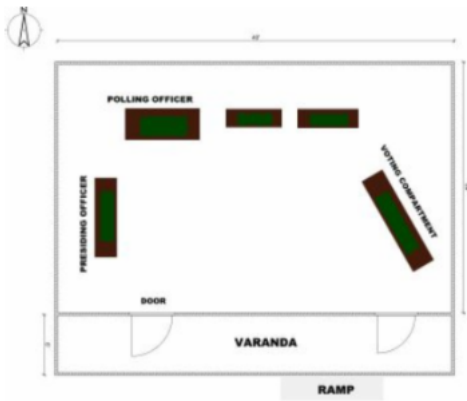

নিৰ্বাচক পঞ্জীয়ন বিষয়াৰ স্বাক্ষৰ

Nazri Naksha

Google Map View

Polling Station Building Front View

ভোটগ্ৰহন কেন্দ্ৰৰ সন্মুখৰ দৃশ্য

Cad View

Key MAP View

1 নাম : আতিকুৰ ৰহমান মাতৃৰ নাম: অছমা বেগম ঘৰ নং : 87 বয়স : 22 লিঙ্গ : পুৰুষ	BYH0442525 ফটো উপলব্ধ	2 নাম : তুলসি সতুমী পিতাৰ নাম: ৰাজেশ সতুমী ঘৰ নং : 101 ক বয়স : 27 লিঙ্গ : মহিলা	BYH0341974 ফটো উপলব্ধ	3 নাম : জোনাকী সতনামী স্বামীৰ নাম: গণেশ সতনামী ঘৰ নং : 124 বয়স : 36 লিঙ্গ : মহিলা	BYH0498089 ফটো উপলব্ধ
4 নাম : কল্পনা ৰয় পিতাৰ নাম: কামেশ্বৰ ৰয় ঘৰ নং : 175 ক বয়স : 39 লিঙ্গ : মহিলা	BYH1062368 ফটো উপলব্ধ	5 নাম : পুষ্পাজলী পাটৰ স্বামীৰ নাম: ৰাজেশ ভাৰতী ঘৰ নং : 1৮8 বয়স : 39 লিঙ্গ : মহিলা	BYH0287532 ফটো উপলব্ধ	6 নাম : বিজয় সতনামী পিতাৰ নাম: ৰামজীবন সতনামী ঘৰ নং : 1৯৩ বয়স : 43 লিঙ্গ : পুৰুষ	BYH1054597 ফটো উপলব্ধ
7 নাম : ৰাখাল সতনামী পিতাৰ নাম: ৰামজীবন সতনামী ঘৰ নং : 1৯৩ বয়স : 41 লিঙ্গ : পুৰুষ	BYH1054600 ফটো উপলব্ধ	8 নাম : অঞ্জলী সতনামী স্বামীৰ নাম: বিজয় সতনামী ঘৰ নং : 1৯৩ বয়স : 39 লিঙ্গ : মহিলা	BYH1054611 ফটো উপলব্ধ	9 নাম : বিনু সতনামী স্বামীৰ নাম: ৰাখাল সতনামী ঘৰ নং : 1৯৩ বয়স : 37 লিঙ্গ : মহিলা	BYH1054622 ফটো উপলব্ধ
10 নাম : প্ৰহ্লাদ সতনামী পিতাৰ নাম: ৰামজীবন সতনামী ঘৰ নং : 1৯8 বয়স : 47 লিঙ্গ : পুৰুষ	BYH1054633 ফটো উপলব্ধ	E 11 নাম : ৰামপ্ৰসাদ সতনামী পিতাৰ নাম: বাপু সতনামী ঘৰ নং : 1৯৫ বয়স : 52 লিঙ্গ : পুৰুষ	BYH1054655 ফটো উপলব্ধ	12 নাম : গোলাপী সতনামী স্বামীৰ নাম: ৰামপ্ৰসাদ সতনামী ঘৰ নং : 1৯৫ বয়স : 42 লিঙ্গ : মহিলা	BYH1054666 ফটো উপলব্ধ
13 নাম : তীৰ্থ বৰা পিতাৰ নাম: ভোগেশ্বৰ বৰা ঘৰ নং : 1৯৬ বয়স : 55 লিঙ্গ : পুৰুষ	BYH1054677 ফটো উপলব্ধ	14 নাম : সুখমতি সতনামী স্বামীৰ নাম: কৃপাল চতনামী ঘৰ নং : 1৯৭ বয়স : 77 লিঙ্গ : মহিলা	BYH1054699 ফটো উপলব্ধ	15 নাম : কমল সতনামী পিতাৰ নাম: কৃপাল সতনামী ঘৰ নং : 1৯৭ বয়স : 55 লিঙ্গ : পুৰুষ	BYH0288027 ফটো উপলব্ধ
16 নাম : জয়ন্তী সতনামী স্বামীৰ নাম: লখন সতনামী ঘৰ নং : 197 বয়স : 47 লিঙ্গ : মহিলা	BYH0314138 ফটো উপলব্ধ	# 17 নাম : নিধি সতনামী স্বামীৰ নাম: কমল সতনামী ঘৰ নং : 1৯৭ খ বয়স : 43 লিঙ্গ : মহিলা	BYH1054713 ফটো উপলব্ধ	18 নাম : সঞ্জয় সতনামী পিতাৰ নাম: লখন সতনামী ঘৰ নং : 197 বয়স : 28 লিঙ্গ : পুৰুষ	BYH0314104 ফটো উপলব্ধ
19 নাম : জ্যোতি সতনামী স্বামীৰ নাম: সঞ্জয় সতনামী ঘৰ নং : 197 বয়স : 22 লিঙ্গ : মহিলা	BYH0443515 ফটো উপলব্ধ	20 নাম : লক্ষণ সতনামী পিতাৰ নাম: কৃপাল সতনামী ঘৰ নং : 1৯৭ক বয়স : 53 লিঙ্গ : পুৰুষ	BYH0289827 ফটো উপলব্ধ	21 নাম : চিনু সতনামী স্বামীৰ নাম: লক্ষণ সতনামী ঘৰ নং : 1৯৭ক বয়স : 44 লিঙ্গ : মহিলা	YXH0001164 ফটো উপলব্ধ
22 নাম : দেবজিৎ সতনামী পিতাৰ নাম: লক্ষণ সতনামী ঘৰ নং : 1৯৭ক বয়স : 24 লিঙ্গ : পুৰুষ	YXH0032722 ফটো উপলব্ধ	# 23 নাম : সৰমাই ভূঞা স্বামীৰ নাম: দেবজিৎ সতনামী ঘৰ নং : 1৯৭ক বয়স : 24 লিঙ্গ : মহিলা	YXH0032730 ফটো উপলব্ধ	24 নাম : পাকিতলালু সতনামী পিতাৰ নাম: জনৌলাল সতনামী ঘৰ নং : 198 বয়স : 50 লিঙ্গ : পুৰুষ	BYH1054724 ফটো উপলব্ধ
25 নাম : মনুচ সতনামী পিতাৰ নাম: বৃধু সতনামী ঘৰ নং : 1৯৮ বয়স : 36 লিঙ্গ : পুৰুষ	BYH1054746 ফটো উপলব্ধ	26 নাম : কমীলা সতনামী স্বামীৰ নাম: পাকিত লাল সতনামী ঘৰ নং : 198 বয়স : 32 লিঙ্গ : মহিলা	BYH1653470 ফটো উপলব্ধ	27 নাম : অনু সতনামী পিতাৰ নাম: ভকলু সতনামী ঘৰ নং : 1৯৯ বয়স : 60 লিঙ্গ : পুৰুষ	BYH1054757 ফটো উপলব্ধ
28 নাম : ফুন সতনামী স্বামীৰ নাম: অনু সতনামী ঘৰ নং : 1৯৯ বয়স : 58 লিঙ্গ : মহিলা	BYH1054768 ফটো উপলব্ধ	29 নাম : জুন সতনামী পিতাৰ নাম: অনু সতনামী ঘৰ নং : 1৯৯ বয়স : 34 লিঙ্গ : পুৰুষ	BYH0197814 ফটো উপলব্ধ	30 নাম : মনজু মিৰ্ছা সতনামী স্বামীৰ নাম: জুন সতনামী ঘৰ নং : 199 বয়স : 28 লিঙ্গ : মহিলা	BYH0443986 ফটো উপলব্ধ