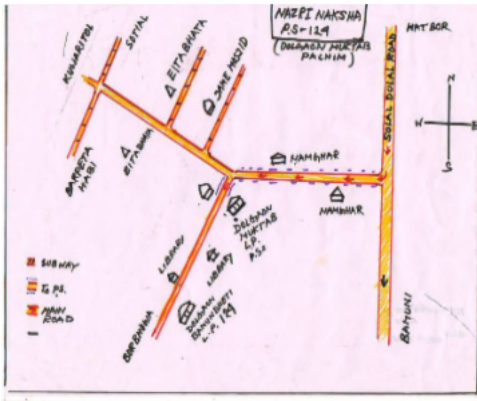

Nazri Naksha