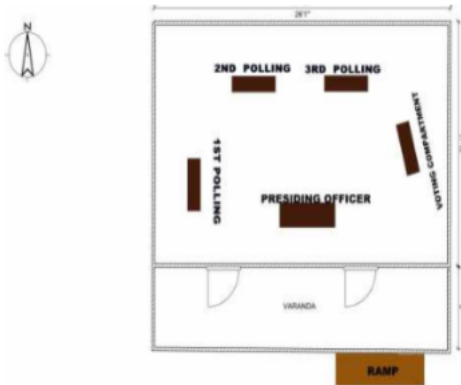

Nazri Naksha

Google Map View

Polling Station Building Front View

ভোটগ্ৰহন কেন্দ্ৰৰ সন্মুখৰ দৃশ্য

Cad View

Key MAP View