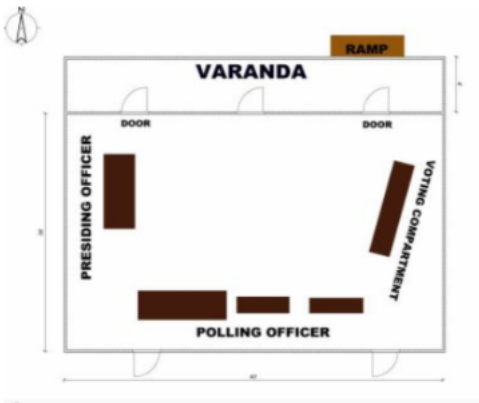

নিৰ্বাচক পঞ্জীয়ন বিষয়াৰ স্বাক্ষৰ

Nazri Naksha

Google Map View

Polling Station Building Front View

ভোটগ্ৰহন কেন্দ্ৰৰ সন্মুখৰ দৃশ্য

Cad View

Key MAP View

1 নাম : ঋতুক গন্জু পিতাৰ নাম : বতনী গন্জু ঘৰ নং : 0 বয়স : 24 লিঙ্গ : পুৰুষ	BYH0525402 ফটো উপলব্ধ	2 নাম : মিনতি ঘোষ স্বামীৰ নাম : তপন ঘোষ ঘৰ নং : 46 ক বয়স : 38 লিঙ্গ : মহিলা	BYH0509836 ফটো উপলব্ধ	3 নাম : বিশ্বজিৎ ঘোষ পিতাৰ নাম : তপন ঘোষ ঘৰ নং : 8৬ক বয়স : 26 লিঙ্গ : পুৰুষ	BYH0457416 ফটো উপলব্ধ
4 নাম : বিকাশ তাঁতী পিতাৰ নাম : জবৰসিং তাঁতী ঘৰ নং : 100 বয়স : 29 লিঙ্গ : পুৰুষ	BYH0342402 ফটো উপলব্ধ	5 নাম : প্ৰীতি গঞ্জু পিতাৰ নাম : লব গঞ্জু ঘৰ নং : 100 বয়স : 25 লিঙ্গ : মহিলা	BYH0328377 ফটো উপলব্ধ	6 নাম : বিউটি তাঁতি স্বামীৰ নাম : বিকাশ তাঁতি ঘৰ নং : 100 বয়স : 25 লিঙ্গ : মহিলা	BYH1702950 ফটো উপলব্ধ
7 নাম : চুমতী গোৱালা তাঁতী স্বামীৰ নাম : অভয় তাঁতী ঘৰ নং : 257ক বয়স : 26 লিঙ্গ : মহিলা	YXH0050898 ফটো উপলব্ধ	8 নাম : অভয় তাঁতী পিতাৰ নাম : বিষ্ণু তাঁতী ঘৰ নং : 257ক বয়স : 23 লিঙ্গ : পুৰুষ	YXH0046250 ফটো উপলব্ধ	9 নাম : বিষ্ণু তাঁতী পিতাৰ নাম : ৰাজেশ তাঁতী ঘৰ নং : ২৫৭ক বয়স : 42 লিঙ্গ : পুৰুষ	BYH8434604 ফটো উপলব্ধ
# 10 নাম : দ্ৰৌপদি তাঁতী স্বামীৰ নাম : বিষ্ণু তাঁতী ঘৰ নং : ২৫৭ক বয়স : 39 লিঙ্গ : মহিলা	BYH8434615 ফটো উপলব্ধ	11 নাম : বিমলা বৈষ্ণৱ স্বামীৰ নাম : জগত তাঁতী ঘৰ নং : ২৫৮ বয়স : 47 লিঙ্গ : মহিলা	BYH8434626 ফটো উপলব্ধ	12 নাম : ভাস্কৰ তাঁতি পিতাৰ নাম : জগত তাঁতি ঘৰ নং : ২৫৮ বয়স : 32 লিঙ্গ : পুৰুষ	BYH8434637 ফটো উপলব্ধ
13 নাম : টুচুমণি মল্লিক স্বামীৰ নাম : নিৰাজ মল্লিক ঘৰ নং : ২৫৯ বয়স : 44 লিঙ্গ : মহিলা	BYH8434659 ফটো উপলব্ধ	14 নাম : আৰজু গড় পিতাৰ নাম : মদন গড় ঘৰ নং : ২৫৯ বয়স : 37 লিঙ্গ : পুৰুষ	BYH8434660 ফটো উপলব্ধ	15 নাম : কবিতা গড় স্বামীৰ নাম : অৰজু গড় ঘৰ নং : ২৫৯ বয়স : 34 লিঙ্গ : মহিলা	BYH0400515 ফটো উপলব্ধ
16 নাম : দুৰিয়া গড় পিতাৰ নাম : জুগনু গড় ঘৰ নং : 259-এ বয়স : 21 লিঙ্গ : মহিলা	BYH1702968 ফটো উপলব্ধ	17 নাম : জগন গড় পিতাৰ নাম : মদন গড় ঘৰ নং : ২৫৯ক বয়স : 42 লিঙ্গ : পুৰুষ	BYH8434671 ফটো উপলব্ধ	18 নাম : মানা গড় স্বামীৰ নাম : জুগনু গড় ঘৰ নং : ২৫৯ক বয়স : 37 লিঙ্গ : মহিলা	BYH8434682 ফটো উপলব্ধ
S 19 নাম : বাদল কৰ্মকাৰ পিতাৰ নাম : সুভাষ কৰ্মকাৰ ঘৰ নং : ২৬০ বয়স : 36 লিঙ্গ : পুৰুষ	BYH8434693 ফটো উপলব্ধ	20 নাম : মিন কৰ্মকাৰ স্বামীৰ নাম : বাদল কৰ্মকাৰ ঘৰ নং : ২৬০ বয়স : 35 লিঙ্গ : মহিলা	BYH8434706 ফটো উপলব্ধ	21 নাম : দিল মোহন কৰ্মকাৰ পিতাৰ নাম : সুভাষ কৰ্মকাৰ ঘৰ নং : 260খ বয়স : 28 লিঙ্গ : পুৰুষ	BYH0229674 ফটো উপলব্ধ
22 নাম : সাগৰ কৰ্মকাৰ পিতাৰ নাম : সুভাষ কৰ্মকাৰ ঘৰ নং : 260ক বয়স : 31 লিঙ্গ : পুৰুষ	BYH0230102 ফটো উপলব্ধ	23 নাম : পৰমীলা সাগৰ কৰ্মকাৰ স্বামীৰ নাম : সাগৰ কৰ্মকাৰ ঘৰ নং : 260 ক বয়স : 30 লিঙ্গ : মহিলা	BYH0451567 ফটো উপলব্ধ	24 নাম : সঞ্জয় ভূমিজ পিতাৰ নাম : ধৰু ভূমিজ ঘৰ নং : ২৬১ ক বয়স : 33 লিঙ্গ : পুৰুষ	BYH0230433 ফটো উপলব্ধ
25 নাম : চনীয়া মাহালী ভূমিজ স্বামীৰ নাম : সঞ্জয় ভূমিজ ঘৰ নং : 261 ক বয়স : 30 লিঙ্গ : মহিলা	BYH0509711 ফটো উপলব্ধ	26 নাম : নিতাই তাঁতী পিতাৰ নাম : দশৰথ তাঁতী ঘৰ নং : ২৬২ বয়স : 57 লিঙ্গ : পুৰুষ	BYH8434739 ফটো উপলব্ধ	27 নাম : ফাগনী তাঁতী স্বামীৰ নাম : গৌৰ তাঁতী ঘৰ নং : ২৬৩ বয়স : 52 লিঙ্গ : মহিলা	BYH8434762 ফটো উপলব্ধ
28 নাম : ধীৰাজ তাঁতী ঐই পিতাৰ নাম : গৌৰ তাঁতী ঘৰ নং : 263 বয়স : 27 লিঙ্গ : পুৰুষ	YXH0075879 ফটো উপলব্ধ	29 নাম : সুৰজ কৰ্মকাৰ পিতাৰ নাম : ফাগু কৰ্মকাৰ ঘৰ নং : ২৬৪ বয়স : 39 লিঙ্গ : পুৰুষ	BYH8434784 ফটো উপলব্ধ	30 নাম : সৌগন্ধ কৰ্মকাৰ পিতাৰ নাম : তীম কৰ্মকাৰ ঘৰ নং : ২৬৪ ক বয়স : 25 লিঙ্গ : পুৰুষ	BYH0400887 ফটো উপলব্ধ