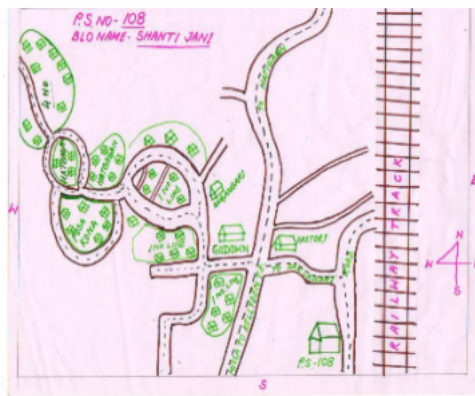

Nazri Naksha