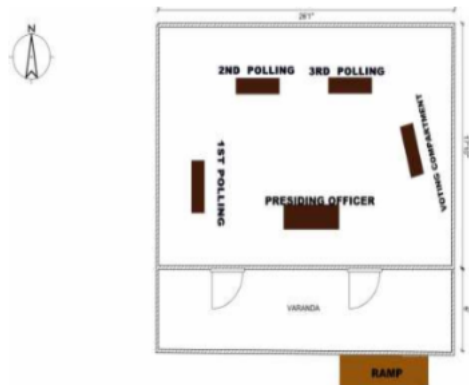

নিৰ্বাচক পঞ্জীয়ন বিষয়াৰ স্বাক্ষৰ

Nazri Naksha

Google Map View

Polling Station Building Front View

ভোটগ্ৰহন কেন্দ্ৰৰ সন্মুখৰ দৃশ্য

Cad View

Key MAP View

1 নাম : সঞ্জয় লোহাৰ পিতাৰ নাম: চুকৰা লোহাৰ ঘৰ নং : ১৬৪ বয়স : 28 লিঙ্গ : পুৰুষ	BYH0283721 ফটো উপলব্ধ	2 নাম : বৃধৰাম গৌড় পিতাৰ নাম: গিৰিধাৰী গৌড় ঘৰ নং : ১ বয়স : 65 লিঙ্গ : পুৰুষ	BYH9034564 ফটো উপলব্ধ	3 নাম : সুকমন্তী গৌড় স্বামীৰ নাম: বৃধৰাম গৌড় ঘৰ নং : ১ বয়স : 60 লিঙ্গ : মহিলা	BYH9034575 ফটো উপলব্ধ
4 নাম : গুবিন গৌড় পিতাৰ নাম: বৃধৰাম গৌড় ঘৰ নং : ১খ বয়স : 36 লিঙ্গ : মহিলা	BYH9034597 ফটো উপলব্ধ	5 নাম : মেনকা গৌড় স্বামীৰ নাম: গবিন গৌড় ঘৰ নং : ১খ বয়স : 34 লিঙ্গ : মহিলা	BYH0246561 ফটো উপলব্ধ	6 নাম : গনেশ গৌড় পিতাৰ নাম: বৃধৰাম গৌড় ঘৰ নং : ১ক বয়স : 40 লিঙ্গ : পুৰুষ	BYH9034586 ফটো উপলব্ধ
7 নাম : পদমনি গৌড় স্বামীৰ নাম: গনেশ গৌড় ঘৰ নং : ১ বয়স : 38 লিঙ্গ : মহিলা	BYH0273763 ফটো উপলব্ধ	8 নাম : অনীতা গৌড় স্বামীৰ নাম: বলিৰাম গৌড় ঘৰ নং : ২ক বয়স : 47 লিঙ্গ : মহিলা	BYH9034633 ফটো উপলব্ধ	9 নাম : কৃষ্ণৱতী গৌড় স্বামীৰ নাম: চতলাল গৌড় ঘৰ নং : ২ বয়স : 43 লিঙ্গ : মহিলা	BYH0276212 ফটো উপলব্ধ
10 নাম : জননী গড় পিতাৰ নাম: বালিৰাম গড় ঘৰ নং : ২ বয়স : 27 লিঙ্গ : মহিলা	BYH0273243 ফটো উপলব্ধ	11 নাম : সঞ্জয় গৌড় পিতাৰ নাম: বালিৰাম গৌড় ঘৰ নং : ২ক বয়স : 25 লিঙ্গ : পুৰুষ	BYH0460337 ফটো উপলব্ধ	12 নাম : বলিৰাম গৌড় পিতাৰ নাম: গনু গৌড় ঘৰ নং : ২ক বয়স : 49 লিঙ্গ : পুৰুষ	BYH9034622 ফটো উপলব্ধ
13 নাম : ফুলজাৰীয়া গৌড় স্বামীৰ নাম: অঘনু গৌড় ঘৰ নং : ৩ বয়স : 67 লিঙ্গ : মহিলা	BYH9034644 ফটো উপলব্ধ	14 নাম : ভীম গৌড় পিতাৰ নাম: অঘনু গৌড় ঘৰ নং : ৩ বয়স : 47 লিঙ্গ : পুৰুষ	BYH9034655 ফটো উপলব্ধ	15 নাম : সিতা গৌড় স্বামীৰ নাম: ধমু গৌড় ঘৰ নং : ৩ বয়স : 45 লিঙ্গ : মহিলা	BYH9034724 ফটো উপলব্ধ
16 নাম : অৰ্জুন গৌড় পিতাৰ নাম: অঘনু গৌড় ঘৰ নং : ৩ বয়স : 40 লিঙ্গ : পুৰুষ	BYH9034688 ফটো উপলব্ধ	17 নাম : সহদেব গৌড় পিতাৰ নাম: অঘনু গৌড় ঘৰ নং : ৩ বয়স : 38 লিঙ্গ : পুৰুষ	BYH9034699 ফটো উপলব্ধ	18 নাম : দিপালি গৌড় স্বামীৰ নাম: অৰ্জুন গৌড় ঘৰ নং : ৩ বয়স : 36 লিঙ্গ : মহিলা	BYH9034735 ফটো উপলব্ধ
19 নাম : সবিতা গৌড় পিতাৰ নাম: ভিম গৌড় ঘৰ নং : ৩ বয়স : 28 লিঙ্গ : মহিলা	BYH0283333 ফটো উপলব্ধ	20 নাম : বাহুল গৌড় পিতাৰ নাম: ভিম গৌড় ঘৰ নং : 3 বয়স : 25 লিঙ্গ : পুৰুষ	BYH0547281 ফটো উপলব্ধ	21 নাম : পুনম গৌড় স্বামীৰ নাম: বাহুল গৌড় ঘৰ নং : 3 বয়স : 24 লিঙ্গ : মহিলা	BYH1697556 ফটো উপলব্ধ
22 নাম : ফ হাগু গৌড় পিতাৰ নাম: গীৰু গৌড় ঘৰ নং : 8 বয়স : 45 লিঙ্গ : পুৰুষ	BYH9034779 ফটো উপলব্ধ	23 নাম : জুলি গৌড় স্বামীৰ নাম: লাড়ু গৌড় ঘৰ নং : 8 বয়স : 38 লিঙ্গ : মহিলা	BYH0212068 ফটো উপলব্ধ	24 নাম : অনিতা গৌড় স্বামীৰ নাম: বিসিঙ গৌড় ঘৰ নং : 8 বয়স : 36 লিঙ্গ : মহিলা	BYH0246454 ফটো উপলব্ধ
25 নাম : শ্ৰীমতী খাৰিয়া পিতাৰ নাম: ৰাম খাৰিয়া ঘৰ নং : 8 বয়স : 36 লিঙ্গ : মহিলা	BYH9034815 ফটো উপলব্ধ	26 নাম : লাধু গৌড় পিতাৰ নাম: গিৰো গৌড় ঘৰ নং : 8 বয়স : 35 লিঙ্গ : পুৰুষ	BYH9034791 ফটো উপলব্ধ	27 নাম : বিৰসেন গৌড় পিতাৰ নাম: গিৰো গৌড় ঘৰ নং : 8 বয়স : 33 লিঙ্গ : পুৰুষ	BYH9034804 ফটো উপলব্ধ
28 নাম : ৰিণা গৌড় স্বামীৰ নাম: ফাঙু গৌড় ঘৰ নং : ৪ক বয়স : 43 লিঙ্গ : মহিলা	BYH9034780 ফটো উপলব্ধ	29 নাম : জিতেশ গৌড় পিতাৰ নাম: ফ হাগু গৌড় ঘৰ নং : ৪ক বয়স : 27 লিঙ্গ : পুৰুষ	BYH1719277 ফটো উপলব্ধ	30 নাম : মায়া গোয়ালা গৌড় স্বামীৰ নাম: জিতেশ গৌড় ঘৰ নং : ৪ক বয়স : 24 লিঙ্গ : মহিলা	BYH1719269 ফটো উপলব্ধ