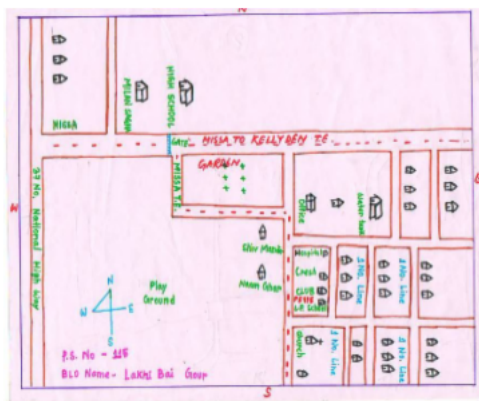

Nazri Naksha