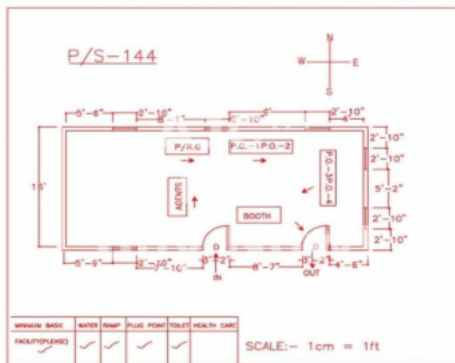

নিৰ্বাচক পঞ্জীয়ন বিষয়াৰ স্বাক্ষৰ

Nazri Naksha

Google Map View

Polling Station Building Front View

ভোটগ্রহন কেন্দ্ৰৰ সন্মুখৰ দৃশ্য

Cad View

Key MAP View

| | | | | | |
|---|------------|---|------------|---|------------|
| # 1 নাম : মামনী মণ্ডল স্বামীৰ নাম : বাবুল মণ্ডল ঘৰ নং : 195 বয়স : 24 লিঙ্গ : মহিলা | YXH0025312 | # 2 নাম : কাজল দাস পিতাৰ নাম : নাৰায়ন দাস ঘৰ নং : 211 বয়স : 32 লিঙ্গ : পুৰুষ | DLQ0252312 | # 3 নাম : সানন দাস স্বামীৰ নাম : কাজল দাস ঘৰ নং : 211 বয়স : 30 লিঙ্গ : মহিলা | DLQ0253831 |
| # 4 নাম : সাজল দাস পিতাৰ নাম : নাৰায়ন দাস ঘৰ নং : 212 বয়স : 30 লিঙ্গ : পুৰুষ | DLQ0253740 | # 5 নাম : প্ৰতিমা দাস স্বামীৰ নাম : সাজল দাস ঘৰ নং : 212 বয়স : 29 লিঙ্গ : মহিলা | DLQ0254201 | # 6 নাম : উপিছ ৰাউত পিতাৰ নাম : ৰাজু ৰাউত ঘৰ নং : 213 বয়স : 34 লিঙ্গ : পুৰুষ | DLQ0465732 |
| # 7 নাম : কুসুম ছেত্ৰী স্বামীৰ নাম : ডিধিৰ ছেত্ৰী ঘৰ নং : 213 বয়স : 24 লিঙ্গ : মহিলা | DLQ0465799 | # 8 নাম : ৰাজু ৰাউত পিতাৰ নাম : বিষ্ণু ৰাউত ঘৰ নং : 214 বয়স : 52 লিঙ্গ : পুৰুষ | DLQ1254644 | # 9 নাম : শেফালী ৰাউত স্বামীৰ নাম : ৰাজু ৰাউত ঘৰ নং : 214 বয়স : 42 লিঙ্গ : মহিলা | DLQ1254655 |
| # 10 নাম : বলৰাম ৰাউত পিতাৰ নাম : ৰাজু ৰাউত ঘৰ নং : 214 বয়স : 23 লিঙ্গ : পুৰুষ | DLQ0465740 | # 11 নাম : বিচিত্ৰা মণ্ডল স্বামীৰ নাম : বলৰাম ৰাউত ঘৰ নং : 214 বয়স : 22 লিঙ্গ : মহিলা | YXH0086504 | # 12 নাম : ৰিপন ৰাউত পিতাৰ নাম : ৰাজু ৰাউত ঘৰ নং : 214 বয়স : 20 লিঙ্গ : পুৰুষ | YXH0086512 |
| # 13 নাম : ৰজকিনী মণ্ডল স্বামীৰ নাম : মনীন্দ্ৰ মণ্ডল ঘৰ নং : 216 বয়স : 48 লিঙ্গ : মহিলা | DLQ1449770 | # 14 নাম : পদ্মিনী বৰদলৈ স্বামীৰ নাম : সুমন মণ্ডল ঘৰ নং : 116 বয়স : 36 লিঙ্গ : মহিলা | YXH0093088 | # 15 নাম : লক্ষণ মণ্ডল পিতাৰ নাম : কাৰ্তিক মণ্ডল ঘৰ নং : 119 বয়স : 53 লিঙ্গ : পুৰুষ | DLQ0010736 |
| # 16 নাম : বাসনা মণ্ডল স্বামীৰ নাম : লক্ষণ মণ্ডল ঘৰ নং : 117 বয়স : 32 লিঙ্গ : মহিলা | DLQ0043885 | # 17 নাম : কানন সৰকাৰ স্বামীৰ নাম : শ্ৰীকান্ত সৰকাৰ ঘৰ নং : 120 বয়স : 72 লিঙ্গ : মহিলা | DLQ1200288 | E 18 নাম : প্ৰদীপ সৰকাৰ পিতাৰ নাম : শ্ৰীকান্ত সৰকাৰ ঘৰ নং : 120 বয়স : 52 লিঙ্গ : পুৰুষ | DLQ1200299 |
| # 19 নাম : প্ৰশান্ত সৰকাৰ পিতাৰ নাম : শ্ৰীকান্ত সৰকাৰ ঘৰ নং : 120 বয়স : 49 লিঙ্গ : পুৰুষ | DLQ1200313 | E 20 নাম : সবিতা সৰকাৰ স্বামীৰ নাম : প্ৰদীপ সৰকাৰ ঘৰ নং : 120 বয়স : 46 লিঙ্গ : মহিলা | DLQ1200302 | # 21 নাম : স্মিতা সৰকাৰ পিতাৰ নাম : প্ৰদীপ সৰকাৰ ঘৰ নং : 120 বয়স : 22 লিঙ্গ : মহিলা | DLQ0523639 |
| # 22 নাম : গনেশ মণ্ডল পিতাৰ নাম : জ্ঞানেন্দ্ৰ মণ্ডল ঘৰ নং : 121 বয়স : 58 লিঙ্গ : পুৰুষ | DLQ1200324 | # 23 নাম : সৰস্বতী মণ্ডল স্বামীৰ নাম : গনেশ মণ্ডল ঘৰ নং : 121 বয়স : 50 লিঙ্গ : মহিলা | DLQ1200335 | # 24 নাম : মিঠন মণ্ডল পিতাৰ নাম : গনেশ মণ্ডল ঘৰ নং : 121 বয়স : 37 লিঙ্গ : পুৰুষ | DLQ1200346 |
| # 25 নাম : দেবজিত মণ্ডল পিতাৰ নাম : গনেশ মণ্ডল ঘৰ নং : 121 বয়স : 27 লিঙ্গ : পুৰুষ | DLQ0270181 | # 26 নাম : বিশ্বজিৎ মণ্ডল পিতাৰ নাম : গনেশ মণ্ডল ঘৰ নং : 121 বয়স : 27 লিঙ্গ : পুৰুষ | DLQ0270165 | # 27 নাম : সৰমন মণ্ডল পিতাৰ নাম : জ্ঞানেন্দ্ৰ মণ্ডল ঘৰ নং : 122 বয়স : 55 লিঙ্গ : পুৰুষ | DLQ1200357 |
| # 28 নাম : পুষ্প মণ্ডল স্বামীৰ নাম : সৰমন মণ্ডল ঘৰ নং : 122 বয়স : 42 লিঙ্গ : মহিলা | DLQ1200368 | # 29 নাম : প্ৰিতিকা মণ্ডল পিতাৰ নাম : সৰমন মণ্ডল ঘৰ নং : 122 বয়স : 24 লিঙ্গ : মহিলা | DLQ0533422 | # 30 নাম : বিমল মণ্ডল পিতাৰ নাম : সৰমন মণ্ডল ঘৰ নং : 122 বয়স : 23 লিঙ্গ : পুৰুষ | DLQ0533497 |