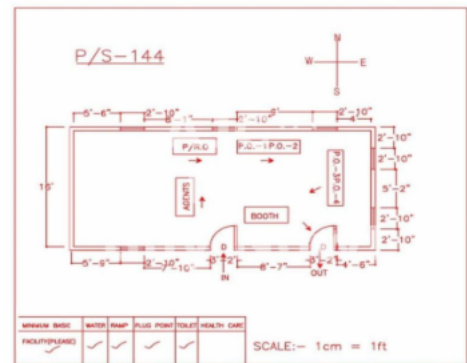

নিৰ্বাচক পঞ্জীয়ন বিষয়াৰ স্বাক্ষৰ

Nazri Naksha

Google Map View

Polling Station Building Front View

ভোটগ্রহন কেন্দ্ৰৰ সন্মুখৰ দৃশ্য

Cad View

Key MAP View

| | | | | | |
|---|------------|---|------------|---|------------|
| # 1 নাম : মামনী মণ্ডল স্বামীৰ নাম : বাবুল মণ্ডল ঘৰ নং : 195 বয়স : 24 লিঙ্গ : মহিলা | YXH0025312 | # 2 নাম : কাজল দাস পিতাৰ নাম : নাৰায়ন দাস ঘৰ নং : 211 বয়স : 32 লিঙ্গ : পুৰুষ | DLQ0252312 | # 3 নাম : সানন দাস স্বামীৰ নাম : কাজল দাস ঘৰ নং : 211 বয়স : 30 লিঙ্গ : মহিলা | DLQ0253831 |
| # 4 নাম : সাজল দাস পিতাৰ নাম : নাৰায়ন দাস ঘৰ নং : 212 বয়স : 30 লিঙ্গ : পুৰুষ | DLQ0253740 | # 5 নাম : প্ৰতিমা দাস স্বামীৰ নাম : সাজল দাস ঘৰ নং : 212 বয়স : 29 লিঙ্গ : মহিলা | DLQ0254201 | # 6 নাম : উপিছ ৰাউত পিতাৰ নাম : ৰাজু ৰাউত ঘৰ নং : 213 বয়স : 34 লিঙ্গ : পুৰুষ | DLQ0465732 |
| # 7 নাম : কুসুম ছেত্ৰী স্বামীৰ নাম : ডিধিৰ ছেত্ৰী ঘৰ নং : 213 বয়স : 24 লিঙ্গ : মহিলা | DLQ0465799 | # 8 নাম : ৰাজু ৰাউত পিতাৰ নাম : বিষ্ণু ৰাউত ঘৰ নং : 214 বয়স : 52 লিঙ্গ : পুৰুষ | DLQ1254644 | # 9 নাম : শেফালী ৰাউত স্বামীৰ নাম : ৰাজু ৰাউত ঘৰ নং : 214 বয়স : 42 লিঙ্গ : মহিলা | DLQ1254655 |
| # 10 নাম : বলৰাম ৰাউত পিতাৰ নাম : ৰাজু ৰাউত ঘৰ নং : 214 বয়স : 23 লিঙ্গ : পুৰুষ | DLQ0465740 | # 11 নাম : বিচিত্ৰা মণ্ডল স্বামীৰ নাম : বলৰাম ৰাউত ঘৰ নং : 214 বয়স : 22 লিঙ্গ : মহিলা | YXH0086504 | # 12 নাম : ৰিপন ৰাউত পিতাৰ নাম : ৰাজু ৰাউত ঘৰ নং : 214 বয়স : 20 লিঙ্গ : পুৰুষ | YXH0086512 |
| # 13 নাম : ৰজকিনী মণ্ডল স্বামীৰ নাম : মনীন্দ্ৰ মণ্ডল ঘৰ নং : 216 বয়স : 48 লিঙ্গ : মহিলা | DLQ1449770 | # 14 নাম : পদ্মিনী বৰদলৈ স্বামীৰ নাম : সুমন মণ্ডল ঘৰ নং : 116 বয়স : 36 লিঙ্গ : মহিলা | YXH0093088 | # 15 নাম : লক্ষণ মণ্ডল পিতাৰ নাম : কাৰ্তিক মণ্ডল ঘৰ নং : 119 বয়স : 53 লিঙ্গ : পুৰুষ | DLQ0010736 |
| # 16 নাম : বাসনা মণ্ডল স্বামীৰ নাম : লক্ষণ মণ্ডল ঘৰ নং : 117 বয়স : 32 লিঙ্গ : মহিলা | DLQ0043885 | # 17 নাম : কানন সৰকাৰ স্বামীৰ নাম : শ্ৰীকান্ত সৰকাৰ ঘৰ নং : 120 বয়স : 72 লিঙ্গ : মহিলা | DLQ1200288 | E 18 নাম : প্ৰদীপ সৰকাৰ পিতাৰ নাম : শ্ৰীকান্ত সৰকাৰ ঘৰ নং : 120 বয়স : 52 লিঙ্গ : পুৰুষ | DLQ1200299 |
| # 19 নাম : প্ৰশান্ত সৰকাৰ পিতাৰ নাম : শ্ৰীকান্ত সৰকাৰ ঘৰ নং : 120 বয়স : 49 লিঙ্গ : পুৰুষ | DLQ1200313 | E 20 নাম : সবিতা সৰকাৰ স্বামীৰ নাম : প্ৰদীপ সৰকাৰ ঘৰ নং : 120 বয়স : 46 লিঙ্গ : মহিলা | DLQ1200302 | # 21 নাম : স্মিতা সৰকাৰ পিতাৰ নাম : প্ৰদীপ সৰকাৰ ঘৰ নং : 120 বয়স : 22 লিঙ্গ : মহিলা | DLQ0523639 |
| # 22 নাম : গনেশ মণ্ডল পিতাৰ নাম : জ্ঞানেন্দ্ৰ মণ্ডল ঘৰ নং : 121 বয়স : 58 লিঙ্গ : পুৰুষ | DLQ1200324 | # 23 নাম : সৰস্বতী মণ্ডল স্বামীৰ নাম : গনেশ মণ্ডল ঘৰ নং : 121 বয়স : 50 লিঙ্গ : মহিলা | DLQ1200335 | # 24 নাম : মিঠন মণ্ডল পিতাৰ নাম : গনেশ মণ্ডল ঘৰ নং : 121 বয়স : 37 লিঙ্গ : পুৰুষ | DLQ1200346 |
| # 25 নাম : দেবজিত মণ্ডল পিতাৰ নাম : গনেশ মণ্ডল ঘৰ নং : 121 বয়স : 27 লিঙ্গ : পুৰুষ | DLQ0270181 | # 26 নাম : বিশ্বজিৎ মণ্ডল পিতাৰ নাম : গনেশ মণ্ডল ঘৰ নং : 121 বয়স : 27 লিঙ্গ : পুৰুষ | DLQ0270165 | # 27 নাম : সৰমন মণ্ডল পিতাৰ নাম : জ্ঞানেন্দ্ৰ মণ্ডল ঘৰ নং : 122 বয়স : 55 লিঙ্গ : পুৰুষ | DLQ1200357 |
| # 28 নাম : পুষ্প মণ্ডল স্বামীৰ নাম : সৰমন মণ্ডল ঘৰ নং : 122 বয়স : 42 লিঙ্গ : মহিলা | DLQ1200368 | # 29 নাম : প্ৰিতিকা মণ্ডল পিতাৰ নাম : সৰমন মণ্ডল ঘৰ নং : 122 বয়স : 24 লিঙ্গ : মহিলা | DLQ0533422 | # 30 নাম : বিমল মণ্ডল পিতাৰ নাম : সৰমন মণ্ডল ঘৰ নং : 122 বয়স : 23 লিঙ্গ : পুৰুষ | DLQ0533497 |