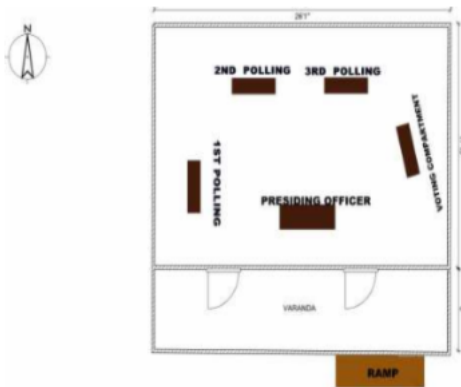

নিৰ্বাচক পঞ্জীয়ন বিষয়াৰ স্বাক্ষৰ

Nazri Naksha

Google Map View

Polling Station Building Front View

ভোটগ্ৰহন কেন্দ্ৰৰ সন্মুখৰ দৃশ্য

Cad View

Key MAP View

1 নাম : লোক তাঁতী পিতাৰ নাম: মদন তাঁতী ঘৰ নং : ৫৬ বয়স : 30 লিঙ্গ : পুৰুষ	BYH0316349 ফটো উপলব্ধ	2 নাম : নিভা তাঁতী স্বামীৰ নাম: লোক তাঁতী ঘৰ নং : ৫৬ বয়স : 29 লিঙ্গ : মহিলা	BYH0316257 ফটো উপলব্ধ	3 নাম : সকিতা বৰিদাস স্বামীৰ নাম: ৰামবিলাস বৰিদাস ঘৰ নং : 87 বয়স : 31 লিঙ্গ : মহিলা	BYH0319889 ফটো উপলব্ধ
4 নাম : কুপা নায়ক পিতাৰ নাম: ভাই নায়ক ঘৰ নং : 174ক বয়স : 23 লিঙ্গ : মহিলা	YXH0025171 ফটো উপলব্ধ	5 নাম : গাবৰেল নায়ক পিতাৰ নাম: পিটৰ নায়ক ঘৰ নং : ১৯২ বয়স : 41 লিঙ্গ : পুৰুষ	BYH8834568 ফটো উপলব্ধ	6 নাম : জতিনা নায়ক স্বামীৰ নাম: গাবৰেল নায়ক ঘৰ নং : ১৯২ বয়স : 37 লিঙ্গ : মহিলা	BYH8834579 ফটো উপলব্ধ
7 নাম : অংকিত নায়ক পিতাৰ নাম: গাবৰেল নায়ক ঘৰ নং : ১৯২ বয়স : 23 লিঙ্গ : পুৰুষ	BYH0516435 ফটো উপলব্ধ	8 নাম : ৰাজিতা নায়ক স্বামীৰ নাম: গাবৰেল নায়ক ঘৰ নং : ১৯২ বয়স : 36 লিঙ্গ : মহিলা	BYH0516419 ফটো উপলব্ধ	9 নাম : কশৈল্যা নায়ক স্বামীৰ নাম: ধনেশ্বৰ নায়ক ঘৰ নং : ১৯৪ বয়স : 66 লিঙ্গ : মহিলা	BYH8834615 ফটো উপলব্ধ
10 নাম : জখৰীয়া নায়ক পিতাৰ নাম: ধনেশ্বৰ নায়ক ঘৰ নং : ১৯৪ বয়স : 48 লিঙ্গ : পুৰুষ	BYH8834626 ফটো উপলব্ধ	11 নাম : লুচিয়া নায়ক স্বামীৰ নাম: জখৰীয়া নায়ক ঘৰ নং : ১৯৪ বয়স : 44 লিঙ্গ : মহিলা	BYH8834637 ফটো উপলব্ধ	12 নাম : ৰনিজ নায়ক পিতাৰ নাম: জাকাৰিয়া নায়ক ঘৰ নং : ১৯৪ বয়স : 30 লিঙ্গ : পুৰুষ	BYH0288464 ফটো উপলব্ধ
13 নাম : বিউটি নায়ক পিতাৰ নাম: জকাৰীয়া নায়ক ঘৰ নং : ১৯৪ বয়স : 26 লিঙ্গ : মহিলা	BYH0406314 ফটো উপলব্ধ	14 নাম : ৰূপধৰ তাতী পিতাৰ নাম: ভাদু তাঁতী ঘৰ নং : ১৯৫ বয়স : 47 লিঙ্গ : পুৰুষ	BYH8834659 ফটো উপলব্ধ	15 নাম : ৰাধিকা তাঁতী স্বামীৰ নাম: ৰূপধৰ তাঁতী ঘৰ নং : ১৯৫ বয়স : 42 লিঙ্গ : মহিলা	BYH8834660 ফটো উপলব্ধ
16 নাম : ববীনা খৰা তাঁতী স্বামীৰ নাম: গঙ্গাধৰ তাতী ঘৰ নং : ১৯৫ বয়স : 43 লিঙ্গ : মহিলা	BYH0118349 ফটো উপলব্ধ	17 নাম : গঙ্গাধৰ তাতী অন্যান্য: ভাদু তাতী ঘৰ নং : ১৯৫ বয়স : 41 লিঙ্গ : পুৰুষ	BYH8834671 ফটো উপলব্ধ	18 নাম : দানিয়েল তেলেঙ্গা পিতাৰ নাম: ফিলিপ তেলেঙ্গা ঘৰ নং : ১৯৬ বয়স : 58 লিঙ্গ : পুৰুষ	BYH8834682 ফটো উপলব্ধ
19 নাম : প্ৰমিলা তেলেঙ্গা স্বামীৰ নাম: দানিয়েল তেলেঙ্গা ঘৰ নং : ১৯৬ বয়স : 53 লিঙ্গ : মহিলা	BYH8834693 ফটো উপলব্ধ	20 নাম : জয়চিলা তেলেঙ্গা পিতাৰ নাম: দানিয়েল তেলেঙ্গা ঘৰ নং : ১৯৬ বয়স : 41 লিঙ্গ : মহিলা	BYH8834706 ফটো উপলব্ধ	21 নাম : আলবীনা তেলেঙ্গা পিতাৰ নাম: দানিয়েল তেলেঙ্গা ঘৰ নং : ১৯৬ বয়স : 39 লিঙ্গ : মহিলা	BYH8834717 ফটো উপলব্ধ
22 নাম : ৰবিয়ম তেলেঙা পিতাৰ নাম: দানিয়েল তেলেঙা ঘৰ নং : ১৯৬ বয়স : 37 লিঙ্গ : পুৰুষ	BYH8834728 ফটো উপলব্ধ	23 নাম : চিবিয়ম তেলেঙ্গা পিতাৰ নাম: দানিয়েল তেলেঙ্গা ঘৰ নং : ১৯৬ বয়স : 33 লিঙ্গ : পুৰুষ	BYH8839858 ফটো উপলব্ধ	24 নাম : গোবিন তছা পিতাৰ নাম: বাধা তছা ঘৰ নং : ১৯৭ বয়স : 56 লিঙ্গ : পুৰুষ	BYH8834740 ফটো উপলব্ধ
25 নাম : ৰত্নী তছা স্বামীৰ নাম: গোবিন তছা ঘৰ নং : ১৯৭ বয়স : 49 লিঙ্গ : মহিলা	BYH8834751 ফটো উপলব্ধ	26 নাম : দেবেশ্বৰী মূণ্ডা স্বামীৰ নাম: ভালু মূণ্ডা ঘৰ নং : ১৯৮ বয়স : 54 লিঙ্গ : মহিলা	BYH8834784 ফটো উপলব্ধ	27 নাম : পূৰ্ণ প্ৰজা পিতাৰ নাম: ভানু মুন্দা ঘৰ নং : ১৯৮ বয়স : 36 লিঙ্গ : পুৰুষ	BYH0336594 ফটো উপলব্ধ
28 নাম : দোৰ্ণবকী প্ৰজা স্বামীৰ নাম: পূৰ্ণ প্ৰজা ঘৰ নং : ১৯৮ বয়স : 33 লিঙ্গ : মহিলা	BYH0336511 ফটো উপলব্ধ	29 নাম : এতুবা মূণ্ডা পিতাৰ নাম: মাৰ্বী মূণ্ডা ঘৰ নং : ১৯৯ বয়স : 54 লিঙ্গ : পুৰুষ	BYH8834795 ফটো উপলব্ধ	30 নাম : চান্দ মূণ্ডা স্বামীৰ নাম: এতুবা মূণ্ডা ঘৰ নং : ১৯৯ বয়স : 52 লিঙ্গ : মহিলা	BYH8834808 ফটো উপলব্ধ