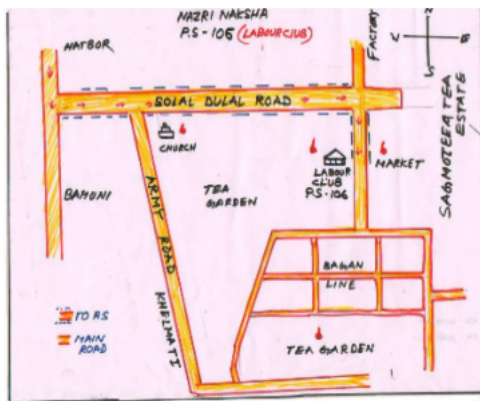

Nazri Naksha