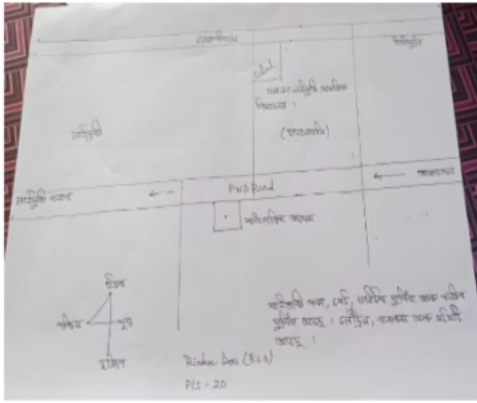

Nazri Naksha