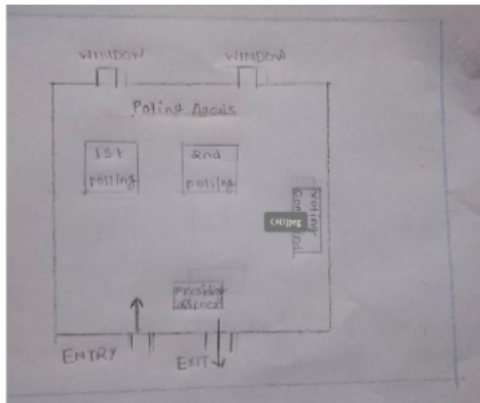

নিৰ্বাচক পঞ্জীয়ন বিষয়াৰ স্বাক্ষৰ

Nazri Naksha

Google Map View

Polling Station Building Front View

ভোটগ্ৰহন কেন্দ্ৰৰ সন্মুখৰ দৃশ্য

Cad View

Key MAP View

1 নাম : বুস্তম আলী পিতাৰ নাম: হাইদৰ আলী ঘৰ নং : ১১৭ বয়স : 73 লিঙ্গ : পুৰুষ	DLQ1369626 ফটো উপলব্ধ	2 নাম : ছুফিয়া খাতুন স্বামীৰ নাম: বুস্তম আলী ঘৰ নং : ১১৭ বয়স : 62 লিঙ্গ : মহিলা	DLQ1369637 ফটো উপলব্ধ	3 নাম : ছোৰহাব আলী পিতাৰ নাম: বুস্তম আলী ঘৰ নং : ১১৭ বয়স : 52 লিঙ্গ : পুৰুষ	DLQ1369648 ফটো উপলব্ধ
4 নাম : নূৰ নেহাৰ বেগম স্বামীৰ নাম: ছোৰহাব আলী ঘৰ নং : ১১৭ বয়স : 45 লিঙ্গ : মহিলা	DLQ1369659 ফটো উপলব্ধ	5 নাম : ছুলমান আলী পিতাৰ নাম: বুস্তম আলী ঘৰ নং : ১১৭ বয়স : 41 লিঙ্গ : পুৰুষ	DLQ1369660 ফটো উপলব্ধ	6 নাম : ছহিদুল ইছলাম পিতাৰ নাম: বুস্তম আলী ঘৰ নং : ১১৭ বয়স : 39 লিঙ্গ : পুৰুষ	DLQ1369671 ফটো উপলব্ধ
7 নাম : হনুফা খাতুন পিতাৰ নাম: বুস্তম আলী ঘৰ নং : ১১৭ বয়স : 36 লিঙ্গ : মহিলা	DLQ1369682 ফটো উপলব্ধ	8 নাম : ৰচিদা বেগম স্বামীৰ নাম: ছুলমান আলী ঘৰ নং : ১১৭ বয়স : 36 লিঙ্গ : মহিলা	DLQ0263152 ফটো উপলব্ধ	9 নাম : ছহিদুল ইছলাম পিতাৰ নাম: বুস্তম আলী ঘৰ নং : ১১৭ বয়স : 34 লিঙ্গ : পুৰুষ	DLQ1373859 ফটো উপলব্ধ
10 নাম : জুলেখা বেগম স্বামীৰ নাম: ছহিদুল ইছলাম ঘৰ নং : ১১৭ বয়স : 30 লিঙ্গ : মহিলা	DLQ0264093 ফটো উপলব্ধ	11 নাম : দিলদাৰ হুছেইন পিতাৰ নাম: ছোৰহাব আলী ঘৰ নং : ১১৭ বয়স : 27 লিঙ্গ : পুৰুষ	DLQ0359430 ফটো উপলব্ধ	12 নাম : নাৰগিছ চুলতানা স্বামীৰ নাম: ছহিদুল ইছলাম ঘৰ নং : ১১৭ বয়স : 27 লিঙ্গ : মহিলা	DLQ0359448 ফটো উপলব্ধ
13 নাম : আছিয়া আছমা পিতাৰ নাম: ছোৰহাব আলী ঘৰ নং : ১১৭ বয়স : 21 লিঙ্গ : মহিলা	YXH0122143 ফটো উপলব্ধ	14 নাম : খোকাৰাম দাস পিতাৰ নাম: কান্দুৰাম দাস ঘৰ নং : ১১৮ বয়স : 59 লিঙ্গ : পুৰুষ	DLQ1369693 ফটো উপলব্ধ	15 নাম : জয়মতী বালা দাস স্বামীৰ নাম: খোকাৰাম দাস ঘৰ নং : ১১৮ বয়স : 49 লিঙ্গ : মহিলা	DLQ1369706 ফটো উপলব্ধ
16 নাম : অঞ্জলী দাস পিতাৰ নাম: মৃত.কান্দুৰাম দাস ঘৰ নং : ১১৮ বয়স : 45 লিঙ্গ : মহিলা	DLQ0011239 ফটো উপলব্ধ	17 নাম : ধনঞ্জয় দাস পিতাৰ নাম: খুকাৰাম দাস ঘৰ নং : ১১৮ বয়স : 31 লিঙ্গ : পুৰুষ	DLQ0264671 ফটো উপলব্ধ	18 নাম : দৰ্পন দাস পিতাৰ নাম: খুকাৰাম দাস ঘৰ নং : ১১৮ বয়স : 26 লিঙ্গ : পুৰুষ	DLQ0359810 ফটো উপলব্ধ
19 নাম : ৰঘুনাথ দাস পিতাৰ নাম: নিখিলচন্দ্র দাস ঘৰ নং : ১১৯ বয়স : 47 লিঙ্গ : পুৰুষ	DLQ1369717 ফটো উপলব্ধ	20 নাম : অঞ্জনা দাস স্বামীৰ নাম: ৰঘুনাথ দাস ঘৰ নং : ১১৯ বয়স : 42 লিঙ্গ : মহিলা	DLQ1369728 ফটো উপলব্ধ	21 নাম : ৰঞ্জিত দাস পিতাৰ নাম: মৃত ৰজনী দাস ঘৰ নং : ১২০ বয়স : 26 লিঙ্গ : পুৰুষ	DLQ0187609 ফটো উপলব্ধ
22 নাম : গুনাৰাম দাস পিতাৰ নাম: ৰঞ্জিত দাস ঘৰ নং : ১২০ বয়স : 44 লিঙ্গ : পুৰুষ	DLQ1369739 ফটো উপলব্ধ	23 নাম : বিদ্যাবাম দাস পিতাৰ নাম: ৰঞ্জিত চন্দ্র দাস ঘৰ নং : ১২০ বয়স : 43 লিঙ্গ : পুৰুষ	DLQ1369740 ফটো উপলব্ধ	24 নাম : নমিতা দাস স্বামীৰ নাম: গুনাৰাম দাস ঘৰ নং : ১২০ বয়স : 34 লিঙ্গ : মহিলা	DLQ1369751 ফটো উপলব্ধ
25 নাম : কীৰ্ত্তন দাস পিতাৰ নাম: ৰঞ্জিত দাস ঘৰ নং : ১২০ বয়স : 32 লিঙ্গ : পুৰুষ	DLQ0012799 ফটো উপলব্ধ	26 নাম : নন্দৰানী দাস স্বামীৰ নাম: বিদ্যাবাম দাস ঘৰ নং : ১২০ বয়স : 28 লিঙ্গ : মহিলা	DLQ0359778 ফটো উপলব্ধ	27 নাম : মনিকা মজুমদাৰ দাস স্বামীৰ নাম: কীৰ্ত্তন দাস ঘৰ নং : ১২০ বয়স : 24 লিঙ্গ : মহিলা	DLQ1163146 ফটো উপলব্ধ
28 নাম : কুসুমবালা দাস স্বামীৰ নাম: বীৰেন্দ্র চন্দ্র দাস ঘৰ নং : ১২১ বয়স : 68 লিঙ্গ : মহিলা	DLQ1369762 ফটো উপলব্ধ	29 নাম : দীপক চন্দ্র দাস পিতাৰ নাম: বীৰেন্দ্র চন্দ্র দাস ঘৰ নং : ১২১ বয়স : 50 লিঙ্গ : পুৰুষ	DLQ1369773 ফটো উপলব্ধ	30 নাম : পিংকী দেৱনাথ দাস স্বামীৰ নাম: দীপক চন্দ্র দাস ঘৰ নং : ১২১ বয়স : 32 লিঙ্গ : মহিলা	DLQ0289231 ফটো উপলব্ধ