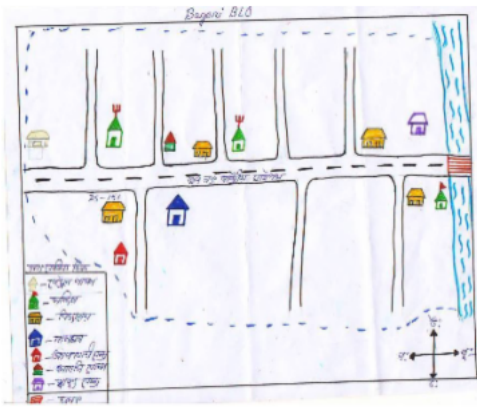

Nazri Naksha