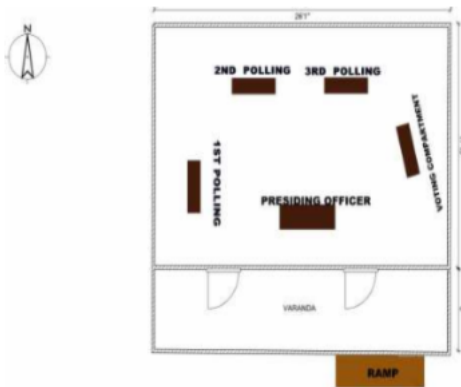

নিৰ্বাচক পঞ্জীয়ন বিষয়াৰ স্বাক্ষৰ

Nazri Naksha

Google Map View

Polling Station Building Front View

ভোটগ্ৰহন কেন্দ্ৰৰ সন্মুখৰ দৃশ্য

Cad View

Key MAP View

1 নাম : ৰোহিত গিৰি মাতৃৰ নাম : গায়ত্ৰী গোস্বামী গিৰি ঘৰ নং : 000 বয়স : 20 লিঙ্গ : পুৰুষ	YXH0057679 ফটো উপলব্ধ	2 নাম : ওমীলা ৰায় স্বামীৰ নাম : জীতেন ৰায় ঘৰ নং : 1 বয়স : 47 লিঙ্গ : মহিলা	BYH0288043 ফটো উপলব্ধ	3 নাম : নেহা ৰাই পিতাৰ নাম : জিতেন্দ্ৰ ৰাই ঘৰ নং : 1 বয়স : 25 লিঙ্গ : মহিলা	BYH0496661 ফটো উপলব্ধ
4 নাম : দেবীকা ঘাটোৱাল পিতাৰ নাম : হৰেন ঘাটোৱাল ঘৰ নং : 1 বয়স : 23 লিঙ্গ : মহিলা	YXH0076299 ফটো উপলব্ধ	5 নাম : অনিতা কৰ্মকাৰ স্বামীৰ নাম : বলোৰাম কৰ্মকাৰ ঘৰ নং : 24 বয়স : 43 লিঙ্গ : মহিলা	BYH0280958 ফটো উপলব্ধ	6 নাম : বলোৰাম কৰ্মকাৰ পিতাৰ নাম : সত্য.ন কৰ্মকাৰ ঘৰ নং : 24 বয়স : 36 লিঙ্গ : পুৰুষ	BYH1275521 ফটো উপলব্ধ
7 নাম : ৰুমি বৰা পিতাৰ নাম : প্ৰদীপ বৰা ঘৰ নং : 106 বয়স : 23 লিঙ্গ : মহিলা	BYH0568691 ফটো উপলব্ধ	8 নাম : চমাবু ওৰাং পিতাৰ নাম : বেনী ওৰাং ঘৰ নং : 107 বয়স : 41 লিঙ্গ : পুৰুষ	BYH1268151 ফটো উপলব্ধ	9 নাম : পুতুলী ওৰাং স্বামীৰ নাম : চমাবু ওৰাং ঘৰ নং : 107 বয়স : 39 লিঙ্গ : মহিলা	BYH1268162 ফটো উপলব্ধ
10 নাম : বিৰেণ চাওঁতাল পিতাৰ নাম : চনকোবাৰী মাৰ্জি ঘৰ নং : 133 বয়স : 31 লিঙ্গ : পুৰুষ	BYH1661821 ফটো উপলব্ধ	11 নাম : দীনেশ চাওঁতাল মাতৃৰ নাম : চনকোবাৰী মাৰ্জি ঘৰ নং : 133 বয়স : 30 লিঙ্গ : পুৰুষ	BYH1661649 ফটো উপলব্ধ	12 নাম : ৰাখী গোস্বামী পিতাৰ নাম : চন্দ্ৰ গোস্বামী ঘৰ নং : 100 বয়স : 28 লিঙ্গ : মহিলা	BYH0240564 ফটো উপলব্ধ
13 নাম : প্ৰিয়ংকা গোস্বামী স্বামীৰ নাম : ৰাজকুমাৰ গোস্বামী ঘৰ নং : 133 বয়স : 27 লিঙ্গ : মহিলা	BYH1721463 ফটো উপলব্ধ	14 নাম : বিমলা ঘাটোৱাল স্বামীৰ নাম : সূৰ্য্য ঘাটোৱাল ঘৰ নং : 147 বয়স : 75 লিঙ্গ : মহিলা	BYH1269278 ফটো উপলব্ধ	15 নাম : বিজয় সিং পিতাৰ নাম : সহদেব সিং ঘৰ নং : 147 বয়স : 51 লিঙ্গ : পুৰুষ	BYH1269610 ফটো উপলব্ধ
16 নাম : কানাই ঘাটোৱাল পিতাৰ নাম : সূৰ্য্য ঘাটোৱাল ঘৰ নং : 147 বয়স : 46 লিঙ্গ : পুৰুষ	BYH1269289 ফটো উপলব্ধ	17 নাম : জন্তি ঘাটোৱাল স্বামীৰ নাম : কানাই ঘাটোৱাল ঘৰ নং : 147 বয়স : 36 লিঙ্গ : মহিলা	BYH0390039 ফটো উপলব্ধ	S 18 নাম : অৰ্জুন সিং পিতাৰ নাম : সহদেব সিং ঘৰ নং : 158 বয়স : 64 লিঙ্গ : পুৰুষ	BYH1269609 ফটো উপলব্ধ
# 19 নাম : অজয় ঠাকুৰ পিতাৰ নাম : হীৰালাল ঠাকুৰ ঘৰ নং : 280 ক বয়স : 37 লিঙ্গ : পুৰুষ	BYH0286427 ফটো উপলব্ধ	20 নাম : ৰেখা দেৱী স্বামীৰ নাম : অজয় ঠাকুৰ ঘৰ নং : 280 ক বয়স : 32 লিঙ্গ : মহিলা	BYH0286542 ফটো উপলব্ধ	21 নাম : বাপ্পা নাথ পিতাৰ নাম : গোপাল কৃষ্ণ নাথ ঘৰ নং : 290 বয়স : 35 লিঙ্গ : পুৰুষ	BYH0045369 ফটো উপলব্ধ
22 নাম : অৰ্চনা পোন্ধাৰ নাথ স্বামীৰ নাম : চনদীপ পোন্ধাৰ ঘৰ নং : 290 ক বয়স : 40 লিঙ্গ : মহিলা	BYH0045336 ফটো উপলব্ধ	23 নাম : জীতেন্দ্ৰ ৰায় পিতাৰ নাম : ৰাজবংশী ঘৰ নং : 298 বয়স : 57 লিঙ্গ : পুৰুষ	BYH1274562 ফটো উপলব্ধ	24 নাম : চুৰজদেউ পাটেল পিতাৰ নাম : ভোলাচিং পাটেল ঘৰ নং : 298 বয়স : 53 লিঙ্গ : পুৰুষ	BYH1274584 ফটো উপলব্ধ
25 নাম : আচুতোছ ৰায় পিতাৰ নাম : জীতেন্দ্ৰ ৰায় ঘৰ নং : 298 বয়স : 27 লিঙ্গ : পুৰুষ	BYH0095018 ফটো উপলব্ধ	S 26 নাম : ৰাজকুমাৰ পেটেল পিতাৰ নাম : শংকৰ ৰাউট ঘৰ নং : 278 খ বয়স : 45 লিঙ্গ : পুৰুষ	BYH0605592 ফটো উপলব্ধ	27 নাম : নীতা দেবী স্বামীৰ নাম : ৰাজকুমাৰ পেটেল ঘৰ নং : 278 খ বয়স : 40 লিঙ্গ : মহিলা	BYH0605576 ফটো উপলব্ধ
28 নাম : মনোজ পেটেল পিতাৰ নাম : জনকধাৰী পেটেল ঘৰ নং : 298 ক বয়স : 48 লিঙ্গ : পুৰুষ	BYH1663123 ফটো উপলব্ধ	E 29 নাম : ৰীণা পেটেল স্বামীৰ নাম : মনোজ পেটেল ঘৰ নং : 298 ক বয়স : 39 লিঙ্গ : মহিলা	BYH1663112 ফটো উপলব্ধ	30 নাম : হীৰালাল ঠাকুৰ পিতাৰ নাম : ৰাম সুন্দৰ ঠাকুৰ ঘৰ নং : 280 বয়স : 81 লিঙ্গ : পুৰুষ	BYH1274608 ফটো উপলব্ধ