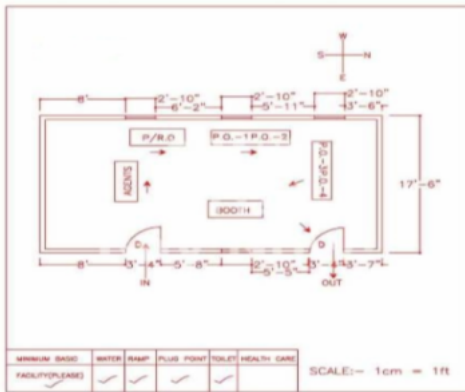

নিৰ্বাচক পঞ্জীয়ন বিষয়াৰ স্বাক্ষৰ

Nazri Naksha

Google Map View

Polling Station Building Front View

ভোটগ্রহন কেন্দ্ৰৰ সন্মুখৰ দৃশ্য

Cad View

Key MAP View

| | | | | | |
|---|--------------------------|---|--------------------------|---|--------------------------|
| 1 নাম : কুতুব উদ্দিন পিতাৰ নাম: আব্দুল বেজাক ঘৰ নং : 1 বয়স : 55 লিঙ্গ : পুৰুষ | DLQ1394565 ফটো উপলব্ধ | 2 নাম : আচিয়া খাতুন স্বামীৰ নাম: কুতুব উদ্দিন ঘৰ নং : 1 বয়স : 45 লিঙ্গ : মহিলা | DLQ1394576 ফটো উপলব্ধ | # 3 নাম : ছাদাম হুছেইন পিতাৰ নাম: কুতুব উদ্দিন ঘৰ নং : 1 বয়স : 30 লিঙ্গ : পুৰুষ | DLQ0000737 ফটো উপলব্ধ |
| 4 নাম : মোকছাহিদা বেগম স্বামীৰ নাম: ছাদাম হুছেইন ঘৰ নং : 01 বয়স : 25 লিঙ্গ : মহিলা | DLQ0600445 ফটো উপলব্ধ | 5 নাম : হালিমা খাতুন পিতাৰ নাম: কুতুব উদ্দিন ঘৰ নং : 1 বয়স : 23 লিঙ্গ : মহিলা | YXH0006031 ফটো উপলব্ধ | 6 নাম : সাইদুল ইছলাম পিতাৰ নাম: কুতুব উদ্দিন ঘৰ নং : 1 বয়স : 22 লিঙ্গ : পুৰুষ | YXH0006130 ফটো উপলব্ধ |
| # 7 নাম : আব্দৰ বফ ফাৰুকি পিতাৰ নাম: বফিকুল ইছলাম ঘৰ নং : 1 বয়স : 25 লিঙ্গ : পুৰুষ | DLQ0600320 ফটো উপলব্ধ | 8 নাম : ওমৰ ফাৰুক পিতাৰ নাম: বফিকুল ইছলাম ঘৰ নং : 1 বয়স : 26 লিঙ্গ : পুৰুষ | YXH0098541 ফটো উপলব্ধ | 9 নাম : ইছমাইল জামিউল্লাহ পিতাৰ নাম: বফিকুল ইছলাম ঘৰ নং : 1 বয়স : 19 লিঙ্গ : পুৰুষ | YXH0098277 ফটো উপলব্ধ |
| 10 নাম : হবিবুৰ বহমান পিতাৰ নাম: আব্দুল চোবান ঘৰ নং : 2 বয়স : 63 লিঙ্গ : পুৰুষ | DLQ0055046 ফটো উপলব্ধ | 11 নাম : আব্দুল ছালাম পিতাৰ নাম: তুৰাব আলী ঘৰ নং : 2 বয়স : 42 লিঙ্গ : পুৰুষ | DLQ1394598 ফটো উপলব্ধ | 12 নাম : বহিমা খাতুন স্বামীৰ নাম: হবিবুৰ বহমান ঘৰ নং : 2 বয়স : 41 লিঙ্গ : মহিলা | DLQ1404393 ফটো উপলব্ধ |
| 13 নাম : ছেলিমা খাতুন স্বামীৰ নাম: আঃ ছালাম ঘৰ নং : 2 বয়স : 39 লিঙ্গ : মহিলা | DLQ1394601 ফটো উপলব্ধ | # 14 নাম : মাসুদা খাতুন স্বামীৰ নাম: মোঃ হাবুন বশিদ ঘৰ নং : 2 বয়স : 31 লিঙ্গ : মহিলা | DLQ0055269 ফটো উপলব্ধ | # 15 নাম : হাবুণ বশিদ পিতাৰ নাম: হবিবুৰ বহমান ঘৰ নং : 2 বয়স : 30 লিঙ্গ : পুৰুষ | DLQ0055327 ফটো উপলব্ধ |
| 16 নাম : আফেজা বেগম স্বামীৰ নাম: ইজাজুল ইছলাম ঘৰ নং : 02 বয়স : 29 লিঙ্গ : মহিলা | DLQ0600510 ফটো উপলব্ধ | # 17 নাম : ইজাজুল ইছলাম পিতাৰ নাম: হবিবুৰ বহমান ঘৰ নং : 2 বয়স : 29 লিঙ্গ : পুৰুষ | DLQ0055368 ফটো উপলব্ধ | 18 নাম : ফৰিদ উদ্দিন পিতাৰ নাম: হবিবুৰ বহমান ঘৰ নং : 02 বয়স : 26 লিঙ্গ : পুৰুষ | DLQ0600478 ফটো উপলব্ধ |
| 19 নাম : মোহাইমিনা চবনুম স্বামীৰ নাম: ফৰিদ উদ্দিন ঘৰ নং : 2 বয়স : 24 লিঙ্গ : মহিলা | DLQ0573972 ফটো উপলব্ধ | 20 নাম : ফজলুল কৰিম পিতাৰ নাম: আব্বাছ আলী ঘৰ নং : 0 বয়স : 60 লিঙ্গ : পুৰুষ | DLQ1394612 ফটো উপলব্ধ | 21 নাম : বুকিয়া খাতুন স্বামীৰ নাম: ফজলুল কৰিম ঘৰ নং : 0 বয়স : 55 লিঙ্গ : মহিলা | DLQ1394623 ফটো উপলব্ধ |
| # 22 নাম : ইমৰানা বেগম স্বামীৰ নাম: গুলজাৰ হুছেইন ঘৰ নং : 0 বয়স : 38 লিঙ্গ : মহিলা | DLQ0085449 ফটো উপলব্ধ | 23 নাম : বিয়াজুল ইছলাম পিতাৰ নাম: ফজলুল কৰিম ঘৰ নং : 0 বয়স : 32 লিঙ্গ : পুৰুষ | DLQ0085647 ফটো উপলব্ধ | 24 নাম : আজিজুল ইছলাম পিতাৰ নাম: ফজলুল কৰিম ঘৰ নং : 0 বয়স : 28 লিঙ্গ : পুৰুষ | YXH0033480 ফটো উপলব্ধ |
| 25 নাম : কল্পনা বেগম স্বামীৰ নাম: বিয়াজুল ইছলাম ঘৰ নং : 0 বয়স : 25 লিঙ্গ : মহিলা | DLQ0357319 ফটো উপলব্ধ | 26 নাম : এমৰাজুল ইছলাম পিতাৰ নাম: ফজলুল কৰিম ঘৰ নং : 0 বয়স : 23 লিঙ্গ : পুৰুষ | YXH0001966 ফটো উপলব্ধ | 27 নাম : মাইন উদ্দিন পিতাৰ নাম: আব্দুল বহিম ঘৰ নং : 8 বয়স : 68 লিঙ্গ : পুৰুষ | DLQ1394634 ফটো উপলব্ধ |
| 28 নাম : ছালেহা খাতুন স্বামীৰ নাম: মাইন উদ্দিন ঘৰ নং : 8 বয়স : 64 লিঙ্গ : মহিলা | DLQ1394645 ফটো উপলব্ধ | 29 নাম : হবিবুৰ বহমান পিতাৰ নাম: মাইন উদ্দিন ঘৰ নং : 8 বয়স : 46 লিঙ্গ : পুৰুষ | DLQ1394656 ফটো উপলব্ধ | 30 নাম : মজিবুৰ বহমান পিতাৰ নাম: মাইন উদ্দিন ঘৰ নং : 8 বয়স : 39 লিঙ্গ : পুৰুষ | DLQ1394667 ফটো উপলব্ধ |