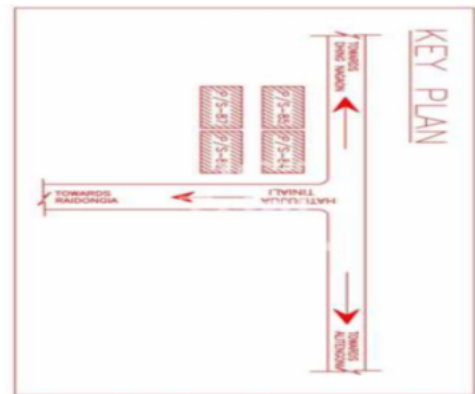

নিৰ্বাচক পঞ্জীয়ন বিষয়াৰ স্বাক্ষৰ

Nazri Naksha

Google Map View

Polling Station Building Front View

ভোটগ্রহন কেন্দ্ৰৰ সন্মুখৰ দৃশ্য

Cad View

Key MAP View

| | | | | | |
|---|--------------------------|---|--------------------------|---|--------------------------|
| 1 নাম : কুতুব উদ্দিন পিতাৰ নাম: আব্দুল বেজাক ঘৰ নং : 1 বয়স : 55 লিঙ্গ : পুৰুষ | DLQ1394565 ফটো উপলব্ধ | 2 নাম : আচিয়া খাতুন স্বামীৰ নাম: কুতুব উদ্দিন ঘৰ নং : 1 বয়স : 45 লিঙ্গ : মহিলা | DLQ1394576 ফটো উপলব্ধ | # 3 নাম : ছাদাম হুছেইন পিতাৰ নাম: কুতুব উদ্দিন ঘৰ নং : 1 বয়স : 30 লিঙ্গ : পুৰুষ | DLQ0000737 ফটো উপলব্ধ |
| 4 নাম : মোকছাহিদা বেগম স্বামীৰ নাম: ছাদাম হুছেইন ঘৰ নং : 01 বয়স : 25 লিঙ্গ : মহিলা | DLQ0600445 ফটো উপলব্ধ | 5 নাম : হালিমা খাতুন পিতাৰ নাম: কুতুব উদ্দিন ঘৰ নং : 1 বয়স : 23 লিঙ্গ : মহিলা | YXH0006031 ফটো উপলব্ধ | 6 নাম : সাইদুল ইছলাম পিতাৰ নাম: কুতুব উদ্দিন ঘৰ নং : 1 বয়স : 22 লিঙ্গ : পুৰুষ | YXH0006130 ফটো উপলব্ধ |
| # 7 নাম : আব্দৰ বফ ফাৰুকি পিতাৰ নাম: বফিকুল ইছলাম ঘৰ নং : 1 বয়স : 25 লিঙ্গ : পুৰুষ | DLQ0600320 ফটো উপলব্ধ | 8 নাম : ওমৰ ফাৰুক পিতাৰ নাম: বফিকুল ইছলাম ঘৰ নং : 1 বয়স : 26 লিঙ্গ : পুৰুষ | YXH0098541 ফটো উপলব্ধ | 9 নাম : ইছমাইল জামিউল্লাহ পিতাৰ নাম: বফিকুল ইছলাম ঘৰ নং : 1 বয়স : 19 লিঙ্গ : পুৰুষ | YXH0098277 ফটো উপলব্ধ |
| 10 নাম : হবিবুৰ বহমান পিতাৰ নাম: আব্দুল চোবান ঘৰ নং : 2 বয়স : 63 লিঙ্গ : পুৰুষ | DLQ0055046 ফটো উপলব্ধ | 11 নাম : আব্দুল ছালাম পিতাৰ নাম: তুৰাব আলী ঘৰ নং : 2 বয়স : 42 লিঙ্গ : পুৰুষ | DLQ1394598 ফটো উপলব্ধ | 12 নাম : বহিমা খাতুন স্বামীৰ নাম: হবিবুৰ বহমান ঘৰ নং : 2 বয়স : 41 লিঙ্গ : মহিলা | DLQ1404393 ফটো উপলব্ধ |
| 13 নাম : ছেলিমা খাতুন স্বামীৰ নাম: আঃ ছালাম ঘৰ নং : 2 বয়স : 39 লিঙ্গ : মহিলা | DLQ1394601 ফটো উপলব্ধ | # 14 নাম : মাসুদা খাতুন স্বামীৰ নাম: মোঃ হাবুন বশিদ ঘৰ নং : 2 বয়স : 31 লিঙ্গ : মহিলা | DLQ0055269 ফটো উপলব্ধ | # 15 নাম : হাবুণ বশিদ পিতাৰ নাম: হবিবুৰ বহমান ঘৰ নং : 2 বয়স : 30 লিঙ্গ : পুৰুষ | DLQ0055327 ফটো উপলব্ধ |
| 16 নাম : আফেজা বেগম স্বামীৰ নাম: ইজাজুল ইছলাম ঘৰ নং : 02 বয়স : 29 লিঙ্গ : মহিলা | DLQ0600510 ফটো উপলব্ধ | # 17 নাম : ইজাজুল ইছলাম পিতাৰ নাম: হবিবুৰ বহমান ঘৰ নং : 2 বয়স : 29 লিঙ্গ : পুৰুষ | DLQ0055368 ফটো উপলব্ধ | 18 নাম : ফৰিদ উদ্দিন পিতাৰ নাম: হবিবুৰ বহমান ঘৰ নং : 02 বয়স : 26 লিঙ্গ : পুৰুষ | DLQ0600478 ফটো উপলব্ধ |
| 19 নাম : মোহাইমিনা চবনুম স্বামীৰ নাম: ফৰিদ উদ্দিন ঘৰ নং : 2 বয়স : 24 লিঙ্গ : মহিলা | DLQ0573972 ফটো উপলব্ধ | 20 নাম : ফজলুল কৰিম পিতাৰ নাম: আব্বাছ আলী ঘৰ নং : 0 বয়স : 60 লিঙ্গ : পুৰুষ | DLQ1394612 ফটো উপলব্ধ | 21 নাম : বুকিয়া খাতুন স্বামীৰ নাম: ফজলুল কৰিম ঘৰ নং : 0 বয়স : 55 লিঙ্গ : মহিলা | DLQ1394623 ফটো উপলব্ধ |
| # 22 নাম : ইমৰানা বেগম স্বামীৰ নাম: গুলজাৰ হুছেইন ঘৰ নং : 0 বয়স : 38 লিঙ্গ : মহিলা | DLQ0085449 ফটো উপলব্ধ | 23 নাম : বিয়াজুল ইছলাম পিতাৰ নাম: ফজলুল কৰিম ঘৰ নং : 0 বয়স : 32 লিঙ্গ : পুৰুষ | DLQ0085647 ফটো উপলব্ধ | 24 নাম : আজিজুল ইছলাম পিতাৰ নাম: ফজলুল কৰিম ঘৰ নং : 0 বয়স : 28 লিঙ্গ : পুৰুষ | YXH0033480 ফটো উপলব্ধ |
| 25 নাম : কল্পনা বেগম স্বামীৰ নাম: বিয়াজুল ইছলাম ঘৰ নং : 0 বয়স : 25 লিঙ্গ : মহিলা | DLQ0357319 ফটো উপলব্ধ | 26 নাম : এমৰাজুল ইছলাম পিতাৰ নাম: ফজলুল কৰিম ঘৰ নং : 0 বয়স : 23 লিঙ্গ : পুৰুষ | YXH0001966 ফটো উপলব্ধ | 27 নাম : মাইন উদ্দিন পিতাৰ নাম: আব্দুল বহিম ঘৰ নং : 8 বয়স : 68 লিঙ্গ : পুৰুষ | DLQ1394634 ফটো উপলব্ধ |
| 28 নাম : ছালেহা খাতুন স্বামীৰ নাম: মাইন উদ্দিন ঘৰ নং : 8 বয়স : 64 লিঙ্গ : মহিলা | DLQ1394645 ফটো উপলব্ধ | 29 নাম : হবিবুৰ বহমান পিতাৰ নাম: মাইন উদ্দিন ঘৰ নং : 8 বয়স : 46 লিঙ্গ : পুৰুষ | DLQ1394656 ফটো উপলব্ধ | 30 নাম : মজিবুৰ বহমান পিতাৰ নাম: মাইন উদ্দিন ঘৰ নং : 8 বয়স : 39 লিঙ্গ : পুৰুষ | DLQ1394667 ফটো উপলব্ধ |