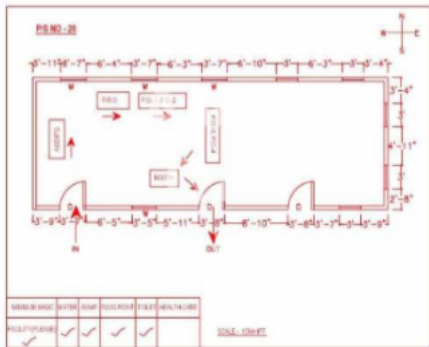

নিৰ্বাচক পঞ্জীয়ন বিষয়াৰ স্বাক্ষৰ

Nazri Naksha

Google Map View

Polling Station Building Front View

ভোটগ্ৰহন কেন্দ্ৰৰ সন্মুখৰ দৃশ্য

Cad View

Key MAP View

বিধানসভা সমষ্টিৰ নম্বৰ আৰু নাম : 57-কলিয়াবৰ
অংশৰ নম্বৰ আৰু নাম : 1-পূব লৰিৰ মুখ(অংশ)