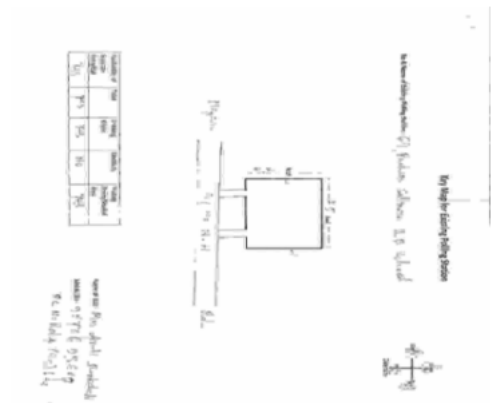

নিৰ্বাচক পঞ্জীয়ন বিষয়াৰ স্বাক্ষৰ

Nazri Naksha

Google Map View

Polling Station Building Front View

ভোটগ্রহন কেন্দ্ৰৰ সন্মুখৰ দৃশ্য

Cad View

Key MAP View

বিধানসভা সমষ্টিৰ নম্বৰ আৰু নাম : 57-কলিয়াবৰ
অংশৰ নম্বৰ আৰু নাম : 1-দক্ষিণ ভোমোৰাগুৰি(পাট)