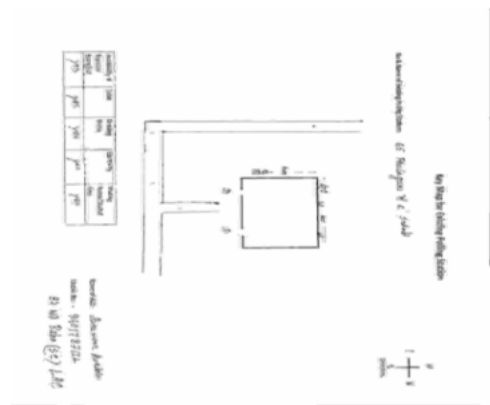

নিৰ্বাচক পঞ্জীয়ন বিষয়াৰ স্বাক্ষৰ

Nazri Naksha

Google Map View

Polling Station Building Front View

ভোটগ্ৰহন কেন্দ্ৰৰ সন্মুখৰ দৃশ্য

Cad View

Key MAP View

বিধানসভা সমষ্টিৰ নম্বৰ আৰু নাম : 57-কলিয়াবৰ
অংশৰ নম্বৰ আৰু নাম : 1-পশ্চিম শোৱালনী(পাট)