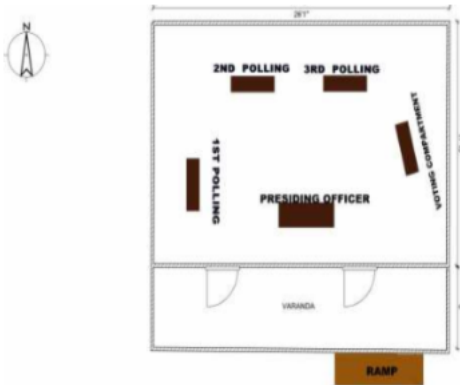

নিৰ্বাচক পঞ্জীয়ন বিষয়াৰ স্বাক্ষৰ

Nazri Naksha

Google Map View

Polling Station Building Front View

ভোটগ্ৰহন কেন্দ্ৰৰ সন্মুখৰ দৃশ্য

Cad View

Key MAP View

|    |            |            |                                                                                            |                                                                                    |            |            |                                                                                           |                                                                                      |            |            |                                                                                               |                                                                                      |                                                                                        |
|----|------------|------------|--------------------------------------------------------------------------------------------|------------------------------------------------------------------------------------|------------|------------|-------------------------------------------------------------------------------------------|--------------------------------------------------------------------------------------|------------|------------|-----------------------------------------------------------------------------------------------|--------------------------------------------------------------------------------------|----------------------------------------------------------------------------------------|
| 1  | YXH0095745 | ফটো উপলব্ধ | নাম :<br>পিতাৰ নাম: ঘনকান্ত দৈমাৰী<br>ঘৰ নং : 101<br>বয়স : 37 লিঙ্গ : মহিলা               | 2                                                                                  | BYH5934576 | ফটো উপলব্ধ | নাম : আমচৰ আলী<br>পিতাৰ নাম: আক্তৰ আলী<br>ঘৰ নং : ১১৪<br>বয়স : 65 লিঙ্গ : পুৰুষ          | 3                                                                                    | BYH5934587 | ফটো উপলব্ধ | নাম : জাহানাৰা বেগম<br>স্বামীৰ নাম: আমচৰ আলী<br>ঘৰ নং : ১১৪<br>বয়স : 65 লিঙ্গ : মহিলা        |                                                                                      |                                                                                        |
| 4  | BYH0522185 | ফটো উপলব্ধ | নাম : ছাফিয়া বেগম<br>স্বামীৰ নাম: আশাদুল ইছলাম<br>ঘৰ নং : ২২৪<br>বয়স : 28 লিঙ্গ : মহিলা  | 5                                                                                  | BYH0276741 | ফটো উপলব্ধ | নাম : আশাদুল ইছলাম<br>পিতাৰ নাম: আমচৰ আলী<br>ঘৰ নং : 224<br>বয়স : 26 লিঙ্গ : পুৰুষ       | 6                                                                                    | BYH5934598 | ফটো উপলব্ধ | নাম : মজদুল হক<br>পিতাৰ নাম: আমচৰ আলী<br>ঘৰ নং : 224 ক<br>বয়স : 38 লিঙ্গ : পুৰুষ             |                                                                                      |                                                                                        |
| 7  | BYH5934601 | ফটো উপলব্ধ | নাম : আনোৱাৰা বেগম<br>স্বামীৰ নাম: মাজদুল হক<br>ঘৰ নং : 224<br>বয়স : 36 লিঙ্গ : মহিলা     | 8                                                                                  | BYH5934612 | ফটো উপলব্ধ | নাম : ছকিনা খাতুন<br>স্বামীৰ নাম: হাছেন আলী<br>ঘৰ নং : ২২৫<br>বয়স : 76 লিঙ্গ : মহিলা     | 9                                                                                    | BYH5934623 | ফটো উপলব্ধ | নাম : আব্দুল মালেক<br>পিতাৰ নাম: হাছেন আলী<br>ঘৰ নং : ২২৫<br>বয়স : 55 লিঙ্গ : পুৰুষ          |                                                                                      |                                                                                        |
| 10 | BYH5934634 | ফটো উপলব্ধ | নাম : বুকীয়া খাতুন<br>স্বামীৰ নাম: আব্দুল মালেক<br>ঘৰ নং : ২২৫<br>বয়স : 43 লিঙ্গ : মহিলা | 11                                                                                 | BYH5934667 | ফটো উপলব্ধ | নাম : নাজিমা খাতুন<br>স্বামীৰ নাম: বফিকুল ইছলাম<br>ঘৰ নং : ২২৫<br>বয়স : 40 লিঙ্গ : মহিলা | 12                                                                                   | BYH0525683 | ফটো উপলব্ধ | নাম : জুনাইদ মুক্তদুল্লা<br>পিতাৰ নাম: আব্দুল মালেক<br>ঘৰ নং : ২২৫<br>বয়স : 23 লিঙ্গ : পুৰুষ |                                                                                      |                                                                                        |
| 13 | YXH0018648 | ফটো উপলব্ধ | নাম : হবিবৰ ৰহমান<br>পিতাৰ নাম: আব্দুল মালেক<br>ঘৰ নং : 225<br>বয়স : 21 লিঙ্গ : পুৰুষ     | 14                                                                                 | BYH5934645 | ফটো উপলব্ধ | নাম : আব্দুল বাৰেক<br>পিতাৰ নাম: হাছেন আলী<br>ঘৰ নং : ২২৫ক<br>বয়স : 45 লিঙ্গ : পুৰুষ     | 15                                                                                   | BYH5934678 | ফটো উপলব্ধ | নাম : মজিদা খাতুন<br>স্বামীৰ নাম: আব্দুল বাৰেক<br>ঘৰ নং : ২২৫ক<br>বয়স : 39 লিঙ্গ : মহিলা     |                                                                                      |                                                                                        |
| 16 | BYH0471151 | ফটো উপলব্ধ | নাম : মতিবৰ ৰহমান<br>পিতাৰ নাম: আব্দুল বাৰেক<br>ঘৰ নং : ২২৫ক<br>বয়স : 24 লিঙ্গ : পুৰুষ    | 17                                                                                 | BYH5934656 | ফটো উপলব্ধ | নাম : বফিকুল ইছলাম<br>পিতাৰ নাম: হাছেন আলী<br>ঘৰ নং : ২২৫খ<br>বয়স : 43 লিঙ্গ : পুৰুষ     | 18                                                                                   | BYH5934689 | ফটো উপলব্ধ | নাম : ছহৰজান নেছা<br>স্বামীৰ নাম: নুৰমহাম্মদ<br>ঘৰ নং : ২২৬<br>বয়স : 79 লিঙ্গ : মহিলা        |                                                                                      |                                                                                        |
| 19 | BYH5934690 | ফটো উপলব্ধ | নাম : আকবৰ আলী<br>পিতাৰ নাম: নুৰমহাম্মদ<br>ঘৰ নং : ২২৬<br>বয়স : 55 লিঙ্গ : পুৰুষ          | 20                                                                                 | BYH5934703 | ফটো উপলব্ধ | নাম : মিনাৰা খাতুন<br>স্বামীৰ নাম: আকবৰ আলী<br>ঘৰ নং : ২২৬<br>বয়স : 37 লিঙ্গ : মহিলা     | 21                                                                                   | YXH0122002 | ফটো উপলব্ধ | নাম : আকলিমা খাতুন<br>পিতাৰ নাম: আকবৰ আলী<br>ঘৰ নং : 226<br>বয়স : 21 লিঙ্গ : মহিলা           |                                                                                      |                                                                                        |
| 22 | BYH5934725 | ফটো উপলব্ধ | নাম : চঞ্চলা দাস<br>স্বামীৰ নাম: মহেন্দ্ৰ দাস<br>ঘৰ নং : ২২৭<br>বয়স : 55 লিঙ্গ : মহিলা    | 23                                                                                 | BYH5934747 | ফটো উপলব্ধ | নাম : শিতল দাস<br>পিতাৰ নাম: মহেন্দ্ৰ দাস<br>ঘৰ নং : ২২৭<br>বয়স : 38 লিঙ্গ : পুৰুষ       | #                                                                                    | 24         | BYH5934736 | ফটো উপলব্ধ                                                                                    | নাম : উত্তম দাস<br>পিতাৰ নাম: মহেন্দ্ৰ দাস<br>ঘৰ নং : ২২৮<br>বয়স : 38 লিঙ্গ : পুৰুষ |                                                                                        |
| #  | 25         | BYH5934758 | ফটো উপলব্ধ                                                                                 | নাম : উজলা দাস<br>স্বামীৰ নাম: উত্তম দাস<br>ঘৰ নং : ২২৮<br>বয়স : 34 লিঙ্গ : মহিলা | 26         | YXH0121996 | ফটো উপলব্ধ                                                                                | নাম : ৰূপালী দাস<br>পিতাৰ নাম: উত্তম দাস<br>ঘৰ নং : ২২৮<br>বয়স : 19 লিঙ্গ : মহিলা   | D          | 27         | BYH5934770                                                                                    | ফটো উপলব্ধ                                                                           | নাম : প্ৰতিভা দাস<br>স্বামীৰ নাম: ৰঞ্জিত দাস<br>ঘৰ নং : ২২৮<br>বয়স : 87 লিঙ্গ : মহিলা |
| D  | 28         | BYH5934781 | ফটো উপলব্ধ                                                                                 | নাম : নিমাই দাস<br>পিতাৰ নাম: ৰঞ্জিত দাস<br>ঘৰ নং : ২২৮<br>বয়স : 62 লিঙ্গ : পুৰুষ | 29         | BYH0035006 | ফটো উপলব্ধ                                                                                | নাম : কামিনী দাস<br>স্বামীৰ নাম: নিমাই দাস<br>ঘৰ নং : ২২৮<br>বয়স : 44 লিঙ্গ : মহিলা | D          | 30         | BYH5934792                                                                                    | ফটো উপলব্ধ                                                                           | নাম : সুজিত দাস<br>পিতাৰ নাম: ৰঞ্জিত দাস<br>ঘৰ নং : ২২৮<br>বয়স : 42 লিঙ্গ : পুৰুষ     |