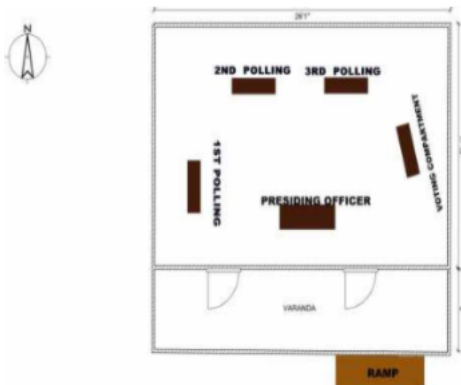

নিৰ্বাচক পঞ্জীয়ন বিষয়াৰ স্বাক্ষৰ

Nazri Naksha

Google Map View

Polling Station Building Front View

ভোটগ্ৰহন কেন্দ্ৰৰ সন্মুখৰ দৃশ্য

Cad View

Key MAP View

1 নাম : বুমা দাস পিতাৰ নাম: বিৰেণ দাস ঘৰ নং : 3 বয়স : 34 লিঙ্গ : মহিলা	BYH0050849 ফটো উপলব্ধ	2 নাম : জুমা দাস পিতাৰ নাম: বিৰেণ দাস ঘৰ নং : 3 বয়স : 30 লিঙ্গ : মহিলা	BYH0050906 ফটো উপলব্ধ	3 নাম : বিকি দাস পিতাৰ নাম: বিৰেণ দাস ঘৰ নং : 3 বয়স : 28 লিঙ্গ : পুৰুষ	BYH0051029 ফটো উপলব্ধ
# 4 নাম : ভাৰতী দাস মাতৃৰ নাম: বিকি দাস ঘৰ নং : 3 বয়স : 25 লিঙ্গ : মহিলা	DLQ0336578 ফটো উপলব্ধ	5 নাম : মাম্পী দাস পিতাৰ নাম: অখিল দাস ঘৰ নং : 8 বয়স : 26 লিঙ্গ : মহিলা	BYH0103804 ফটো উপলব্ধ	6 নাম : ৰবি দাস পিতাৰ নাম: কৃষ্ণা চৰণ দাস ঘৰ নং : 10 বয়স : 61 লিঙ্গ : পুৰুষ	BYH5440288 ফটো উপলব্ধ
7 নাম : বিশ্বজীত দাস পিতাৰ নাম: ৰবি দাস ঘৰ নং : 10 বয়স : 30 লিঙ্গ : পুৰুষ	BYH0104984 ফটো উপলব্ধ	8 নাম : কৌশিলা দাস স্বামীৰ নাম: কোকিল দাস ঘৰ নং : 12 বয়স : 26 লিঙ্গ : মহিলা	BYH0163279 ফটো উপলব্ধ	9 নাম : ৰাতুল বৰ্মন পিতাৰ নাম: বাবুল বৰ্মন ঘৰ নং : 12 বয়স : 26 লিঙ্গ : পুৰুষ	BYH0502971 ফটো উপলব্ধ
10 নাম : কুলচোম বিবি স্বামীৰ নাম: নোৰ জামাল ঘৰ নং : 12 বয়স : 32 লিঙ্গ : মহিলা	BYH5440299 ফটো উপলব্ধ	11 নাম : উত্তম বৰ্মন পিতাৰ নাম: সূদন বৰ্মন ঘৰ নং : 18 বয়স : 30 লিঙ্গ : পুৰুষ	BYH0581504 ফটো উপলব্ধ	12 নাম : মণিকা দাস বৰ্মন স্বামীৰ নাম: উত্তম বৰ্মন ঘৰ নং : 18 বয়স : 25 লিঙ্গ : মহিলা	BYH0581546 ফটো উপলব্ধ
13 নাম : হীৰালাল বৰ্মন পিতাৰ নাম: শোভন বৰ্মন ঘৰ নং : 14 বয়স : 21 লিঙ্গ : পুৰুষ	YXH0101071 ফটো উপলব্ধ	14 নাম : প্ৰদীপ দাস পিতাৰ নাম: অনিল দাস ঘৰ নং : 23 বয়স : 35 লিঙ্গ : পুৰুষ	BYH5440302 ফটো উপলব্ধ	15 নাম : প্ৰকাশ বাহাদুৰ মিজাৰ পিতাৰ নাম: ভীম বাহাদুৰ মিজাৰ ঘৰ নং : 83 বয়স : 29 লিঙ্গ : পুৰুষ	BYH0101295 ফটো উপলব্ধ
16 নাম : সংগীতা মিজাৰ পিতাৰ নাম: ছেৰ বাহাদুৰ মিজাৰ ঘৰ নং : 88 বয়স : 27 লিঙ্গ : মহিলা	BYH0207837 ফটো উপলব্ধ	17 নাম : চান বাহাদুৰ দৰ্জী পিতাৰ নাম: হৰু বাহাদুৰ দৰ্জী ঘৰ নং : 84 বয়স : 38 লিঙ্গ : পুৰুষ	BYH0071209 ফটো উপলব্ধ	18 নাম : সৰয়তী দেৱী স্বামীৰ নাম: ৰাজু দৰ্জী ঘৰ নং : 50 বয়স : 26 লিঙ্গ : মহিলা	BYH0149195 ফটো উপলব্ধ
19 নাম : অজয় দৰ্জী পিতাৰ নাম: দল বাহাদুৰ দৰ্জী ঘৰ নং : 52 বয়স : 27 লিঙ্গ : পুৰুষ	BYH0104620 ফটো উপলব্ধ	S 20 নাম : ৰামচন্দ্ৰ চৌহান পিতাৰ নাম: তিলেশ্বৰ চৌহান ঘৰ নং : 52 বয়স : 52 লিঙ্গ : পুৰুষ	BYH0280248 ফটো উপলব্ধ	21 নাম : অজয় বাহাদুৰ মিজাৰ পিতাৰ নাম: বাৰ বাহাদুৰ মিজাৰ ঘৰ নং : 59 বয়স : 28 লিঙ্গ : পুৰুষ	BYH0103630 ফটো উপলব্ধ
22 নাম : বিজয় টপ্প পিতাৰ নাম: সন্তোষ টপ্প ঘৰ নং : 63 বয়স : 26 লিঙ্গ : পুৰুষ	BYH0418186 ফটো উপলব্ধ	23 নাম : ৰূপা দেৱী স্বামীৰ নাম: ভুবন থাপ্পা ঘৰ নং : 68 বয়স : 32 লিঙ্গ : মহিলা	BYH5440324 ফটো উপলব্ধ	24 নাম : চন্দ্ৰ কলা দেৱী পিতাৰ নাম: ভুবন সিং থাপ্পা ঘৰ নং : 68 বয়স : 28 লিঙ্গ : মহিলা	BYH0101352 ফটো উপলব্ধ
25 নাম : কুমাৰ বাহাদুৰ মিজাৰ পিতাৰ নাম: অমৰ বাহাদুৰ মিজাৰ ঘৰ নং : 66 বয়স : 34 লিঙ্গ : পুৰুষ	BYH0217877 ফটো উপলব্ধ	26 নাম : উত্তম বাহাদুৰ মিজাৰ পিতাৰ নাম: অমৰ বাহাদুৰ মিজাৰ ঘৰ নং : 66 বয়স : 32 লিঙ্গ : পুৰুষ	BYH0217885 ফটো উপলব্ধ	27 নাম : গোপাল চাকী মিজাৰ পিতাৰ নাম: বলবাহাদুৰ চাকী ঘৰ নং : 91 বয়স : 52 লিঙ্গ : পুৰুষ	BYH5440346 ফটো উপলব্ধ
S 28 নাম : কমল থাপ্পা পিতাৰ নাম: কৃষ্ণ থাপ্পা ঘৰ নং : 95 বয়স : 26 লিঙ্গ : পুৰুষ	BYH0080689 ফটো উপলব্ধ	S 29 নাম : হৰেণ চন্দ্ৰ দাস পিতাৰ নাম: মনো দাস ঘৰ নং : 96 বয়স : 26 লিঙ্গ : পুৰুষ	BYH0081109 ফটো উপলব্ধ	30 নাম : জ্যোতি তিৱাৰী পিতাৰ নাম: ঘনশ্যাম তিৱাৰী ঘৰ নং : 98 বয়স : 32 লিঙ্গ : মহিলা	BYH5445863 ফটো উপলব্ধ