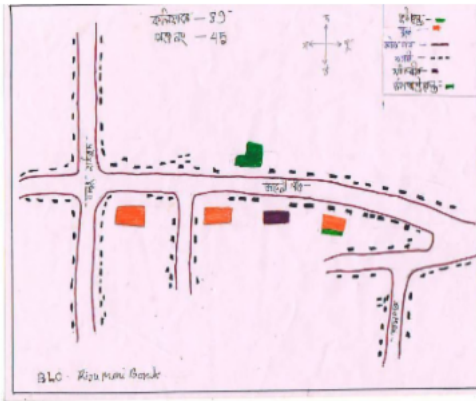

Nazri Naksha