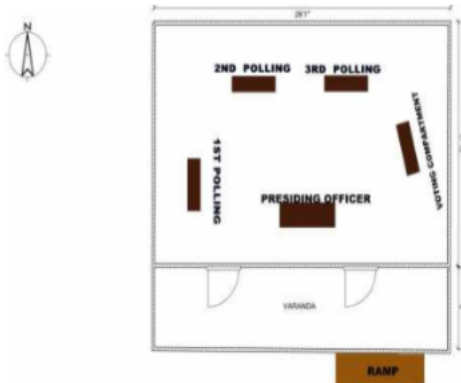

নিৰ্বাচক পঞ্জীয়ন বিষয়াৰ স্বাক্ষৰ

Nazri Naksha

Google Map View

Polling Station Building Front View

ভোটগ্রহন কেন্দ্ৰৰ সন্মুখৰ দৃশ্য

Cad View

Key MAP View

1 নাম : অমৃত উপাধ্যায় পিতাৰ নাম: সদানন্দ পোখৰেল উপাধ্যায় ঘৰ নং : 1 বয়স : 25 লিঙ্গ : পুৰুষ	BYH0381780 ফটো উপলব্ধ	2 নাম : খবানন্দ পোখৰেল উপাধ্যায় পিতাৰ নাম: জগন্নাথ উপাধ্যায় ঘৰ নং : 196 বয়স : 56 লিঙ্গ : পুৰুষ	BYH4134569 ফটো উপলব্ধ	3 নাম : মীনা দেৱী উপাধ্যায় স্বামীৰ নাম: খবানন্দ পোখৰেল উপাধ্যায় ঘৰ নং : 196 বয়স : 52 লিঙ্গ : মহিলা	BYH4134570 ফটো উপলব্ধ
4 নাম : মাধভ পোখৰেল পিতাৰ নাম: খডানন্দ পোখৰেল ঘৰ নং : 196 বয়স : 32 লিঙ্গ : পুৰুষ	BYH0090787 ফটো উপলব্ধ	5 নাম : জ্যোতী ছেত্ৰী পোখৰেল স্বামীৰ নাম: মাধৱ পোখৰেল ঘৰ নং : 196 বয়স : 25 লিঙ্গ : মহিলা	BYH0329508 ফটো উপলব্ধ	6 নাম : অমৃত পোখৰেল উপাধ্যায় পিতাৰ নাম: সদানন্দ পোখৰেল উপাধ্যায় ঘৰ নং : 196 বয়স : 25 লিঙ্গ : পুৰুষ	BYH0411074 ফটো উপলব্ধ
7 নাম : লক্ষী প্ৰসাদ উপাধ্যায় পিতাৰ নাম: লাল বাহাদুৰ উপাধ্যায় ঘৰ নং : 199 বয়স : 73 লিঙ্গ : পুৰুষ	BYH4134581 ফটো উপলব্ধ	8 নাম : মায়া দেৱী উপাধ্যায় স্বামীৰ নাম: লক্ষী প্ৰসাদ উপাধ্যায় ঘৰ নং : 199 বয়স : 60 লিঙ্গ : মহিলা	BYH4134592 ফটো উপলব্ধ	9 নাম : কিশোৰ গ্ৰেবালি পিতাৰ নাম: লক্ষী গৈৱালী ঘৰ নং : 199 বয়স : 37 লিঙ্গ : মহিলা	BYH4134605 ফটো উপলব্ধ
10 নাম : মিনা দেৱী পিতাৰ নাম: লক্ষী প্ৰসাদ গৈৱালী ঘৰ নং : 199 বয়স : 33 লিঙ্গ : মহিলা	BYH4140765 ফটো উপলব্ধ	11 নাম : খৰ্গ বাহাদুৰ ছেত্ৰী পিতাৰ নাম: মানিবোজ ছেত্ৰী ঘৰ নং : 199 বয়স : 79 লিঙ্গ : পুৰুষ	BYH4134616 ফটো উপলব্ধ	12 নাম : ধনমায়া দেৱী স্বামীৰ নাম: খৰ্গবাহাদুৰ ছেত্ৰী ঘৰ নং : 199 বয়স : 60 লিঙ্গ : মহিলা	BYH4134627 ফটো উপলব্ধ
13 নাম : ৰুদ্ৰ বাহাদুৰ ছেত্ৰী পিতাৰ নাম: খৰ্গবাহাদুৰ ছেত্ৰী ঘৰ নং : 199ক বয়স : 46 লিঙ্গ : পুৰুষ	BYH4134638 ফটো উপলব্ধ	14 নাম : চিপক দাস পিতাৰ নাম: কালাচান্দ দাস ঘৰ নং : 199ক বয়স : 42 লিঙ্গ : পুৰুষ	BYH4239718 ফটো উপলব্ধ	15 নাম : ৰাখী দাস স্বামীৰ নাম: চিপক দাস ঘৰ নং : 199ক বয়স : 37 লিঙ্গ : মহিলা	BYH4241741 ফটো উপলব্ধ
16 নাম : বৰ্ণাদেৱী দেৱী পিতাৰ নাম: ৰুদ্ৰবাহাদুৰ ছেত্ৰী ঘৰ নং : 199ক বয়স : 32 লিঙ্গ : মহিলা	BYH4134672 ফটো উপলব্ধ	17 নাম : মিত্ৰ ছেত্ৰী পিতাৰ নাম: খৰ্গ বাহাদুৰ ছেত্ৰী ঘৰ নং : 199খ বয়স : 37 লিঙ্গ : পুৰুষ	BYH4134661 ফটো উপলব্ধ	18 নাম : পুনম দেৱী স্বামীৰ নাম: মিত্ৰ ছেত্ৰী ঘৰ নং : 199খ বয়স : 35 লিঙ্গ : মহিলা	BYH0090928 ফটো উপলব্ধ
19 নাম : জ্যোত্না হৰিজন স্বামীৰ নাম: লক্ষ্মণ হৰিজন ঘৰ নং : 200 বয়স : 65 লিঙ্গ : মহিলা	BYH4134694 ফটো উপলব্ধ	20 নাম : ৰাজ হৰিজন পিতাৰ নাম: লক্ষ্মণ হৰিজন ঘৰ নং : 200 বয়স : 31 লিঙ্গ : পুৰুষ	BYH0179366 ফটো উপলব্ধ	21 নাম : ৰীতা ৰবি দাস পিতাৰ নাম: চৰন ৰবি দাস ঘৰ নং : 200 বয়স : 31 লিঙ্গ : মহিলা	CNF1994816 ফটো উপলব্ধ
22 নাম : ৰাজ হৰিজন পিতাৰ নাম: লখন হৰিজন ঘৰ নং : 200 বয়স : 30 লিঙ্গ : পুৰুষ	BYH0179416 ফটো উপলব্ধ	23 নাম : বুবল নাথ পিতাৰ নাম: কমল নাথ ঘৰ নং : 201 বয়স : 62 লিঙ্গ : পুৰুষ	BYH4134707 ফটো উপলব্ধ	24 নাম : তগৰ দেৱী স্বামীৰ নাম: বুবল নাথ ঘৰ নং : 201 বয়স : 53 লিঙ্গ : মহিলা	BYH4134718 ফটো উপলব্ধ
25 নাম : বাবুলাল নাথ পিতাৰ নাম: বুবল নাথ ঘৰ নং : 201 বয়স : 36 লিঙ্গ : পুৰুষ	BYH4134729 ফটো উপলব্ধ	26 নাম : উত্তম মিশ্ৰ পিতাৰ নাম: হৰি প্ৰসাদ মিশ্ৰ ঘৰ নং : 202 বয়স : 52 লিঙ্গ : পুৰুষ	BYH4134730 ফটো উপলব্ধ	27 নাম : তাৰা মিশ্ৰ স্বামীৰ নাম: উত্তম মিশ্ৰ ঘৰ নং : 202 বয়স : 43 লিঙ্গ : মহিলা	BYH4134741 ফটো উপলব্ধ
# 28 নাম : শান্তী গোৱালা পিতাৰ নাম: ভোলা গোৱালা ঘৰ নং : 202ক বয়স : 32 লিঙ্গ : মহিলা	BYH1634908 ফটো উপলব্ধ	29 নাম : অক্ষয় মিশ্ৰ পিতাৰ নাম: উত্তম মিশ্ৰ ঘৰ নং : 202 বয়স : 30 লিঙ্গ : পুৰুষ	BYH4140890 ফটো উপলব্ধ	30 নাম : বাবুল গোৱালা পিতাৰ নাম: ভোলা গোৱালা ঘৰ নং : 202 বয়স : 30 লিঙ্গ : পুৰুষ	BYH1634840 ফটো উপলব্ধ