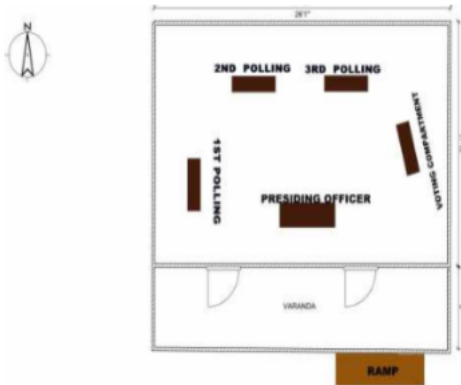

নিৰ্বাচক পঞ্জীয়ন বিষয়াৰ স্বাক্ষৰ

Nazri Naksha

Google Map View

Polling Station Building Front View

ভোটগ্ৰহন কেন্দ্ৰৰ সন্মুখৰ দৃশ্য

Cad View

Key MAP View

1 নাম : কুঞ্জলতা ভূঞা স্বামীৰ নাম: বাৰেন ভূঞা ঘৰ নং : 56ক বয়স : 81 লিঙ্গ : মহিলা	BYH4439785 ফটো উপলব্ধ	2 নাম : দীপালী ভূঞা স্বামীৰ নাম: জোনমনি ভূঞা ঘৰ নং : 56ক বয়স : 46 লিঙ্গ : মহিলা	BYH4439821 ফটো উপলব্ধ	3 নাম : কাজল ভূঞা পিতাৰ নাম: জোনমনি ভূঞা ঘৰ নং : 56 ক বয়স : 20 লিঙ্গ : মহিলা	YXH0069153 ফটো উপলব্ধ
4 নাম : হেম বৰা পিতাৰ নাম: সোমেশ্বৰ বৰা ঘৰ নং : 92 বয়স : 51 লিঙ্গ : পুৰুষ	BYH4440839 ফটো উপলব্ধ	5 নাম : ইনু বৰা স্বামীৰ নাম: হেম বৰা ঘৰ নং : 92 বয়স : 43 লিঙ্গ : মহিলা	BYH4440840 ফটো উপলব্ধ	6 নাম : বাপধন বৰা পিতাৰ নাম: তুৱাৰাম বৰা ঘৰ নং : 118গ বয়স : 53 লিঙ্গ : পুৰুষ	BYH4440293 ফটো উপলব্ধ
7 নাম : লখিমী হাজৰিকা বৰা স্বামীৰ নাম: বাপধন বৰা ঘৰ নং : 118গ বয়স : 39 লিঙ্গ : মহিলা	BYH4444115 ফটো উপলব্ধ	8 নাম : কামিনী দাস স্বামীৰ নাম: সজনী দাস ঘৰ নং : 122 বয়স : 87 লিঙ্গ : মহিলা	BYH4439285 ফটো উপলব্ধ	9 নাম : খগেন দাস পিতাৰ নাম: সজনী দাস ঘৰ নং : 122 বয়স : 47 লিঙ্গ : পুৰুষ	BYH4439296 ফটো উপলব্ধ
10 নাম : কল্পনা দাস স্বামীৰ নাম: খগেন দাস ঘৰ নং : 122 বয়স : 42 লিঙ্গ : মহিলা	BYH4439309 ফটো উপলব্ধ	11 নাম : ৰিংকু দাস পিতাৰ নাম: খগেন দাস ঘৰ নং : 122 বয়স : 30 লিঙ্গ : পুৰুষ	BYH0163659 ফটো উপলব্ধ	S 12 নাম : গোল দাস স্বামীৰ নাম: জয়ধৰ দাস ঘৰ নং : 122ক বয়স : 26 লিঙ্গ : মহিলা	BYH4444137 ফটো উপলব্ধ
13 নাম : নকুল দাস পিতাৰ নাম: জয়ধৰ দাস ঘৰ নং : 122ক বয়স : 31 লিঙ্গ : পুৰুষ	BYH0106617 ফটো উপলব্ধ	14 নাম : মণ্টু ৰায় পিতাৰ নাম: কমল ৰায় ঘৰ নং : 123 বয়স : 62 লিঙ্গ : পুৰুষ	BYH4439332 ফটো উপলব্ধ	15 নাম : দিপালী দেৱী স্বামীৰ নাম: মণ্টু ৰায় ঘৰ নং : 123 বয়স : 52 লিঙ্গ : মহিলা	BYH4439343 ফটো উপলব্ধ
16 নাম : গোলাপ ৰায় পিতাৰ নাম: মণ্টু ৰায় ঘৰ নং : 123 বয়স : 36 লিঙ্গ : পুৰুষ	BYH4439354 ফটো উপলব্ধ	17 নাম : উত্তম শিল পিতাৰ নাম: বিজয় শীল ঘৰ নং : 123 বয়স : 28 লিঙ্গ : পুৰুষ	BYH0163956 ফটো উপলব্ধ	18 নাম : বিজয় শীল পিতাৰ নাম: উপেন্দ্ৰ শীল ঘৰ নং : 128 বয়স : 47 লিঙ্গ : পুৰুষ	BYH4439365 ফটো উপলব্ধ
19 নাম : মায়া শীল স্বামীৰ নাম: বিজয় শীল ঘৰ নং : 128 বয়স : 45 লিঙ্গ : মহিলা	BYH4439376 ফটো উপলব্ধ	20 নাম : শম্ভু শীল পিতাৰ নাম: বিজয় শীল ঘৰ নং : 124 বয়স : 27 লিঙ্গ : পুৰুষ	BYH0381806 ফটো উপলব্ধ	21 নাম : শংকু শিল পিতাৰ নাম: বিজয় শিল ঘৰ নং : 128 বয়স : 23 লিঙ্গ : পুৰুষ	BYH0598342 ফটো উপলব্ধ
E 22 নাম : কুশেশ্বৰ শইকীয়া পিতাৰ নাম: ডয়ৰধন শইকীয়া ঘৰ নং : 128 বয়স : 77 লিঙ্গ : পুৰুষ	BYH4439387 ফটো উপলব্ধ	23 নাম : লাবণ্য শইকীয়া স্বামীৰ নাম: কুশেশ্বৰ শইকীয়া ঘৰ নং : 128 বয়স : 69 লিঙ্গ : মহিলা	BYH4439398 ফটো উপলব্ধ	24 নাম : সাধন শইকীয়া পিতাৰ নাম: কুশেশ্বৰ শইকীয়া ঘৰ নং : 128 বয়স : 50 লিঙ্গ : পুৰুষ	BYH4439401 ফটো উপলব্ধ
25 নাম : সদানন্দ শইকীয়া পিতাৰ নাম: কুশেশ্বৰ শইকীয়া ঘৰ নং : 128 বয়স : 46 লিঙ্গ : পুৰুষ	BYH4439423 ফটো উপলব্ধ	26 নাম : পূৰ্বী শইকীয়া স্বামীৰ নাম: সাধন শইকীয়া ঘৰ নং : 128 বয়স : 33 লিঙ্গ : মহিলা	BYH0206821 ফটো উপলব্ধ	27 নাম : অন্তৰীক্ষা বৰা পিতাৰ নাম: জয়ন্ত বৰা ঘৰ নং : 125 বয়স : 21 লিঙ্গ : মহিলা	YXH0113266 ফটো উপলব্ধ
28 নাম : সঞ্জয় শইকীয়া পিতাৰ নাম: কুশেশ্বৰ শইকীয়া ঘৰ নং : 128ক বয়স : 47 লিঙ্গ : পুৰুষ	BYH4439412 ফটো উপলব্ধ	29 নাম : গীতা মনি বৰা স্বামীৰ নাম: সঞ্জয় শইকীয়া ঘৰ নং : 128ক বয়স : 31 লিঙ্গ : মহিলা	BYH0325977 ফটো উপলব্ধ	30 নাম : লীলাধৰ শৰ্মা পিতাৰ নাম: মিনাৰাম শৰ্মা ঘৰ নং : 126 বয়স : 62 লিঙ্গ : পুৰুষ	BYH4439434 ফটো উপলব্ধ